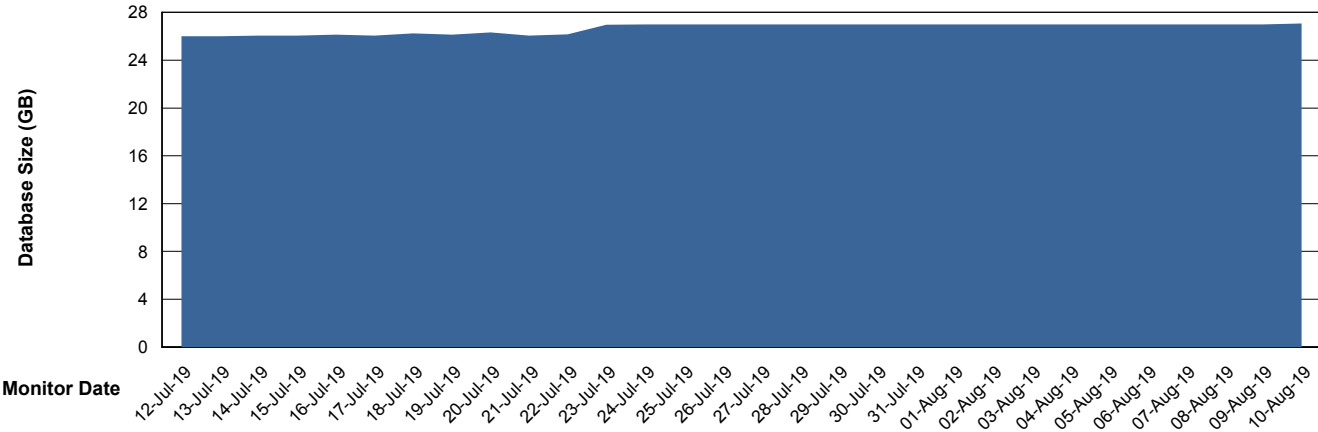

DATABASE SIZE ELJDB_Production

Database growth over last month

Database Tablespace ELJDB_Production

Date	Tablespace Name	Filesize (Gb)	Usedsize (Gb)	Percentage free
10-Aug-19	ABSDATA	28	23	18
	INDX	4	2	50
09-Aug-19	ABSDATA	28	23	18
	INDX	4	2	50
08-Aug-19	ABSDATA	28	23	18
	INDX	4	2	50
07-Aug-19	ABSDATA	28	23	18
	INDX	4	2	50
06-Aug-19	ABSDATA	28	23	18
	INDX	4	2	50
05-Aug-19	ABSDATA	28	23	18
	INDX	4	2	50
04-Aug-19	ABSDATA	28	23	18
	INDX	4	2	50