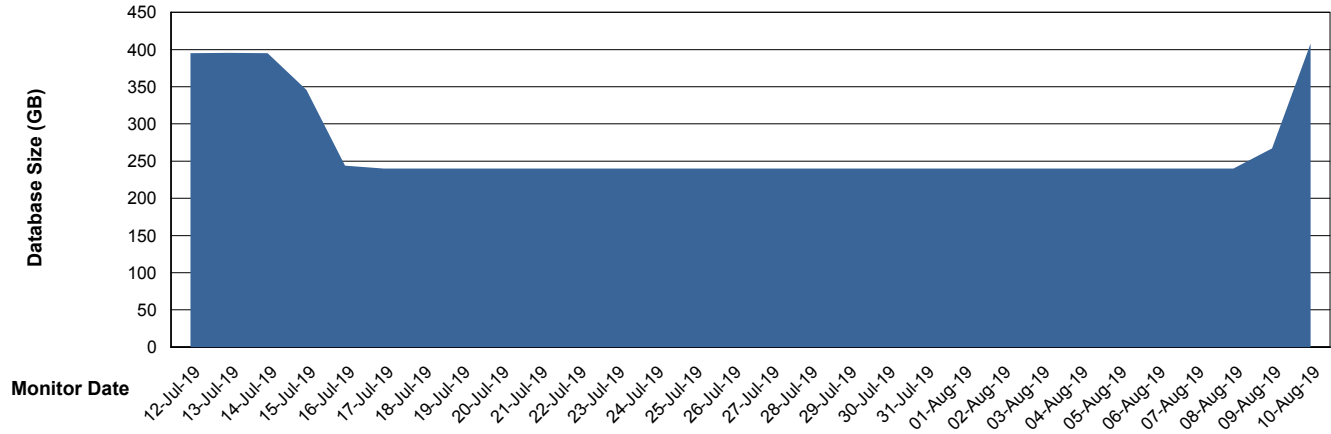

Database growth over last month

Weekly SLA Customer Report

Customer AUJ_Production
Database ID 41

DATABASE SIZE AUJDB_BI_TS1

Database growth over last month

Weekly SLA Customer Report

Customer AUJ_Production
 Database ID 41

Database Tablespace AUJ_DB4_Primary

Date	Tablespace Name	Filesize (Gb)	Usedsize (Gb)	Percentage free
10-Aug-19	ABSDATA	469	353	25
	INDX	531	481	9
09-Aug-19	ABSDATA	469	353	25
	INDX	531	481	9
08-Aug-19	ABSDATA	469	353	25
	INDX	531	480	10
07-Aug-19	ABSDATA	469	353	25
	INDX	531	480	10
06-Aug-19	ABSDATA	469	352	25
	INDX	531	480	10
05-Aug-19	ABSDATA	469	352	25
	INDX	531	479	10
04-Aug-19	ABSDATA	469	352	25
	INDX	531	479	10