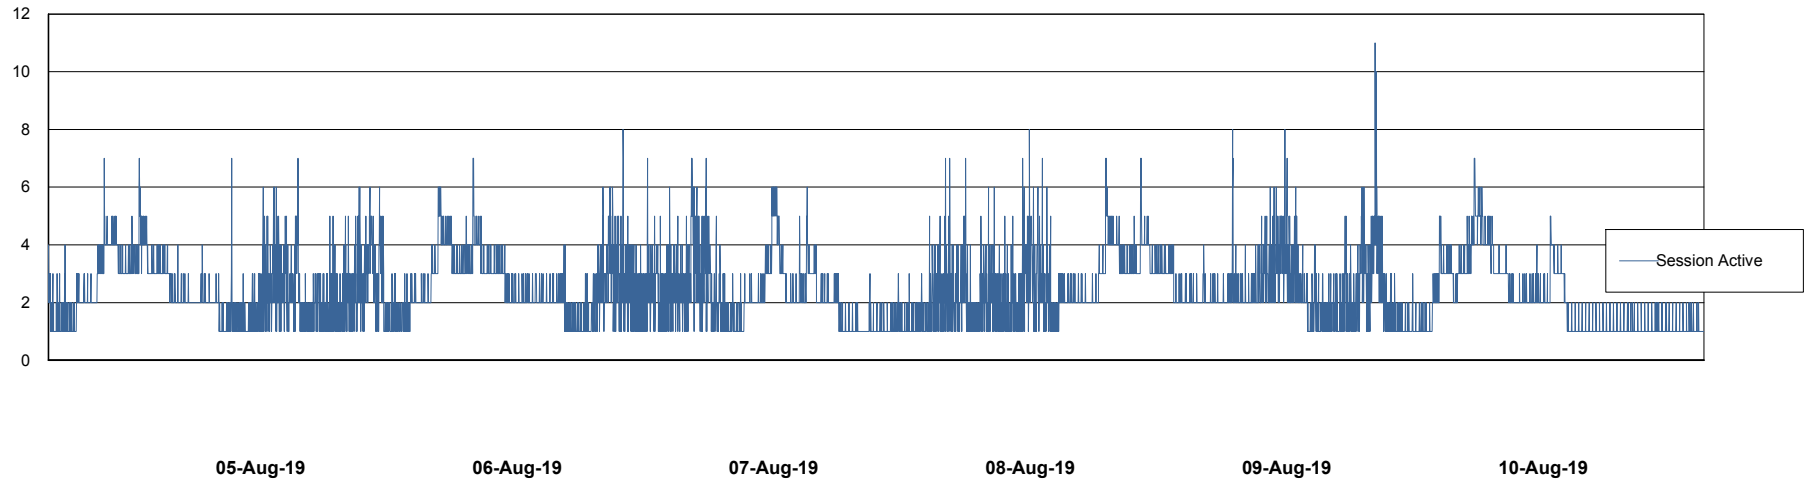

Database Performance AUJ_DB4_Primary