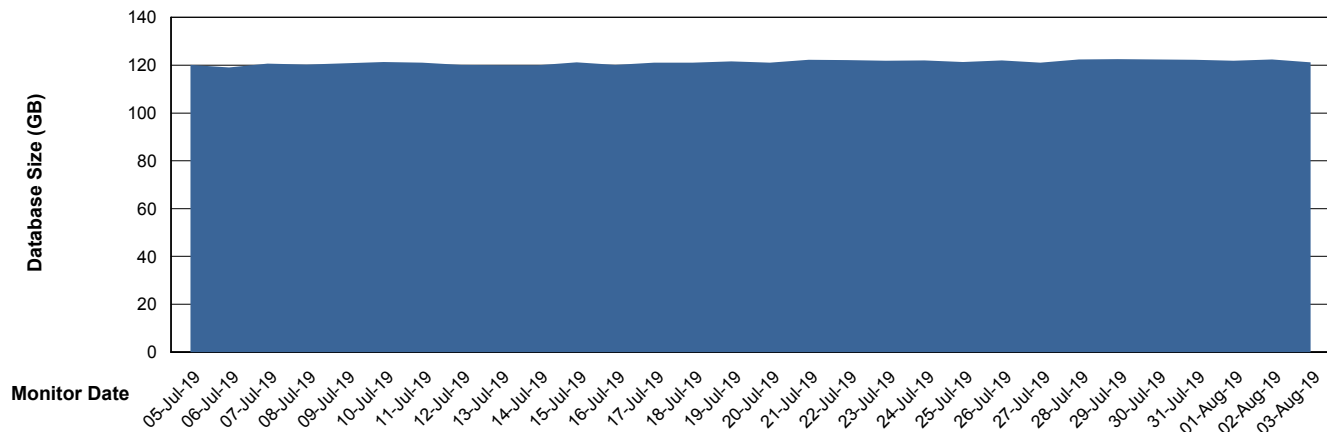

Customer NIX_Production
Database ID 51

Database Performance NIXDB_Standby

Weekly SLA Customer Report

Customer NIX_Production
Database ID 51

DATABASE SIZE NIXDB_BI

Database growth over last month

DATABASE SIZE NIXDB_Production

Database growth over last month

Weekly SLA Customer Report

Customer NIX_Production
Database ID 51

Database Tablespace		NIXDB_BI		
Date	Tablespace Name	Filesize (Gb)	Usedsize (Gb)	Percentage free
03-Aug-19	ABSDATA	72	59	18
	INDX	72	60	17
02-Aug-19	ABSDATA	72	59	18
	INDX	72	60	17
01-Aug-19	ABSDATA	72	59	18
	INDX	72	60	17
31-Jul-19	ABSDATA	72	59	18
	INDX	72	60	17
30-Jul-19	ABSDATA	72	59	18
	INDX	72	60	17
29-Jul-19	ABSDATA	72	59	18
	INDX	72	60	17
28-Jul-19	ABSDATA	72	59	18
	INDX	72	60	17