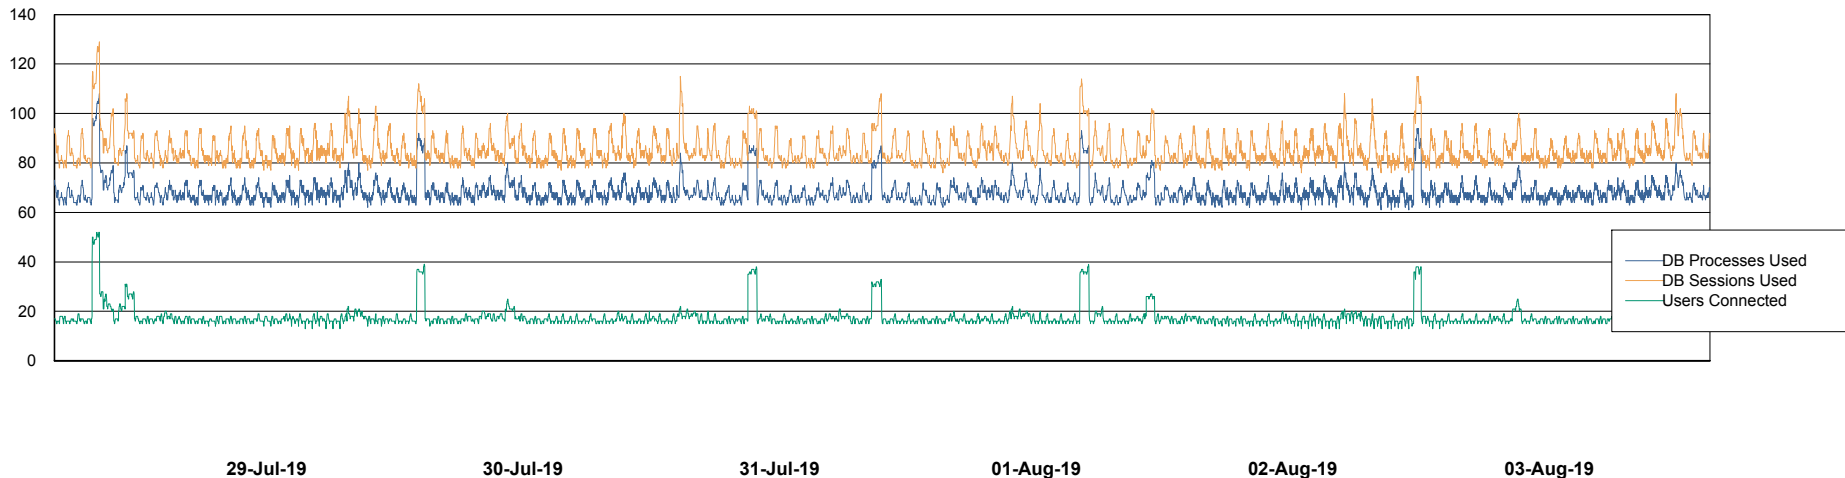

Database Performance NIXDB_BI