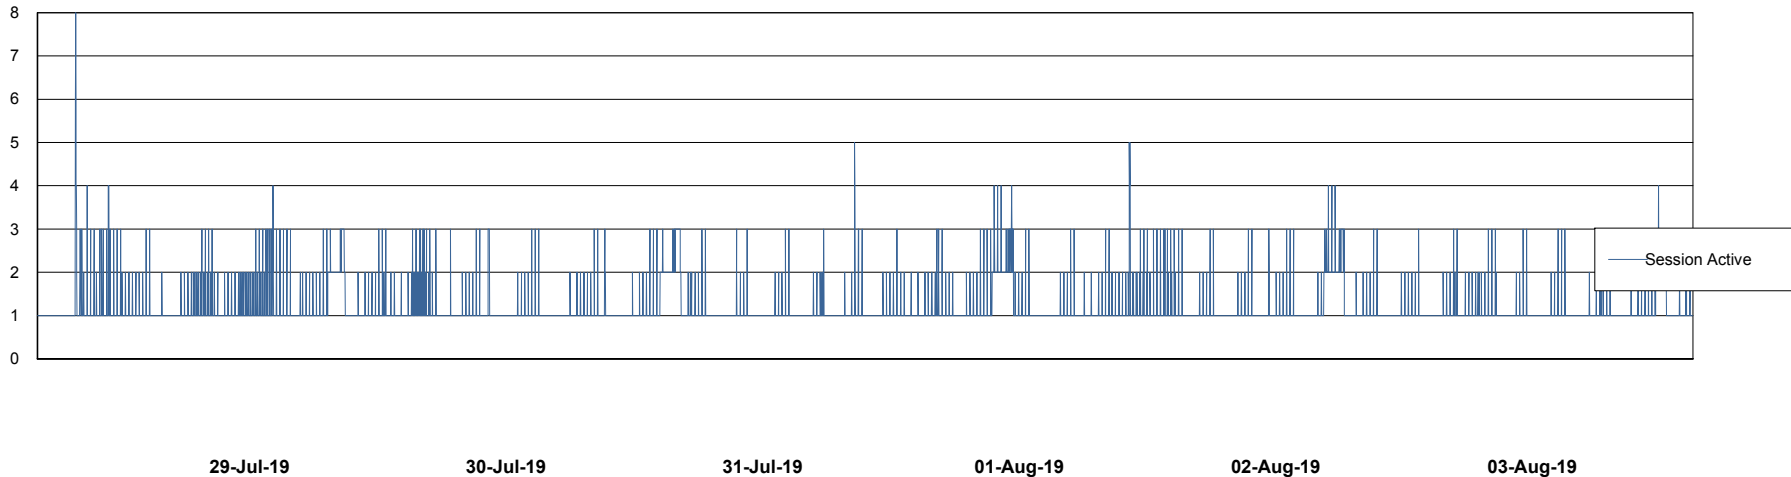

Database Performance NIXDB_BI