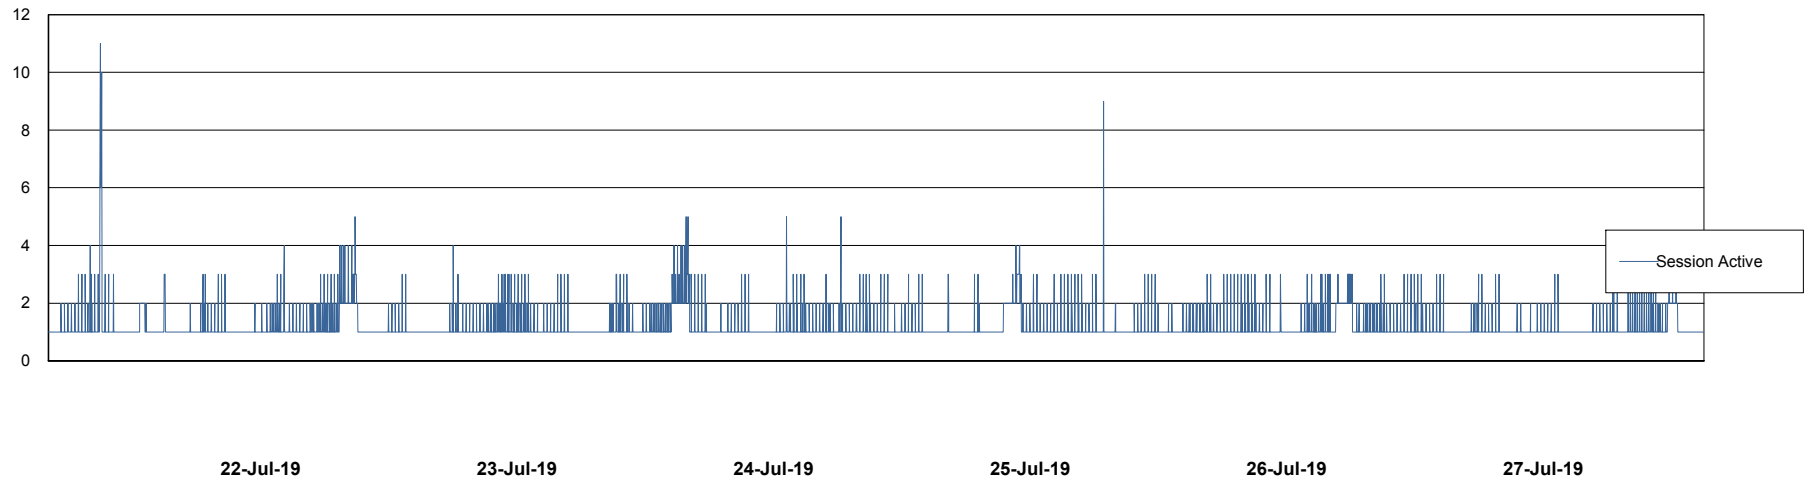

Database Performance NIXDB_BI