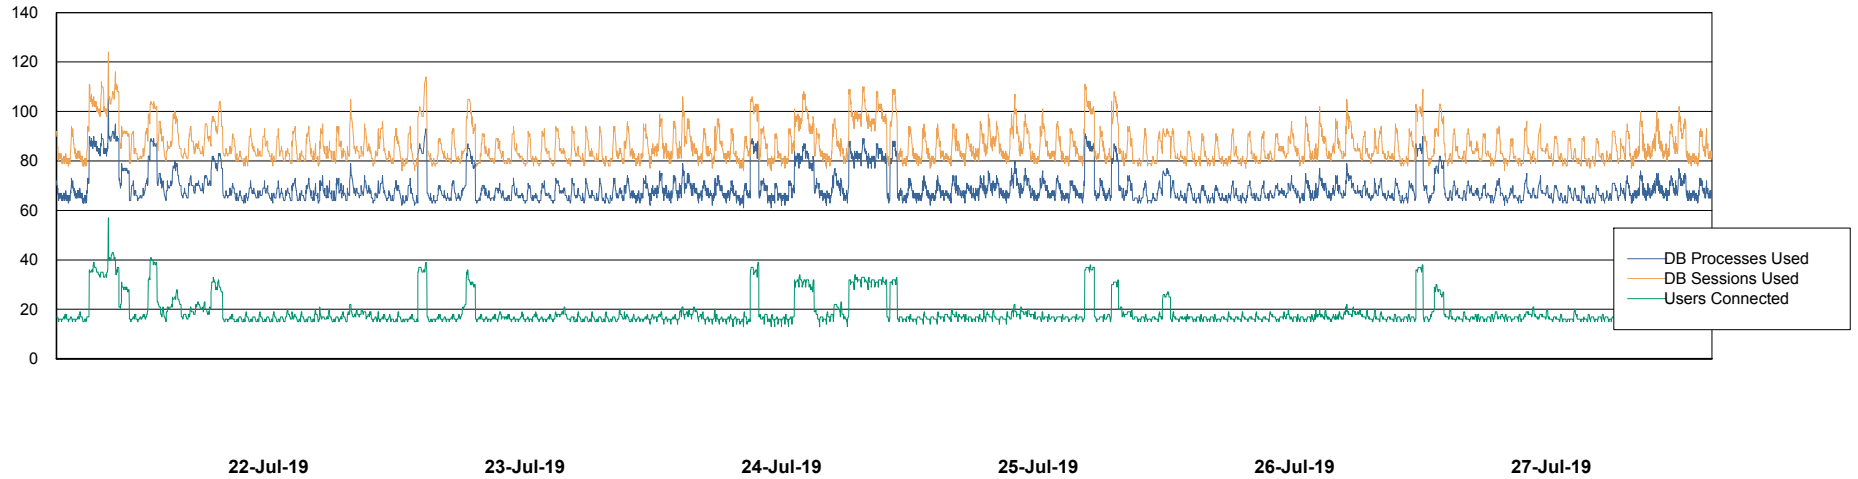

Database Performance NIXDB_BI