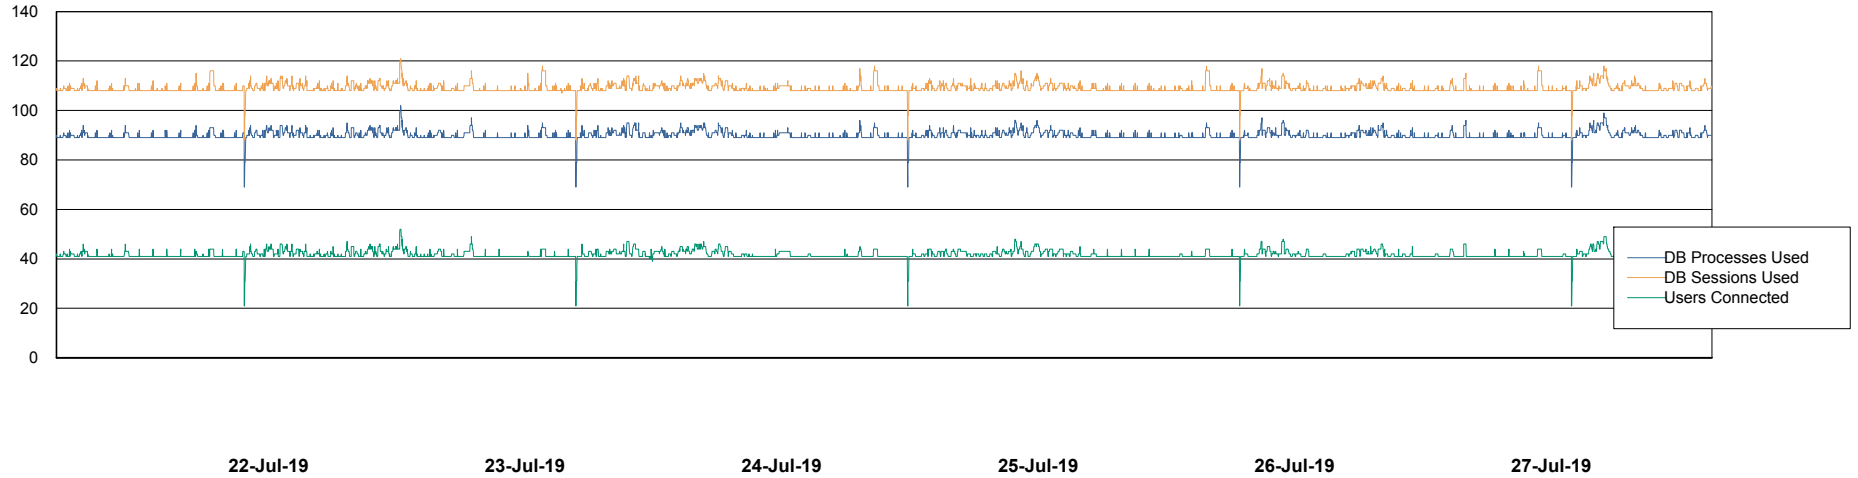

Database Performance LSS_ABSCH_DB_LIODA3