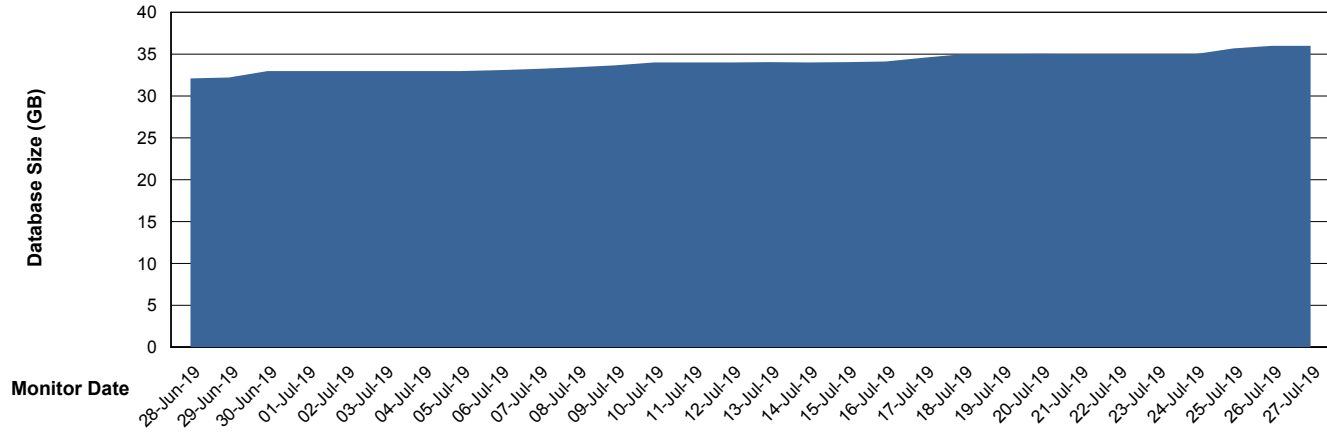

Database growth over last month

Weekly SLA Customer Report

Customer LSS_Prod (NO SLA)
Database ID 96

DATABASE SIZE LSS_ABSME2_DB_LIODA4

Database growth over last month

Weekly SLA Customer Report

Customer LSS_Prod (NO SLA)
 Database ID 96

Database Tablespace LSS_ABSCH_DB_LIODA3

Date	Tablespace Name	Filesize (Gb)	Usedsize (Gb)	Percentage free
27-Jul-19	ABSDATA	70	27	61
	INDX	10	1	90
26-Jul-19	ABSDATA	70	27	61
	INDX	10	1	90
25-Jul-19	ABSDATA	70	27	61
	INDX	10	1	90
24-Jul-19	ABSDATA	70	27	61
	INDX	10	1	90
23-Jul-19	ABSDATA	70	26	63
	INDX	10	1	90
22-Jul-19	ABSDATA	70	26	63
	INDX	10	1	90
21-Jul-19	ABSDATA	70	26	63
	INDX	10	1	90