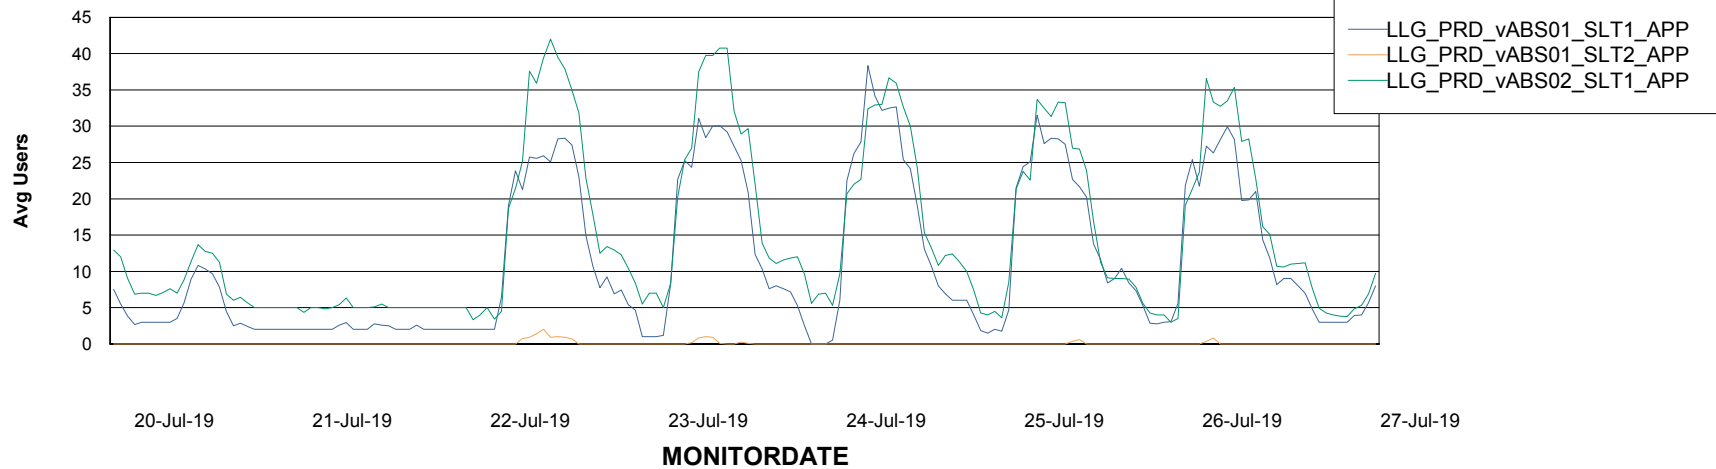

Avg users per day per ABS server