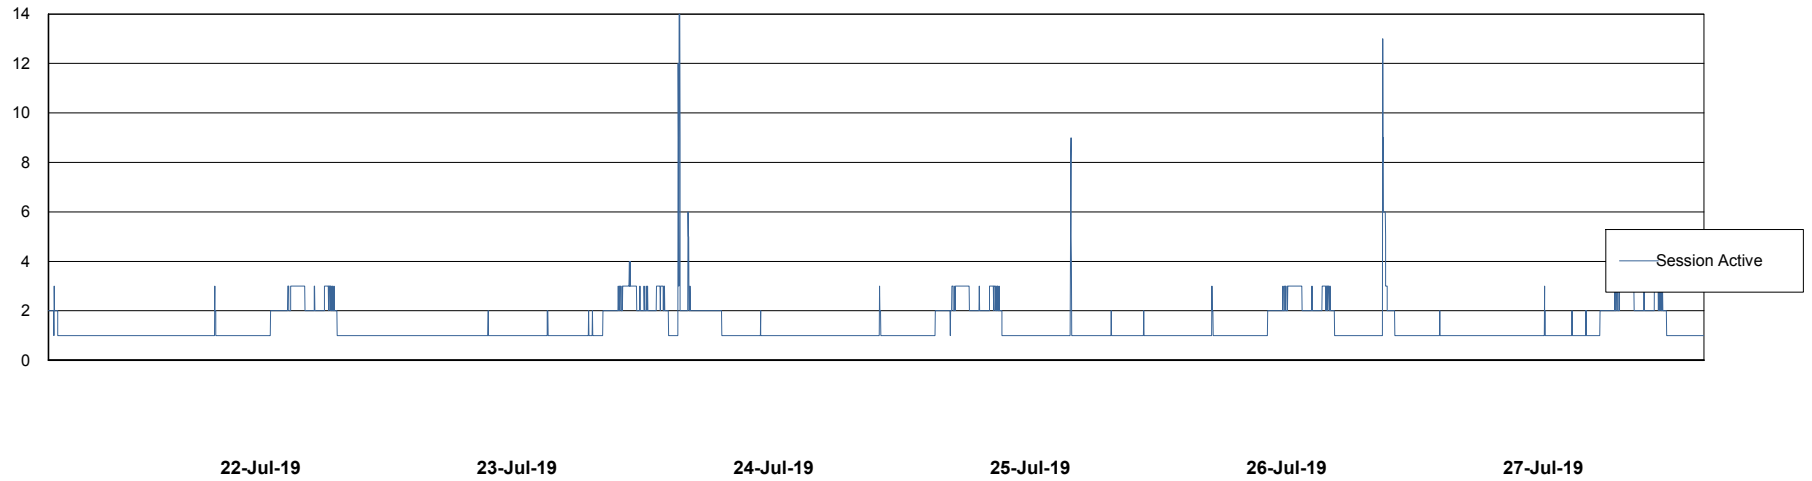

Database Performance LLGDBBI_Production