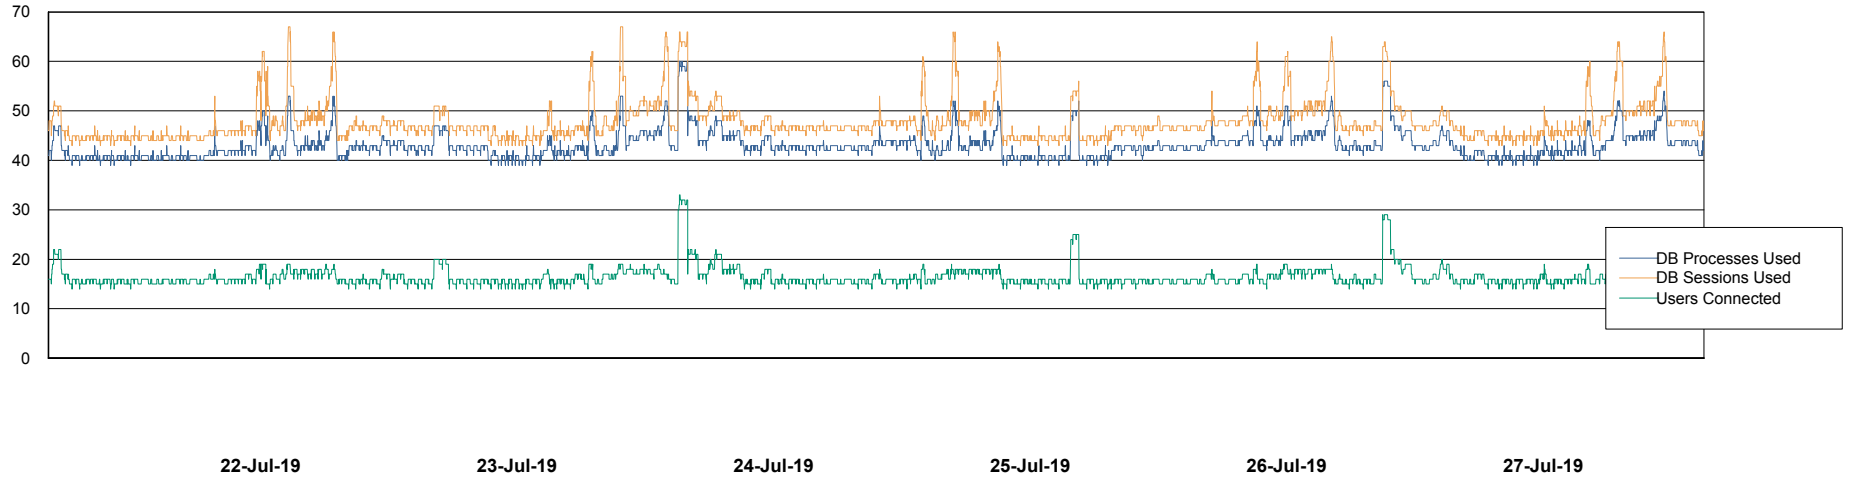

Database Performance LLGDBBI_Production