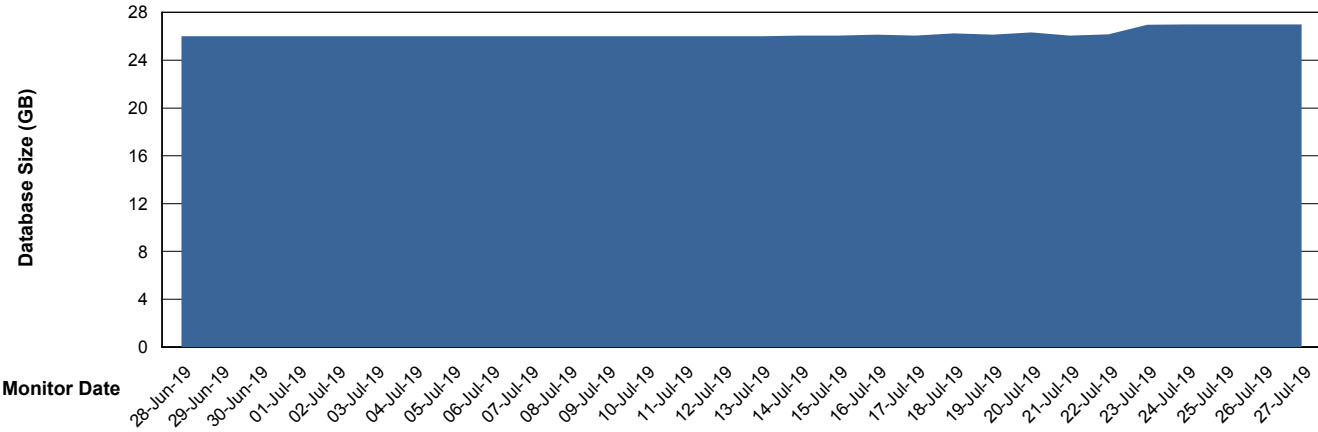

DATABASE SIZE ELJDB_Production

Database growth over last month

Database Tablespace ELJDB_Production

Date	Tablespace Name	Filesize (Gb)	Usedsize (Gb)	Percentage free
27-Jul-19	ABSDATA	28	22	21
	INDX	4	2	50
26-Jul-19	ABSDATA	28	22	21
	INDX	4	2	50
25-Jul-19	ABSDATA	28	22	21
	INDX	4	2	50
24-Jul-19	ABSDATA	28	22	21
	INDX	4	2	50
23-Jul-19	ABSDATA	28	22	21
	INDX	4	2	50
22-Jul-19	ABSDATA	28	22	21
	INDX	4	2	50
21-Jul-19	ABSDATA	28	22	21
	INDX	4	2	50