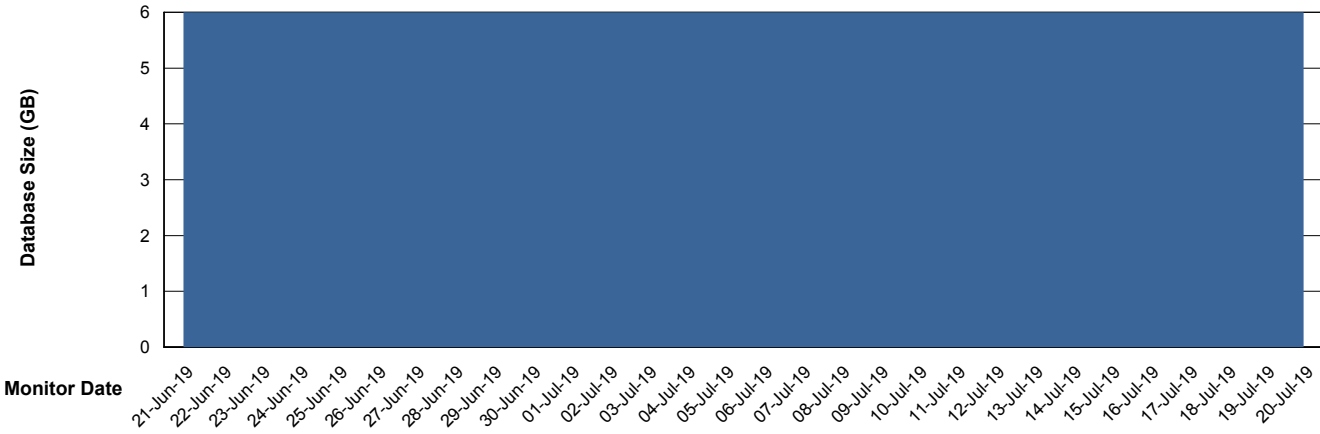

Weekly SLA Customer Report

Customer STX_Production
Database ID 71

Harddisk Usage STX_PRD_LDRSRV

	Free disk space on c: (%)	Total disk space on c: (Gb)	Free disk space on d: (%)	Total disk space on d: (Gb)
20-Jul-19	47	100	19	400
19-Jul-19	46	100	19	400
18-Jul-19	45	100	19	400
17-Jul-19	46	100	19	400
16-Jul-19	47	100	19	400
15-Jul-19	47	100	20	400
14-Jul-19	47	100	19	400

Weekly SLA Customer Report

Customer STX_Production
Database ID 71

Database Performance STXDB_Production

Weekly SLA Customer Report

Customer STX_Production
 Database ID 71

DATABASE SIZE STXDB_Production

Database growth over last month

Database Tablespace STXDB_Production

Date	Tablespace Name	Filesize (Gb)	Usedsize (Gb)	Percentage free
20-Jul-19	ABSDATA	6	5	17
	INDX	1	0	100
19-Jul-19	ABSDATA	6	5	17
	INDX	1	0	100
18-Jul-19	ABSDATA	6	5	17
	INDX	1	0	100
17-Jul-19	ABSDATA	6	5	17
	INDX	1	0	100
16-Jul-19	ABSDATA	6	5	17
	INDX	1	0	100
15-Jul-19	ABSDATA	6	5	17
	INDX	1	0	100
14-Jul-19	ABSDATA	6	5	17
	INDX	1	0	100