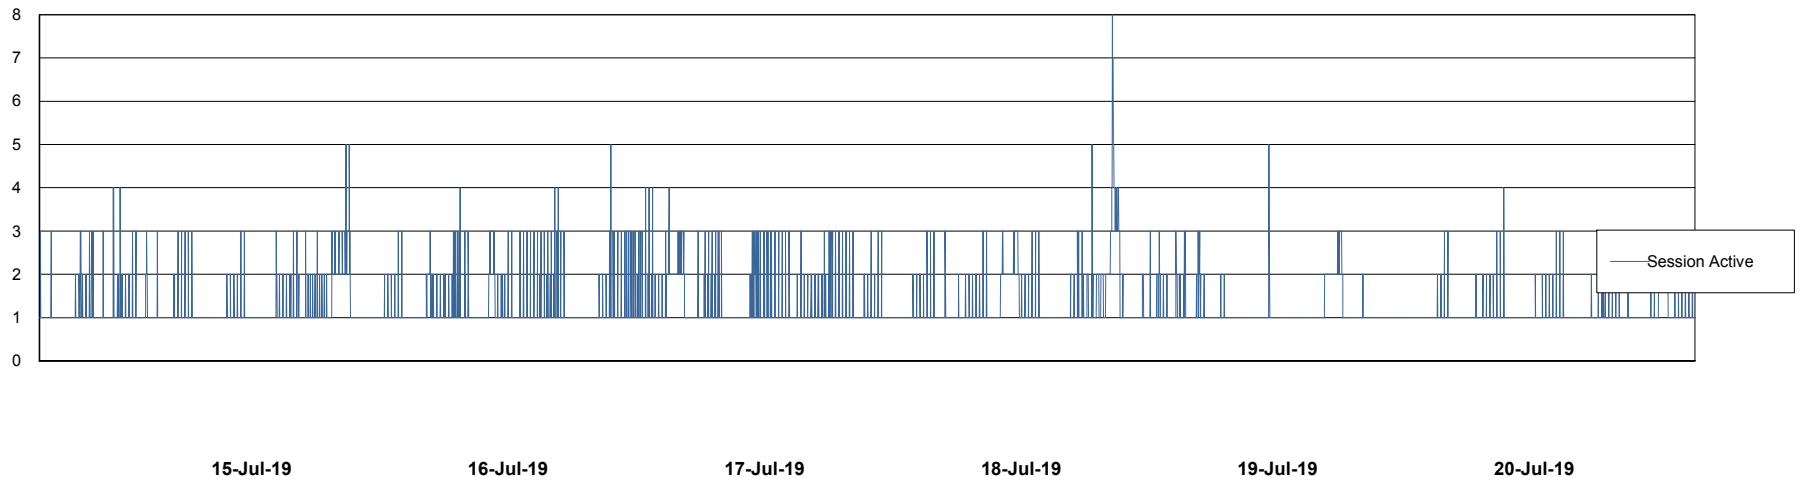

Database Performance NIXDB_BI