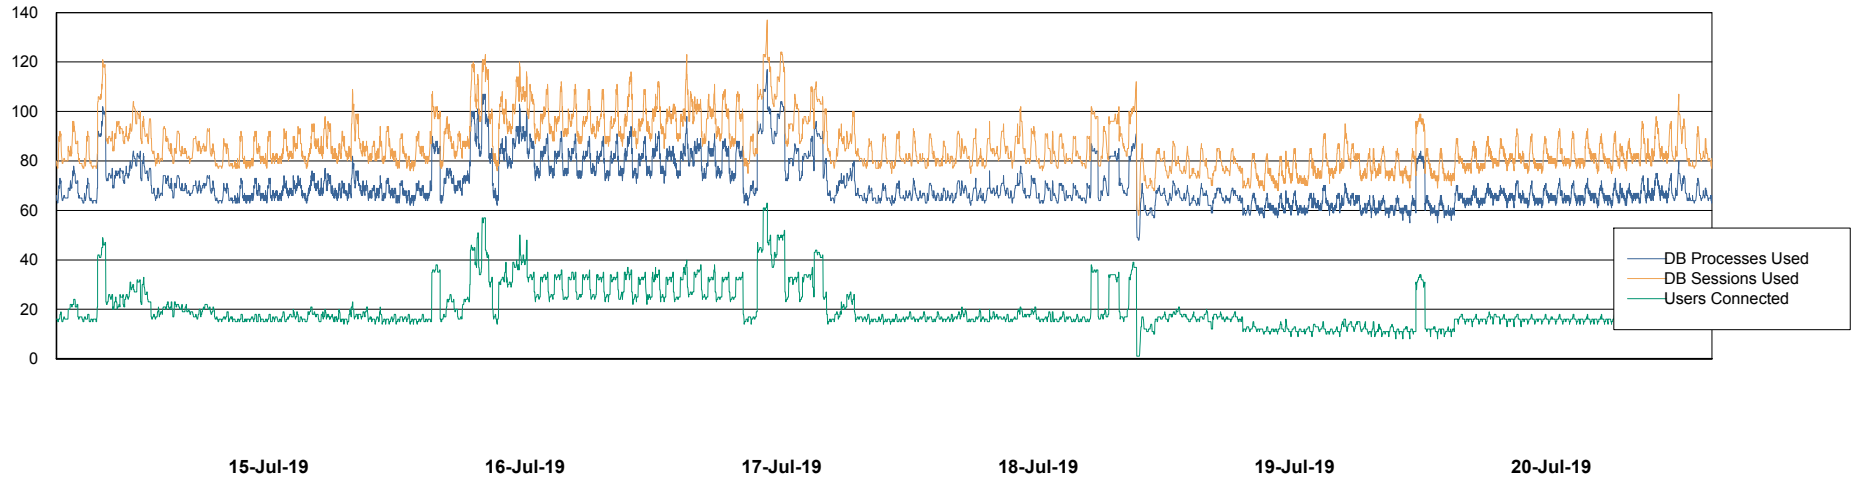

Database Performance NIXDB_BI