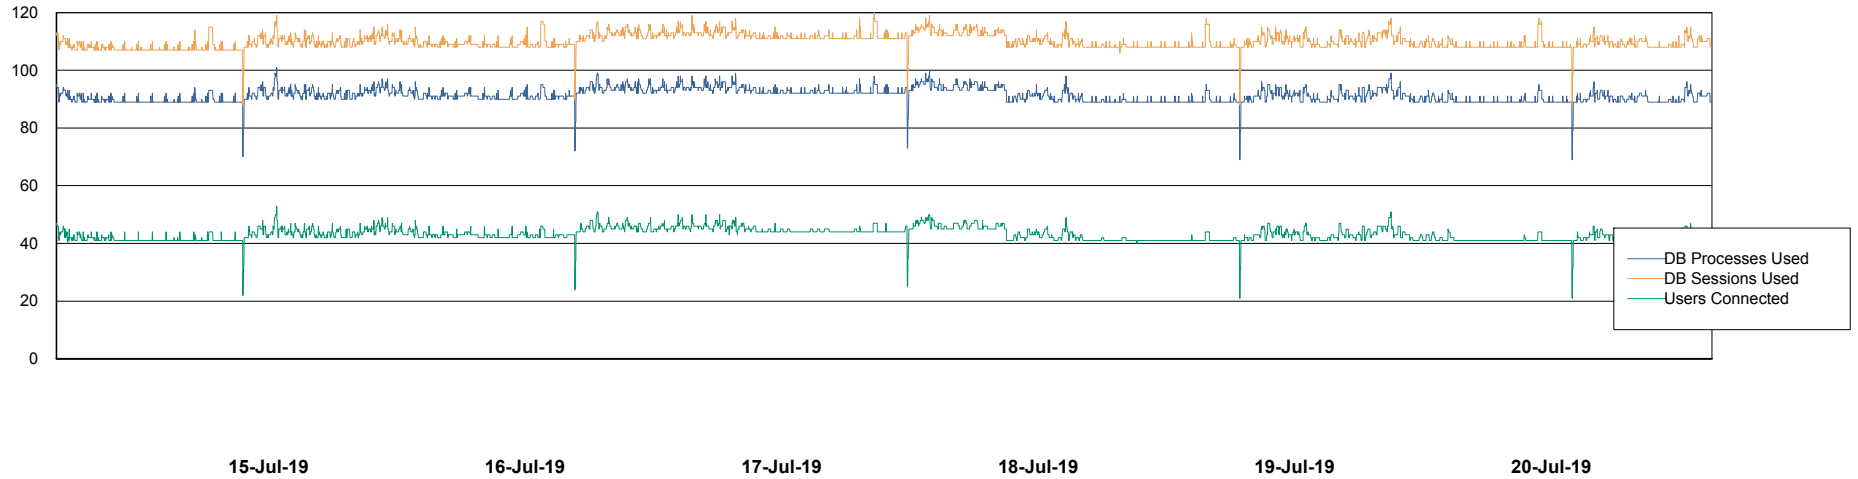

Database Performance LSS_ABSCH_DB_LIODA3