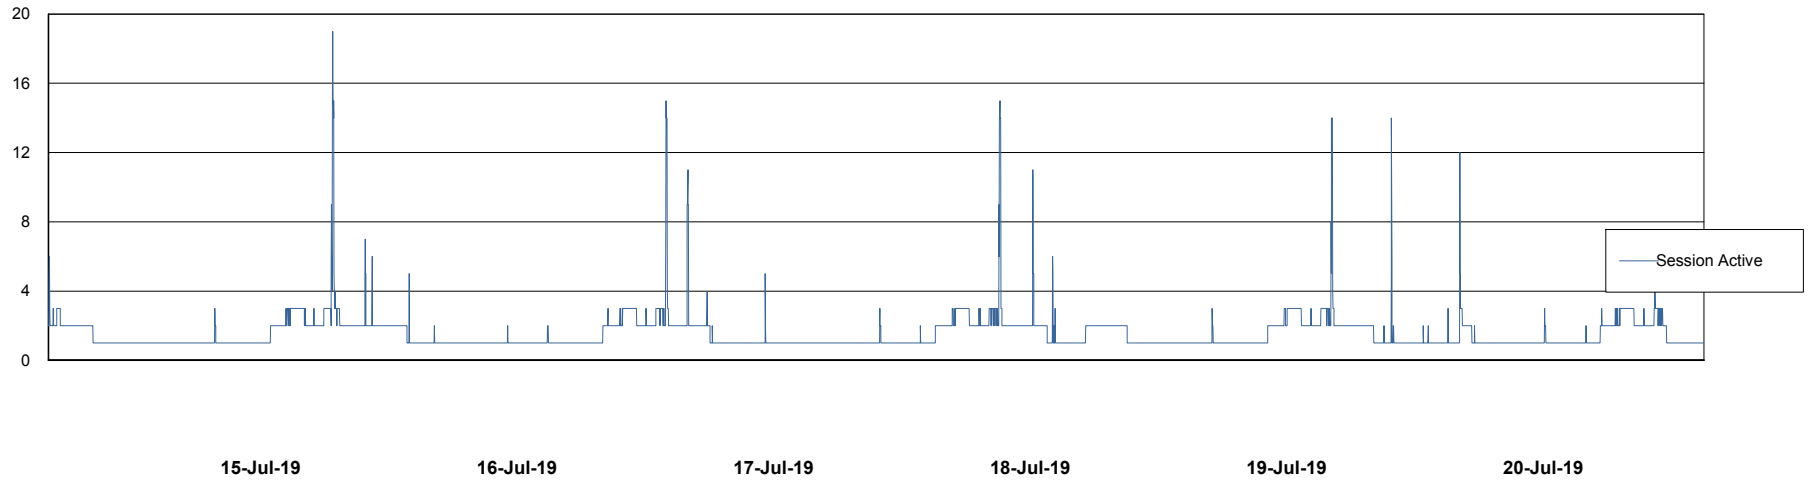

Database Performance LLGDBBI_Production