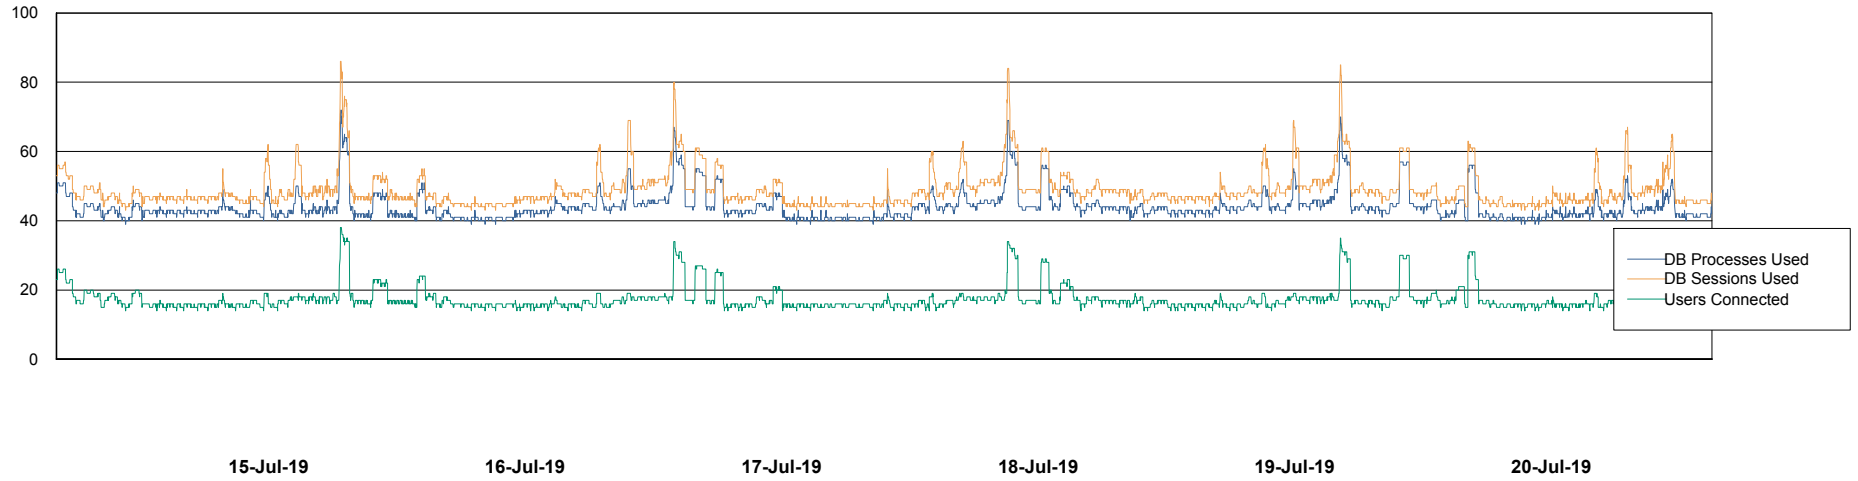

Database Performance LLGDBBI_Production