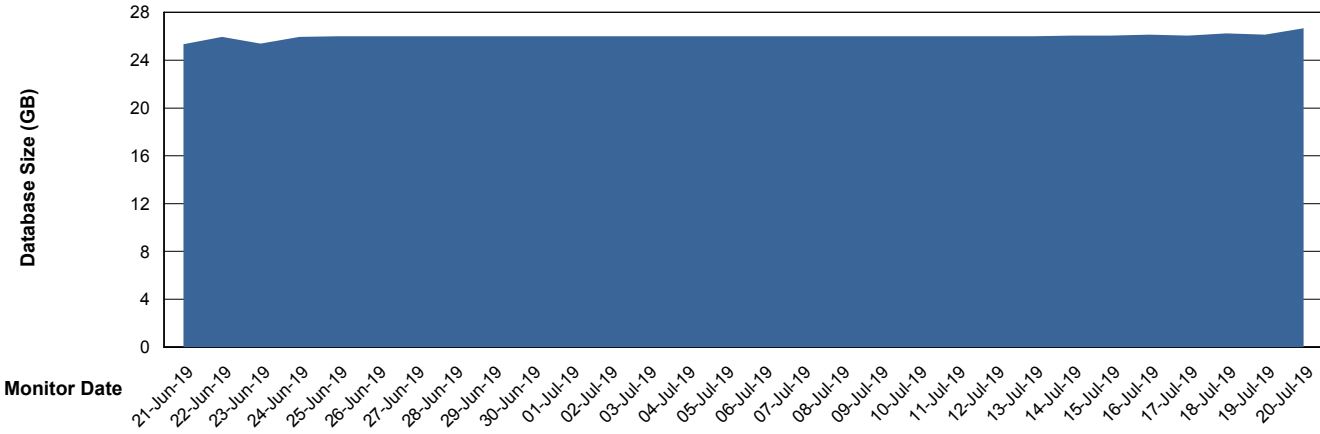

DATABASE SIZE ELJDB_Production

Database growth over last month

Database Tablespace ELJDB_Production

Date	Tablespace Name	Filesize (Gb)	Usedsize (Gb)	Percentage free
20-Jul-19	ABSDATA	28	22	21
	INDX	4	2	50
19-Jul-19	ABSDATA	28	22	21
	INDX	4	2	50
18-Jul-19	ABSDATA	28	22	21
	INDX	4	2	50
17-Jul-19	ABSDATA	28	22	21
	INDX	4	2	50
16-Jul-19	ABSDATA	28	22	21
	INDX	4	2	50
15-Jul-19	ABSDATA	28	22	21
	INDX	4	2	50
14-Jul-19	ABSDATA	28	22	21
	INDX	4	2	50