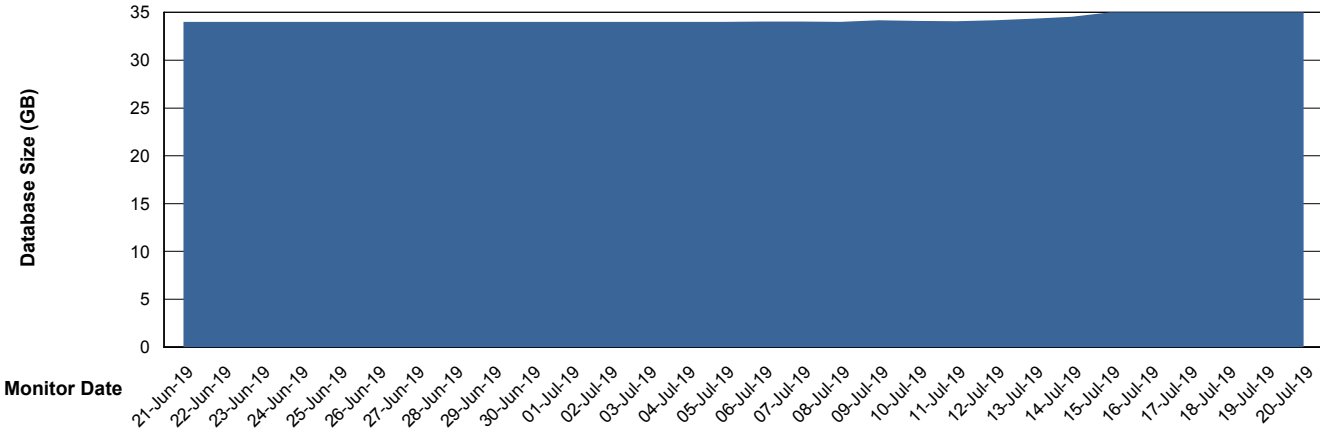

## Database Performance ECLDB\_Standby

# Weekly SLA Customer Report

Customer ECL Production  
 Database ID 77

DATABASE SIZE ECLDB\_Production

Database growth over last month

Database Tablespace ECLDB\_Production

Date	Tablespace Name	Filesize (Gb)	Usedsize (Gb)	Percentage free
20-Jul-19	ABSDATA	37	31	16
	INDX	8	1	88
19-Jul-19	ABSDATA	37	31	16
	INDX	8	1	88
18-Jul-19	ABSDATA	37	31	16
	INDX	8	1	88
17-Jul-19	ABSDATA	37	31	16
	INDX	8	1	88
16-Jul-19	ABSDATA	37	31	16
	INDX	8	1	88
15-Jul-19	ABSDATA	37	31	16
	INDX	8	1	88
14-Jul-19	ABSDATA	37	31	16
	INDX	8	1	88