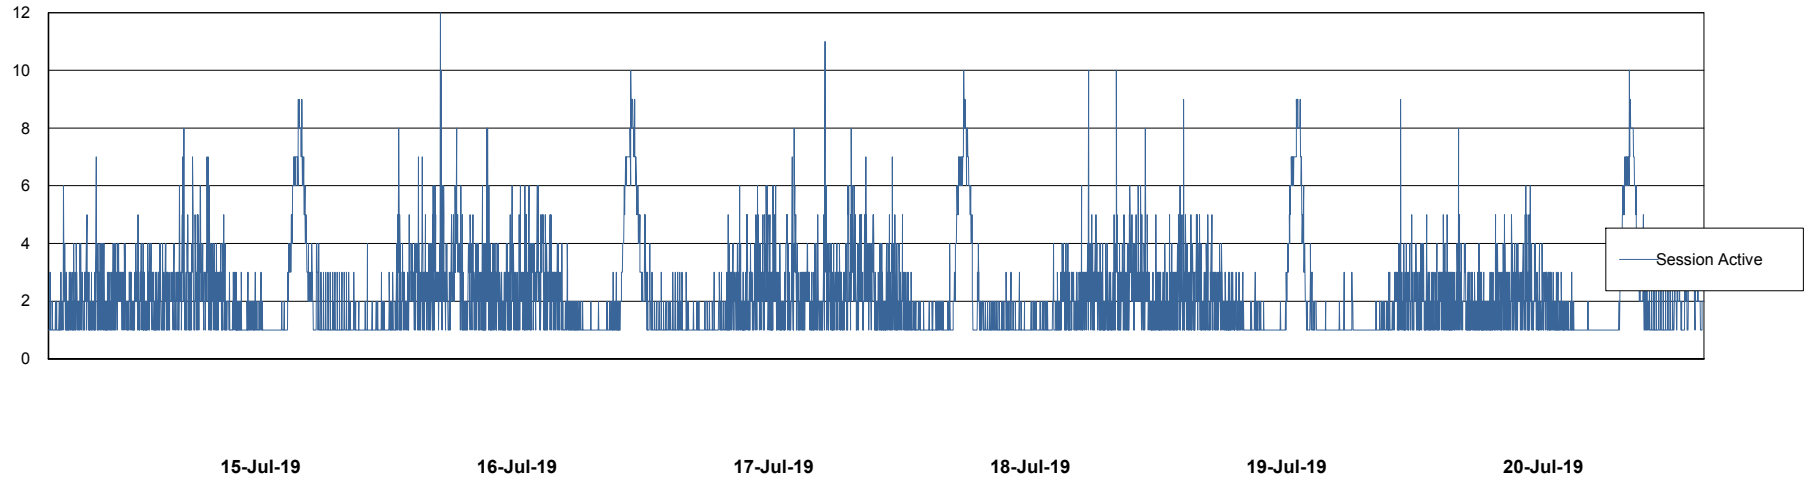

Database Performance CUS_ProdDB_Primary