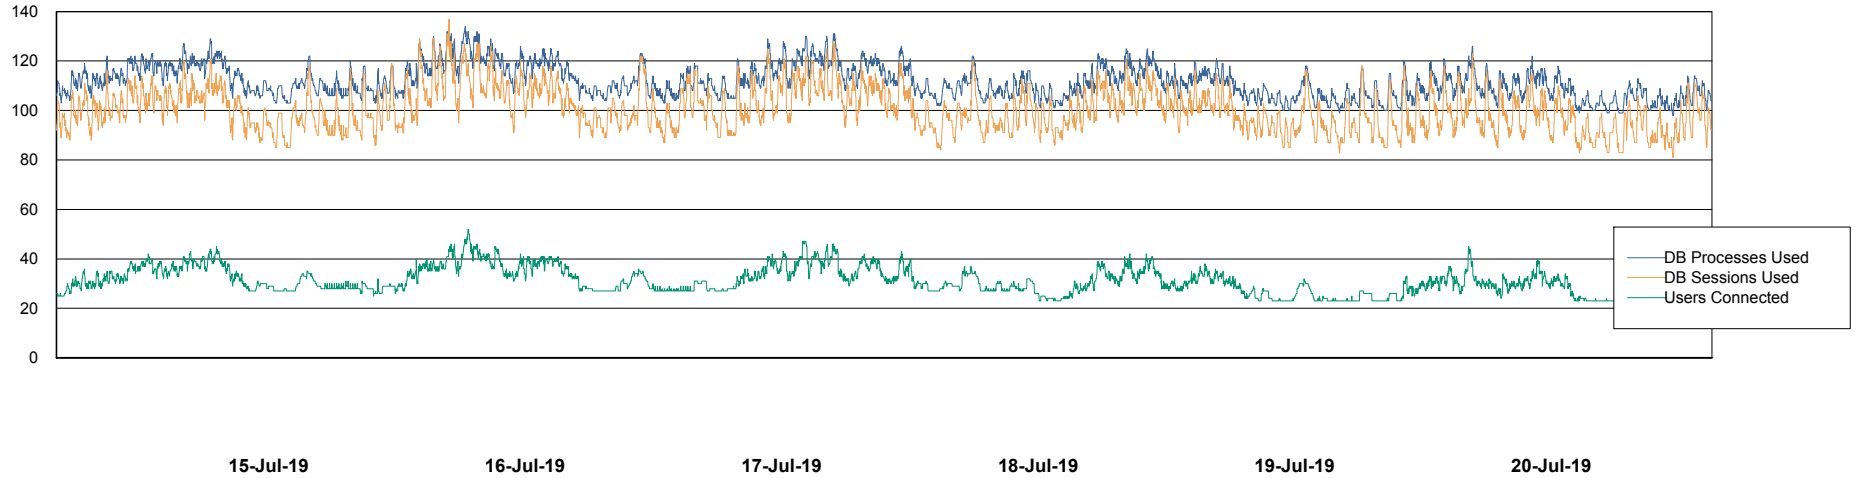

Database Performance CUS_ProdDB_Primary