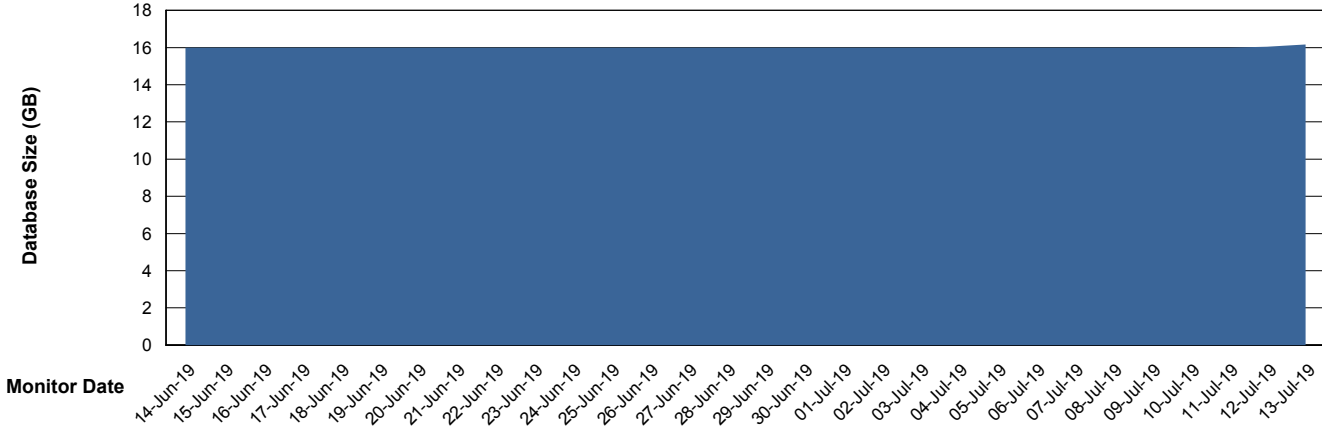

## Database Performance WBLDB\_Standby

# Weekly SLA Customer Report

Customer WBL\_Production  
 Database ID 40

DATABASE SIZE WBLDB\_Production

Database growth over last month

Database Tablespace WBLDB\_Production

Date	Tablespace Name	Filesize (Gb)	Usedsize (Gb)	Percentage free
13-Jul-19	ABSDATA	9	6	33
	INDX	12	8	33
12-Jul-19	ABSDATA	9	6	33
	INDX	12	8	33
11-Jul-19	ABSDATA	9	6	33
	INDX	12	8	33
10-Jul-19	ABSDATA	9	6	33
	INDX	12	8	33
09-Jul-19	ABSDATA	9	6	33
	INDX	12	8	33
08-Jul-19	ABSDATA	9	6	33
	INDX	12	8	33
07-Jul-19	ABSDATA	9	6	33
	INDX	12	8	33