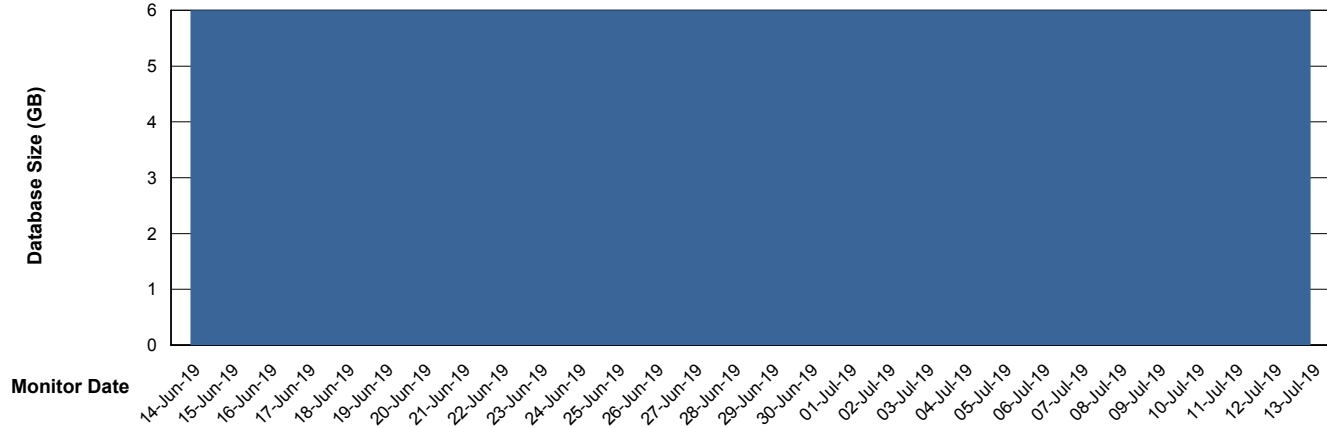

Weekly SLA Customer Report

Customer STX_Production
Database ID 71

Harddisk Usage STX_PRD_LDRSRV

	Free disk space on c: (%)	Total disk space on c: (Gb)	Free disk space on d: (%)	Total disk space on d: (Gb)
13-Jul-19	48	100	20	400
12-Jul-19	48	100	20	400
11-Jul-19	47	100	20	400
10-Jul-19	46	100	20	400
09-Jul-19	44	100	20	400
08-Jul-19	44	100	20	400
07-Jul-19	44	100	20	400

Weekly SLA Customer Report

Customer STX_Production
Database ID 71

Database Performance STXDB_Production

Weekly SLA Customer Report

Customer STX_Production
 Database ID 71

DATABASE SIZE STXDB_Production

Database growth over last month

Database Tablespace STXDB_Production

Date	Tablespace Name	Filesize (Gb)	Usedsize (Gb)	Percentage free
13-Jul-19	ABSDATA	6	5	17
	INDX	1	0	100
12-Jul-19	ABSDATA	6	5	17
	INDX	1	0	100
11-Jul-19	ABSDATA	6	5	17
	INDX	1	0	100
10-Jul-19	ABSDATA	6	5	17
	INDX	1	0	100
09-Jul-19	ABSDATA	6	5	17
	INDX	1	0	100
08-Jul-19	ABSDATA	6	5	17
	INDX	1	0	100
07-Jul-19	ABSDATA	6	5	17
	INDX	1	0	100