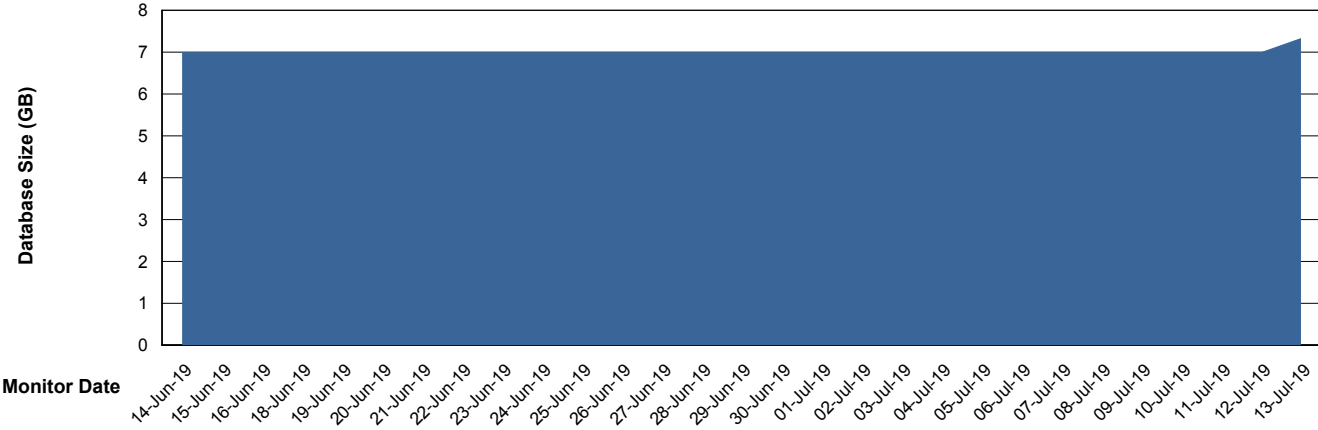

## Database Performance SPIDB\_Standby

# Weekly SLA Customer Report

Customer SPI\_Production  
 Database ID 49

DATABASE SIZE SPIDB\_Production

Database growth over last month

Database Tablespace SPIDB\_Production

Date	Tablespace Name	Filesize (Gb)	Usedsize (Gb)	Percentage free
13-Jul-19	ABSDATA	4	3	25
	INDX	8	4	50
12-Jul-19	ABSDATA	4	3	25
	INDX	8	4	50
11-Jul-19	ABSDATA	4	3	25
	INDX	8	4	50
10-Jul-19	ABSDATA	4	3	25
	INDX	8	4	50
09-Jul-19	ABSDATA	4	3	25
	INDX	8	4	50
08-Jul-19	ABSDATA	4	3	25
	INDX	8	4	50
07-Jul-19	ABSDATA	4	3	25
	INDX	8	4	50