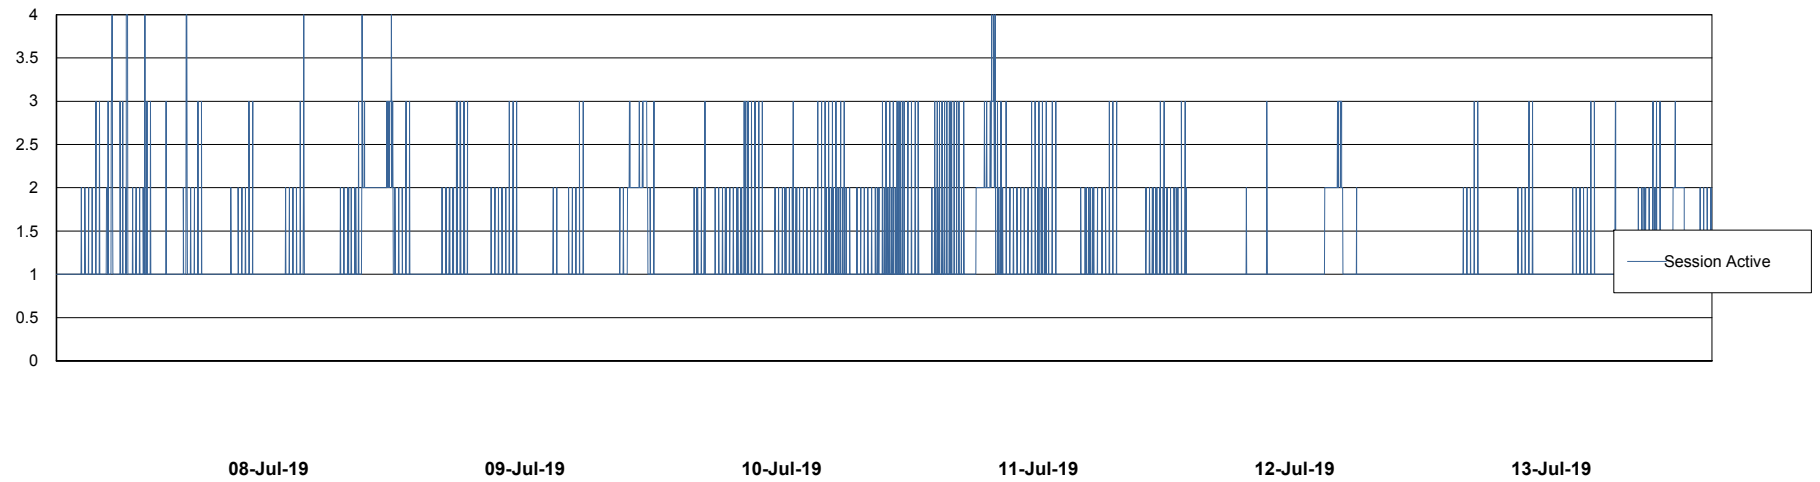

Database Performance NIXDB_BI