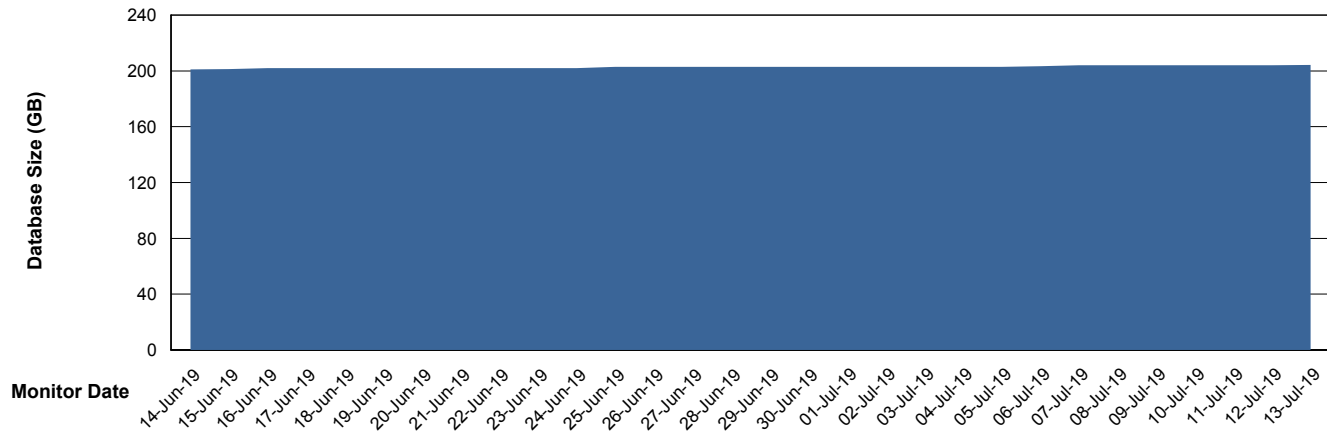

Customer NIX_Production
Database ID 51

Database Performance NIXDB_Standby

Weekly SLA Customer Report

Customer NIX_Production
Database ID 51

DATABASE SIZE NIXDB_BI

Database growth over last month

DATABASE SIZE NIXDB_Production

Database growth over last month

Weekly SLA Customer Report

Customer NIX_Production
 Database ID 51

Database Tablespace NIXDB_BI

Date	Tablespace Name	Filesize (Gb)	Usedsize (Gb)	Percentage free
13-Jul-19	ABSDATA	72	59	18
	INDX	72	59	18
12-Jul-19	ABSDATA	72	59	18
	INDX	72	59	18
11-Jul-19	ABSDATA	72	59	18
	INDX	72	59	18
10-Jul-19	ABSDATA	72	59	18
	INDX	72	59	18
09-Jul-19	ABSDATA	72	59	18
	INDX	72	59	18
08-Jul-19	ABSDATA	72	59	18
	INDX	72	59	18
07-Jul-19	ABSDATA	72	59	18
	INDX	72	59	18