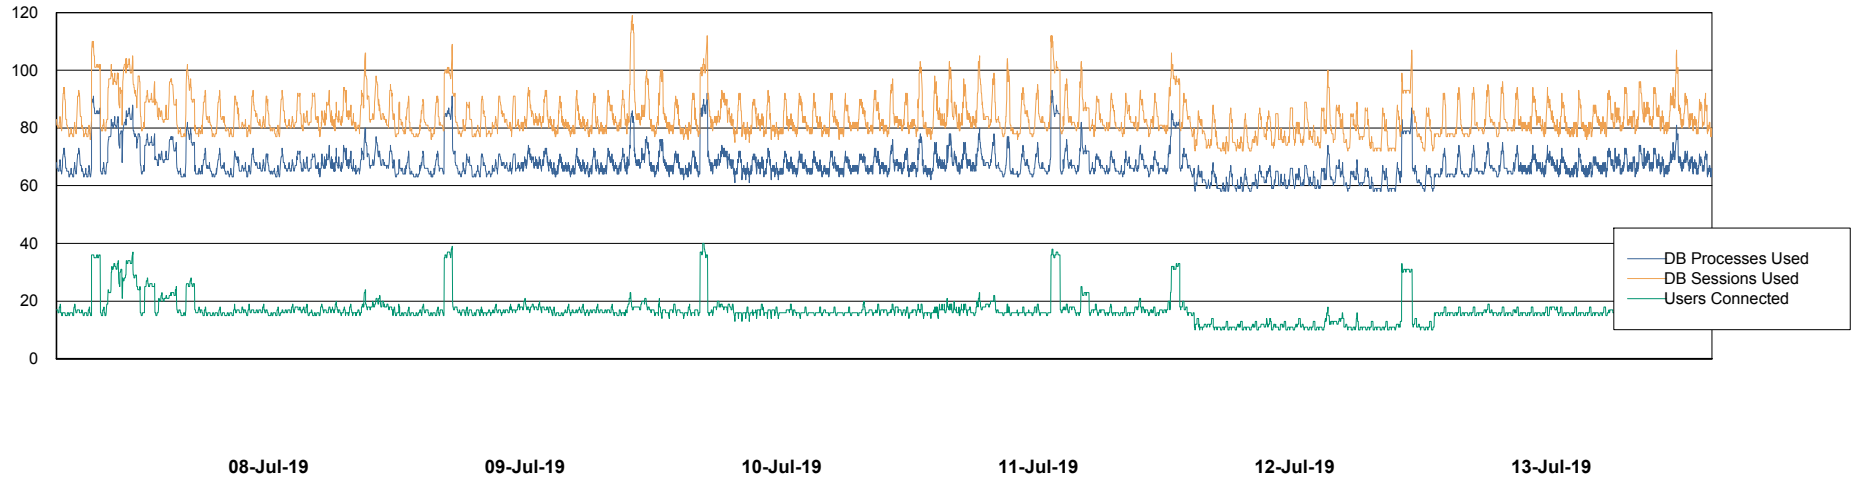

Database Performance NIXDB_BI