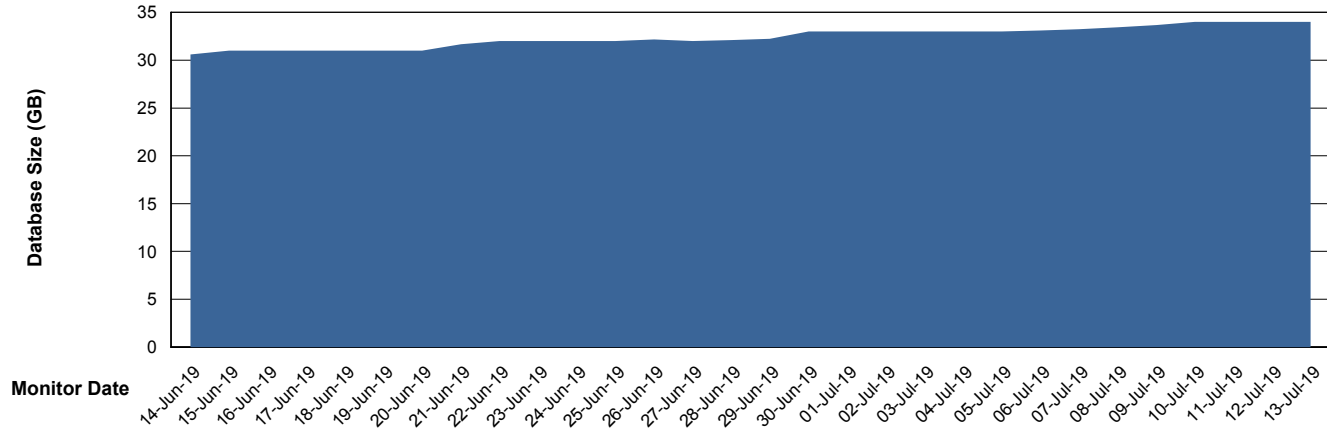

Database growth over last month

Weekly SLA Customer Report

Customer LSS_Prod (NO SLA)
Database ID 96

DATABASE SIZE LSS_ABSME2_DB_LIODA4

Database growth over last month

Weekly SLA Customer Report

Customer LSS_Prod (NO SLA)
 Database ID 96

Database Tablespace LSS_ABSCH_DB_LIODA3

Date	Tablespace Name	Filesize (Gb)	Usedsize (Gb)	Percentage free
13-Jul-19	ABSDATA	70	26	63
	INDX	10	1	90
12-Jul-19	ABSDATA	70	26	63
	INDX	10	1	90
11-Jul-19	ABSDATA	70	26	63
	INDX	10	1	90
10-Jul-19	ABSDATA	70	26	63
	INDX	10	1	90
09-Jul-19	ABSDATA	70	26	63
	INDX	10	1	90
08-Jul-19	ABSDATA	70	25	64
	INDX	10	1	90
07-Jul-19	ABSDATA	70	25	64
	INDX	10	1	90