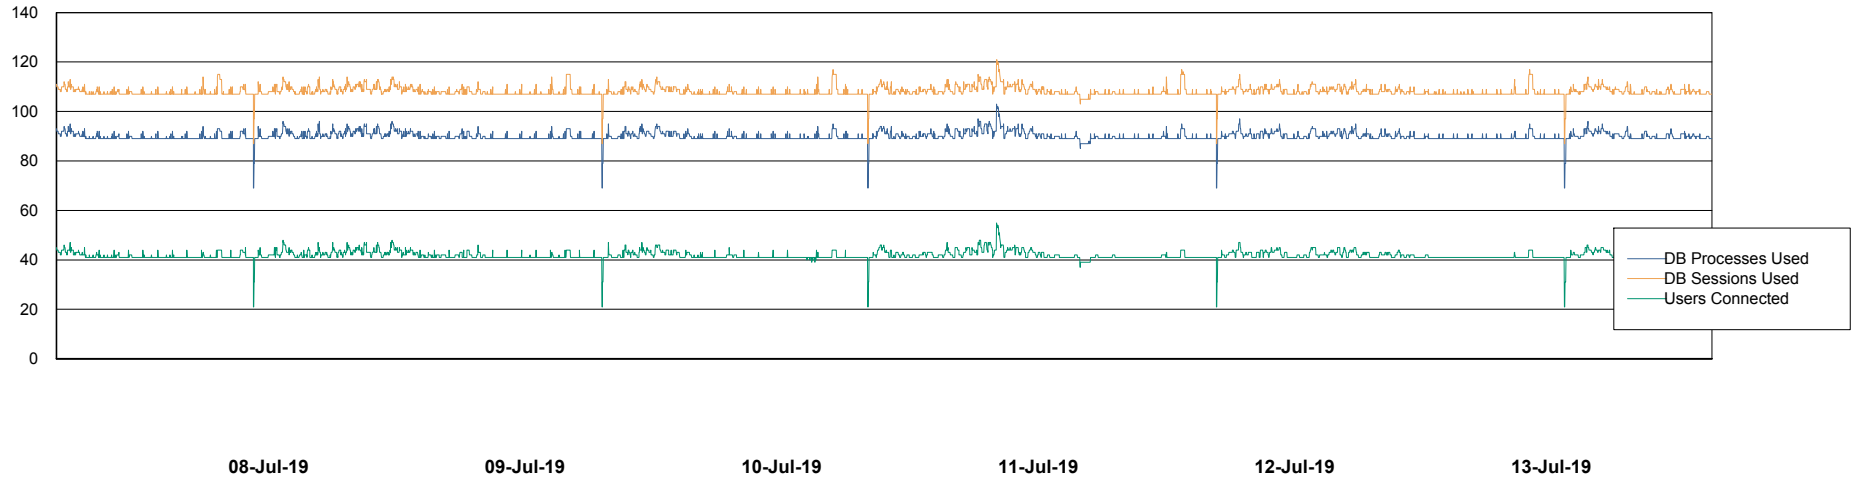

Database Performance LSS_ABSCH_DB_LIODA3