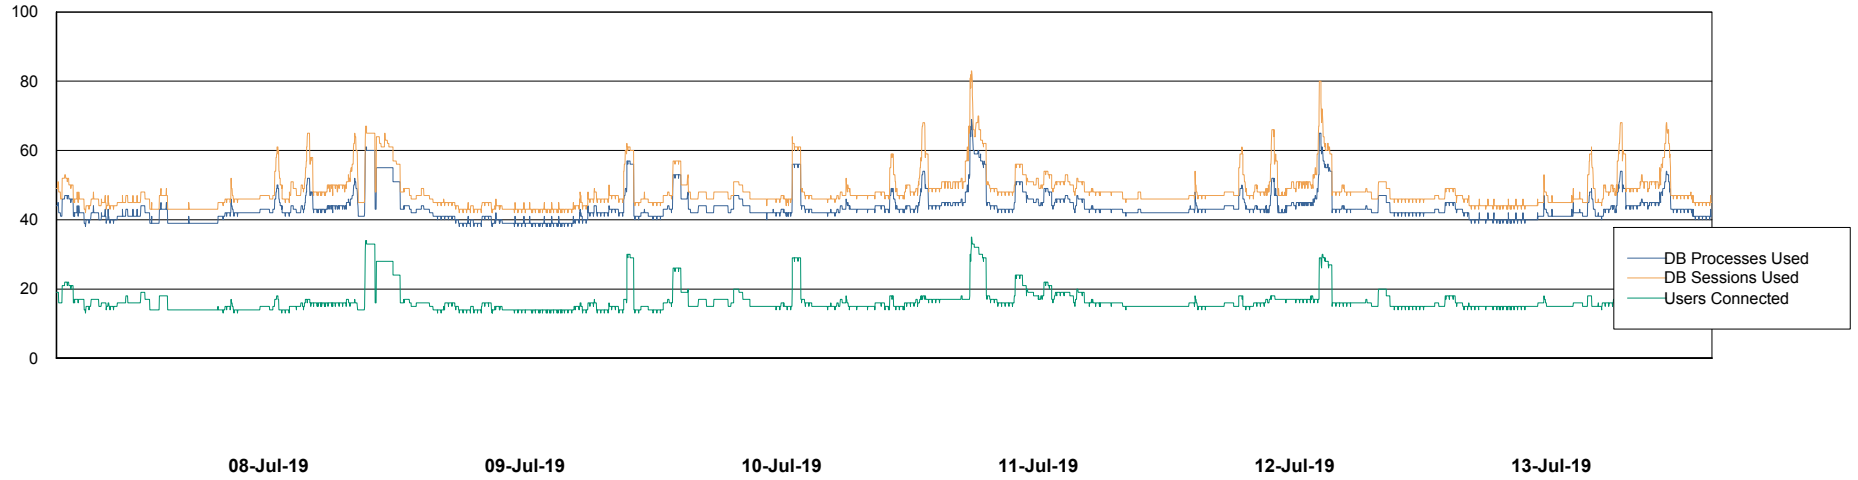

Database Performance LLGDBBI_Production