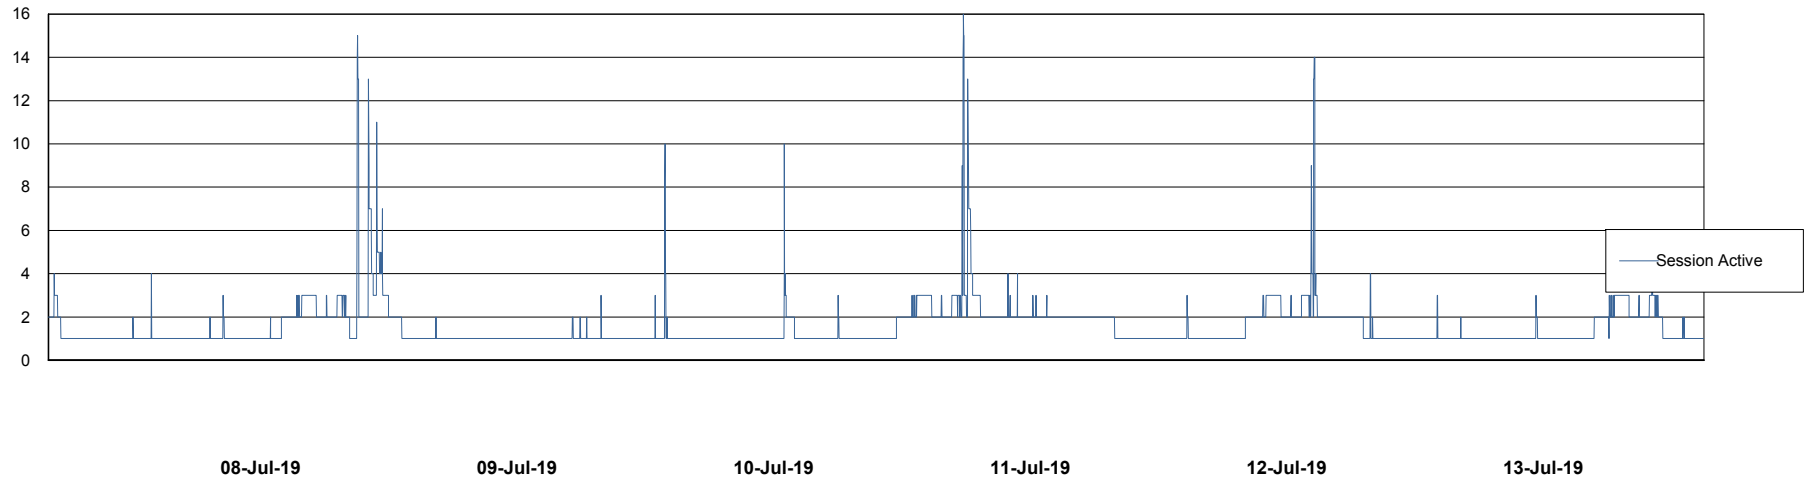

Database Performance LLGDBBI_Production