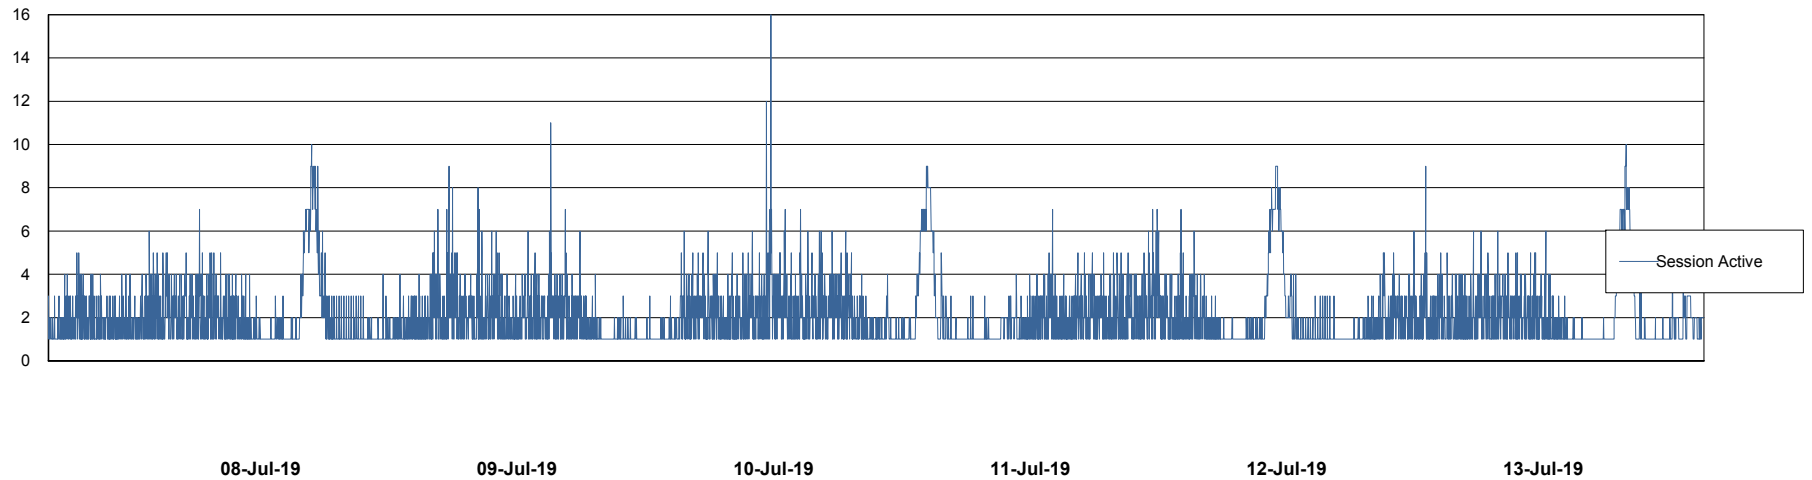

Database Performance CUS_ProdDB_Primary