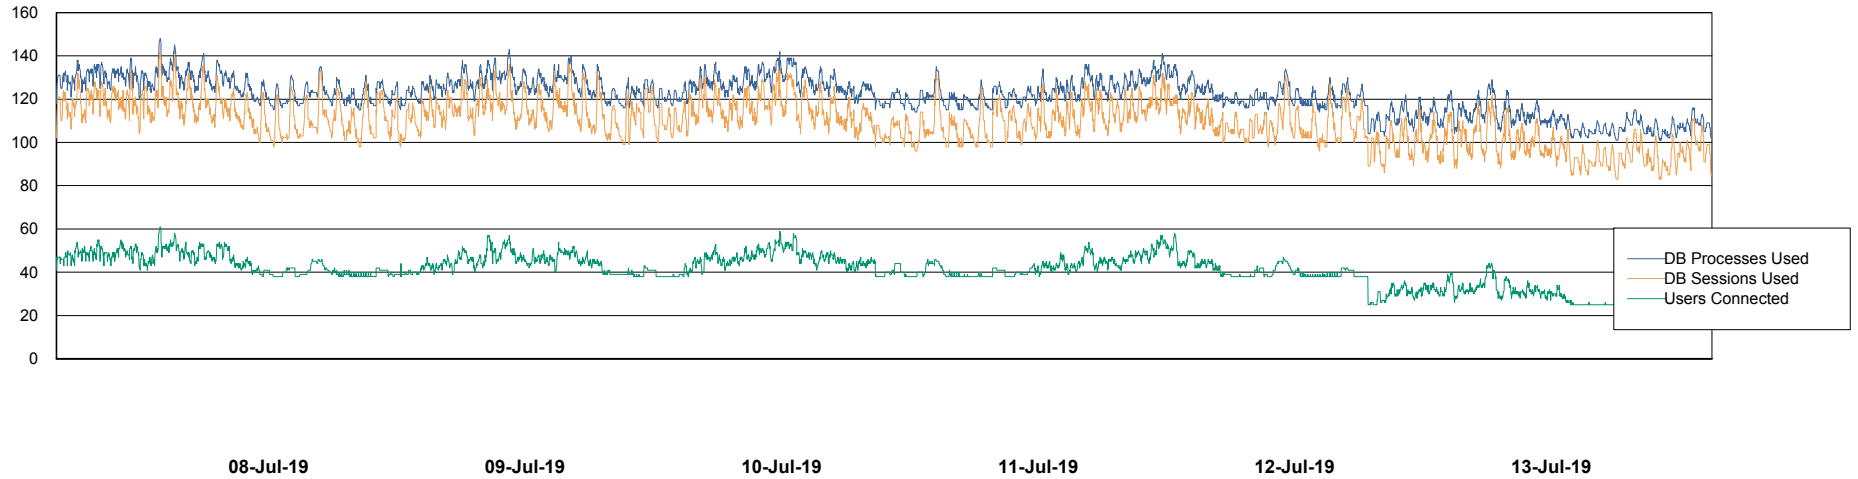

Database Performance CUS_ProdDB_Primary