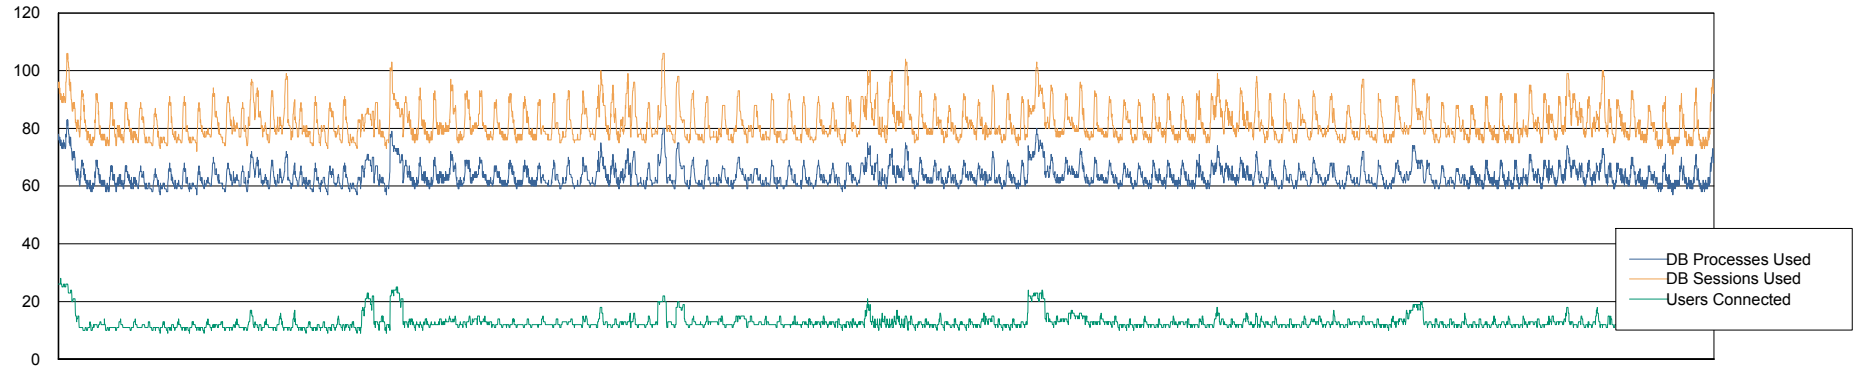

Database Performance CLODB_PRD_BI

08-Jul-19 09-Jul-19 10-Jul-19 11-Jul-19 12-Jul-19 13-Jul-19