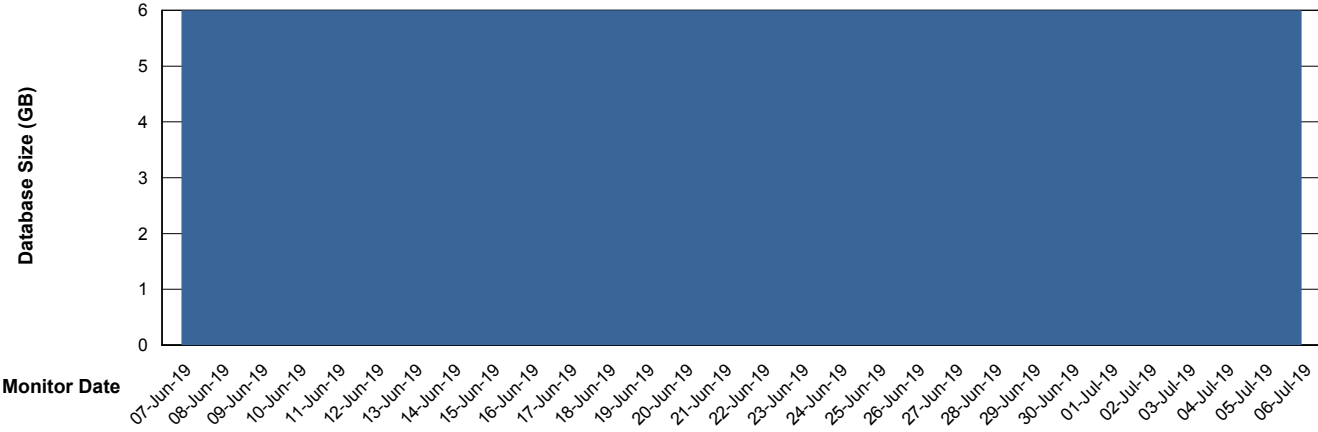

Weekly SLA Customer Report

Customer STX_Production
Database ID 71

Harddisk Usage STX_PRD_LDRSRV

	Free disk space on c: (%)	Total disk space on c: (Gb)	Free disk space on d: (%)	Total disk space on d: (Gb)
06-Jul-19	45	100	20	400
05-Jul-19	46	100	20	400
04-Jul-19	44	100	20	400
03-Jul-19	44	100	20	400
02-Jul-19	45	100	21	400
01-Jul-19	46	100	21	400
30-Jun-19	44	100	21	400

Weekly SLA Customer Report

Customer STX_Production
Database ID 71

Database Performance STXDB_Production

Weekly SLA Customer Report

Customer STX_Production
 Database ID 71

DATABASE SIZE STXDB_Production

Database growth over last month

Database Tablespace STXDB_Production

Date	Tablespace Name	Filesize (Gb)	Usedsize (Gb)	Percentage free
06-Jul-19	ABSDATA	6	5	17
	INDX	1	0	100
05-Jul-19	ABSDATA	6	5	17
	INDX	1	0	100
04-Jul-19	ABSDATA	6	5	17
	INDX	1	0	100
03-Jul-19	ABSDATA	6	5	17
	INDX	1	0	100
02-Jul-19	ABSDATA	6	5	17
	INDX	1	0	100
01-Jul-19	ABSDATA	6	5	17
	INDX	1	0	100
30-Jun-19	ABSDATA	6	5	17
	INDX	1	0	100