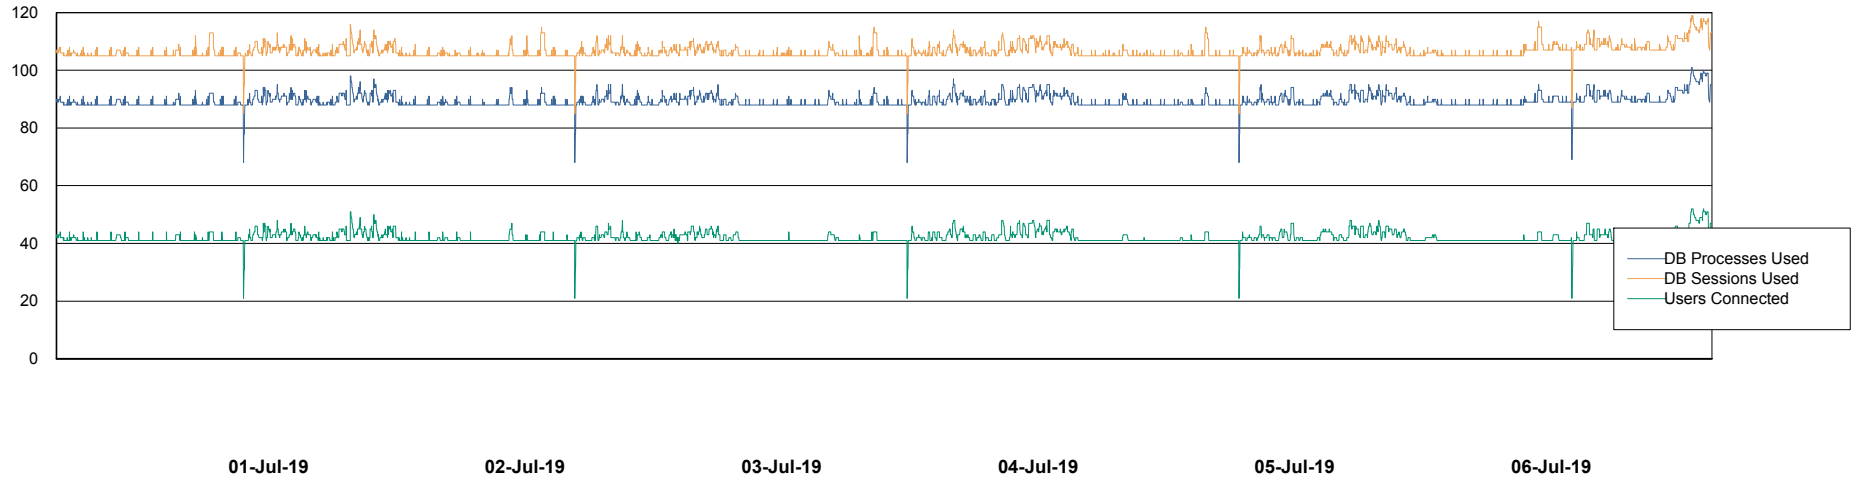

Database Performance LSS_ABSCH_DB_LIODA3