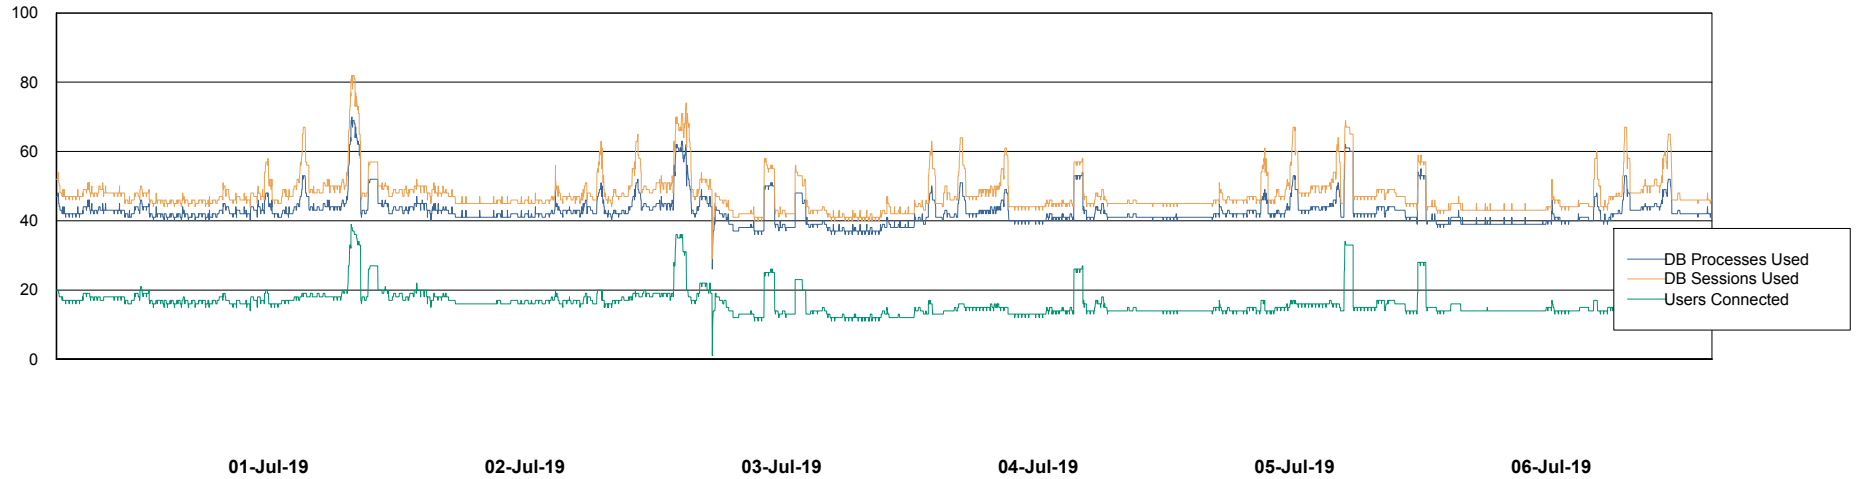

Database Performance LLGDBBI_Production