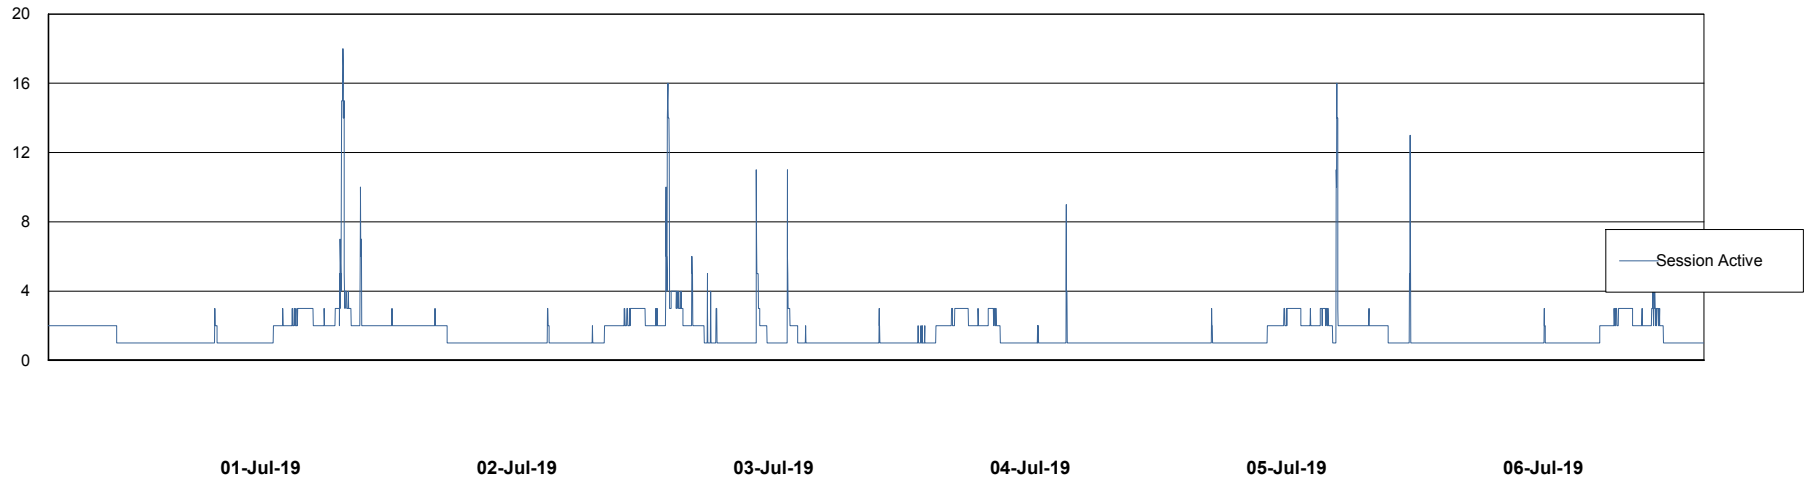

Database Performance LLGDBBI_Production