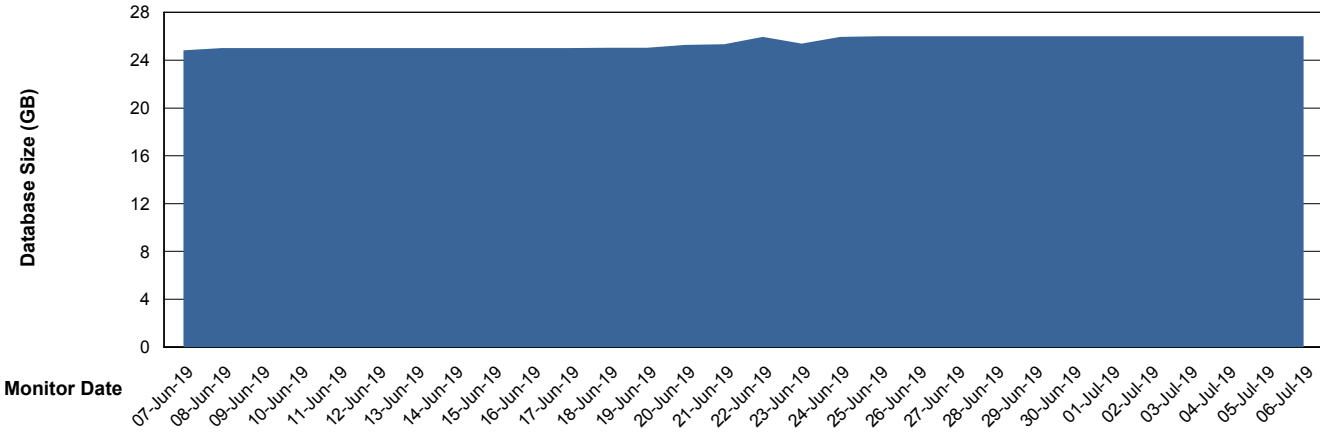

## Database Performance ELJDB\_Standby

# Weekly SLA Customer Report

Customer ELJ Production  
 Database ID 72

DATABASE SIZE ELJDB\_Production

Database growth over last month

Database Tablespace ELJDB\_Production

Date	Tablespace Name	Filesize (Gb)	Usedsize (Gb)	Percentage free
06-Jul-19	ABSDATA	28	22	21
	INDX	4	2	50
05-Jul-19	ABSDATA	28	22	21
	INDX	4	2	50
04-Jul-19	ABSDATA	28	22	21
	INDX	4	2	50
03-Jul-19	ABSDATA	28	22	21
	INDX	4	2	50
02-Jul-19	ABSDATA	28	22	21
	INDX	4	2	50
01-Jul-19	ABSDATA	28	22	21
	INDX	4	2	50
30-Jun-19	ABSDATA	28	22	21
	INDX	4	2	50