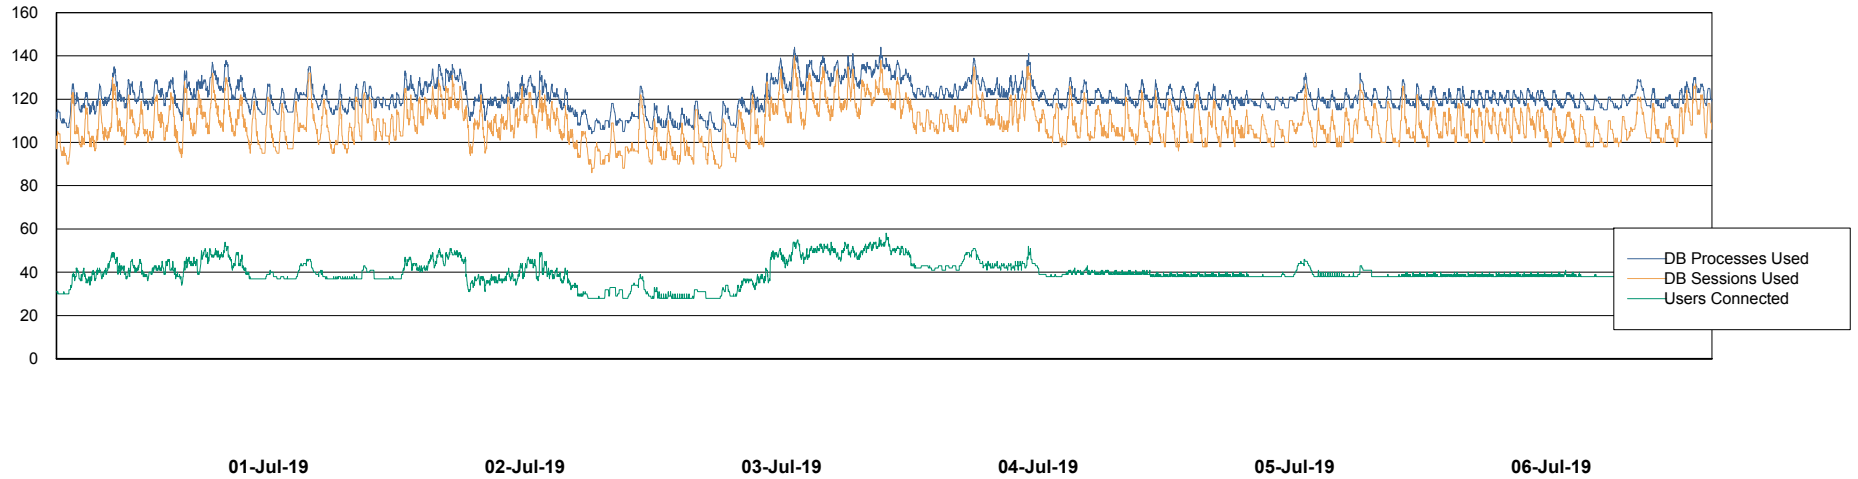

Database Performance CUS_ProdDB_Primary