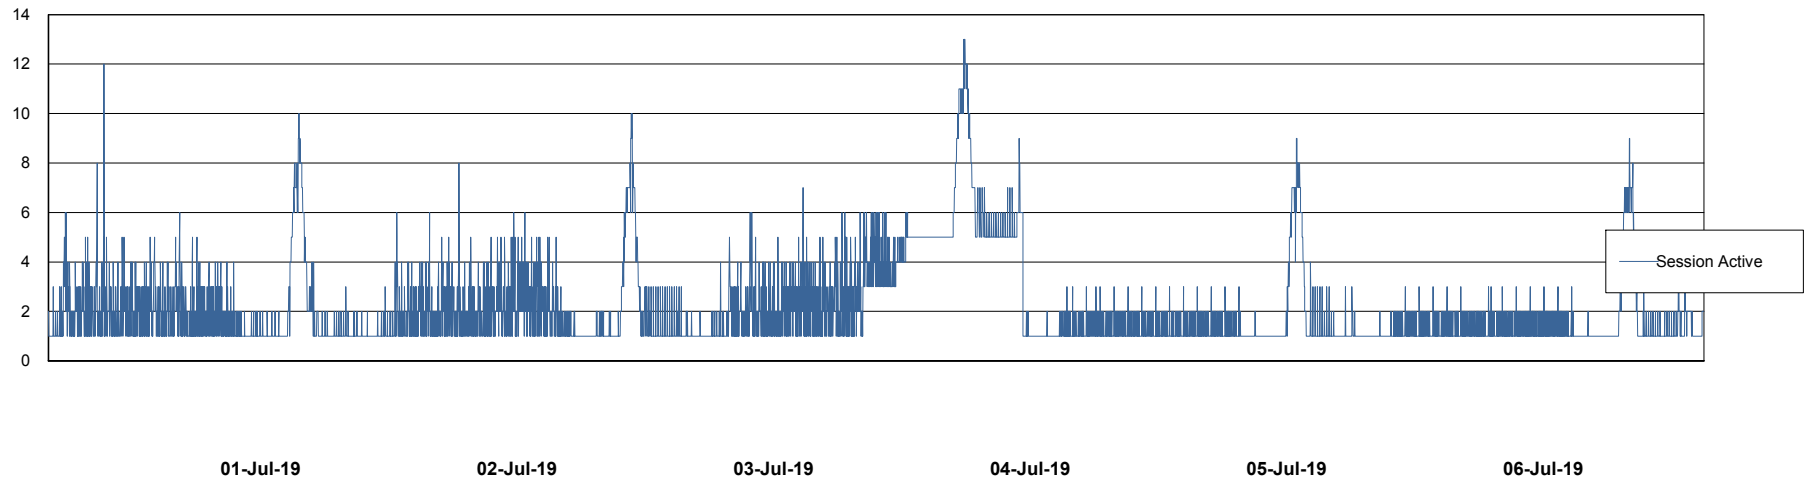

Database Performance CUS_ProdDB_Primary