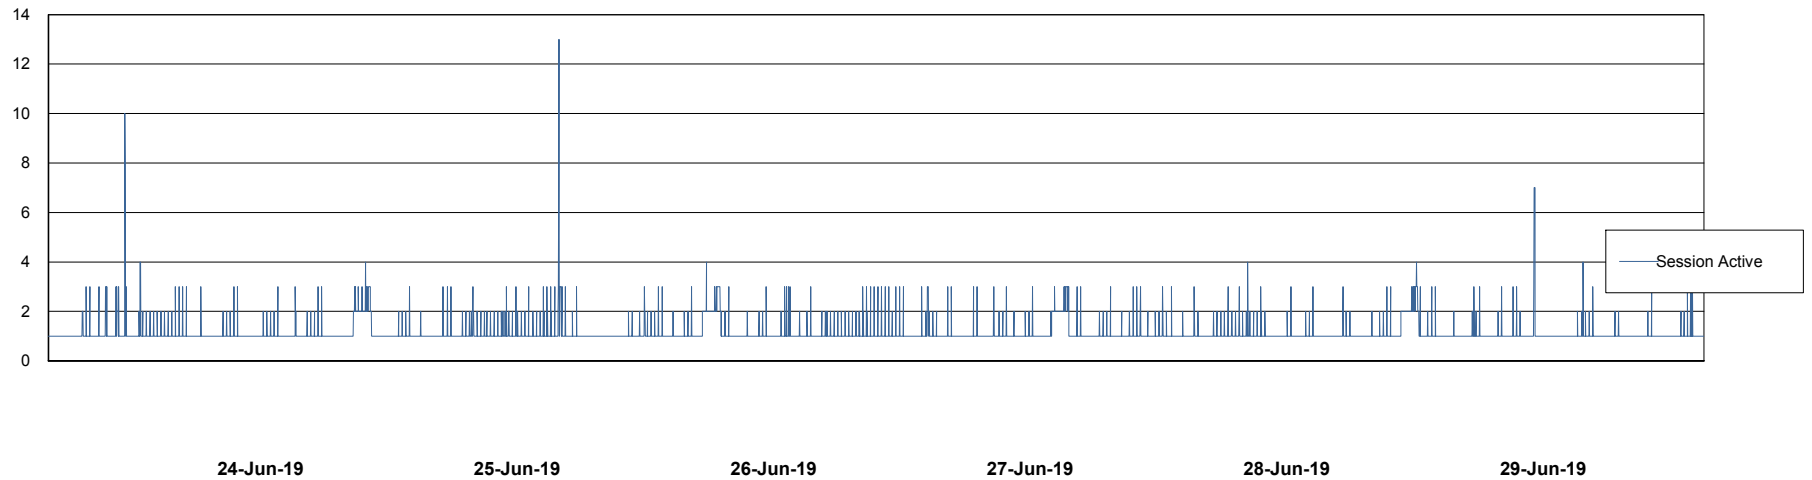

Database Performance NIXDB_BI