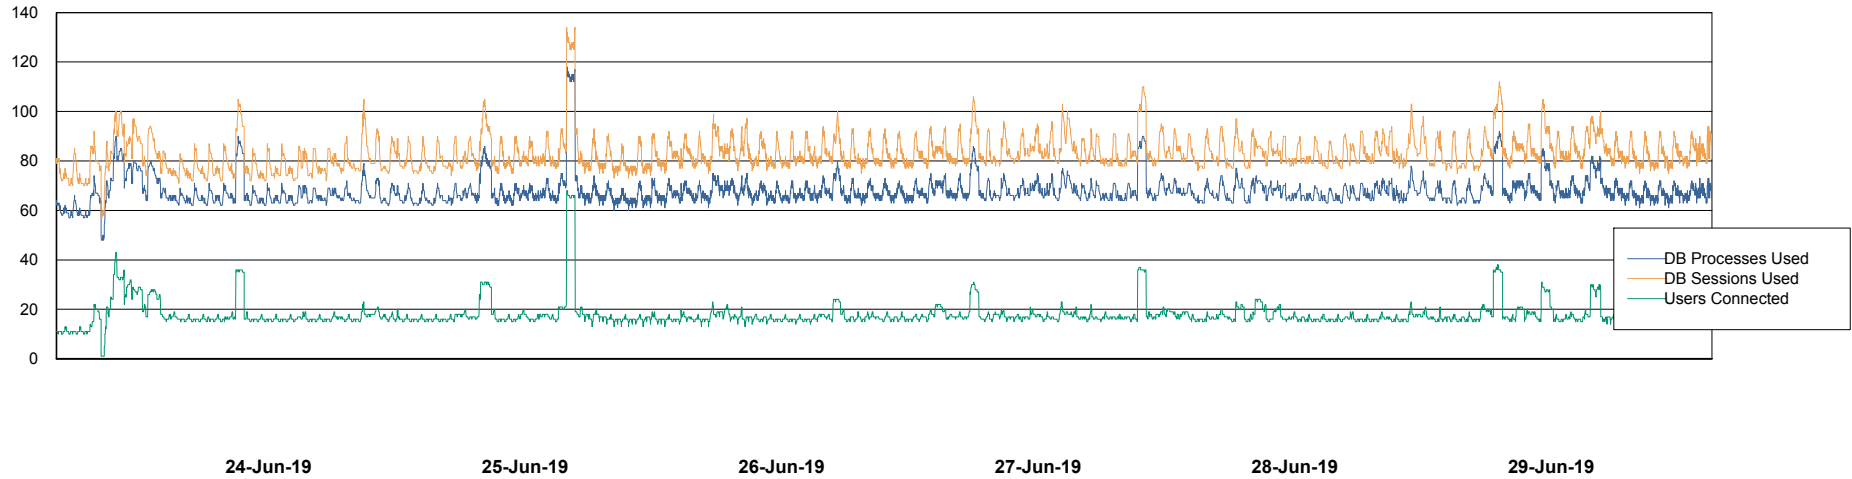

Database Performance NIXDB_BI