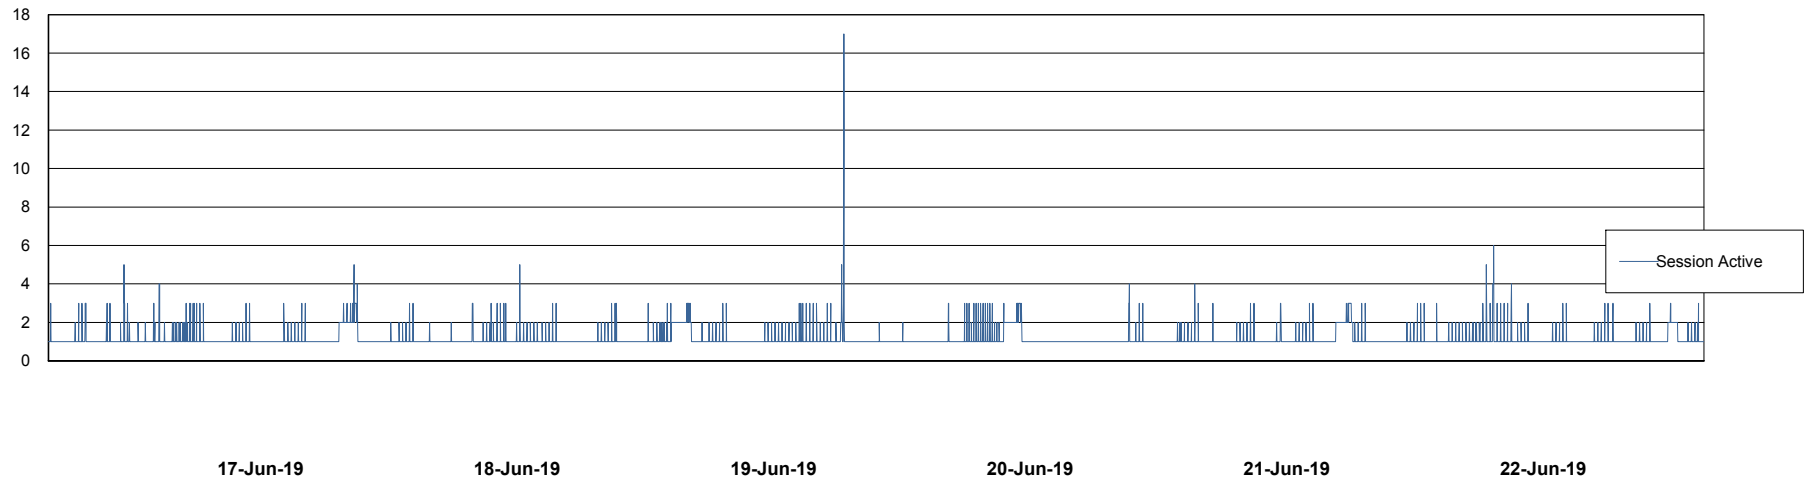

Database Performance NIXDB_BI