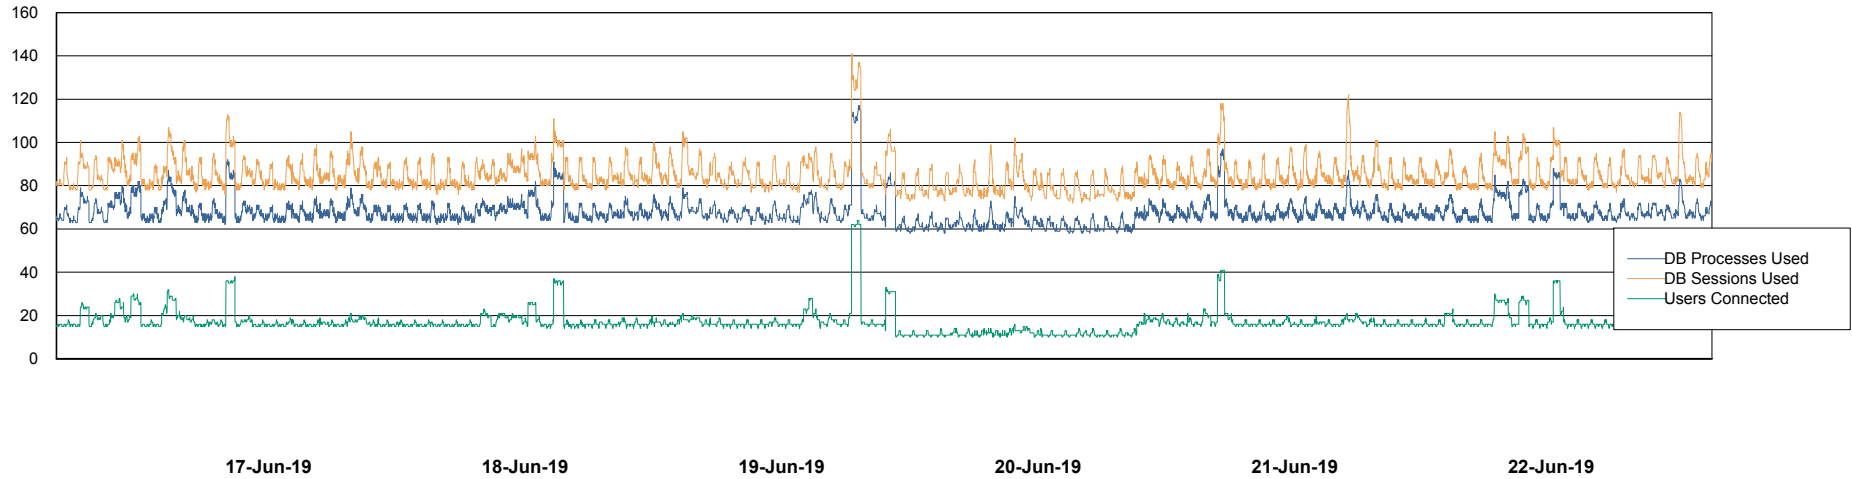

Database Performance NIXDB_BI