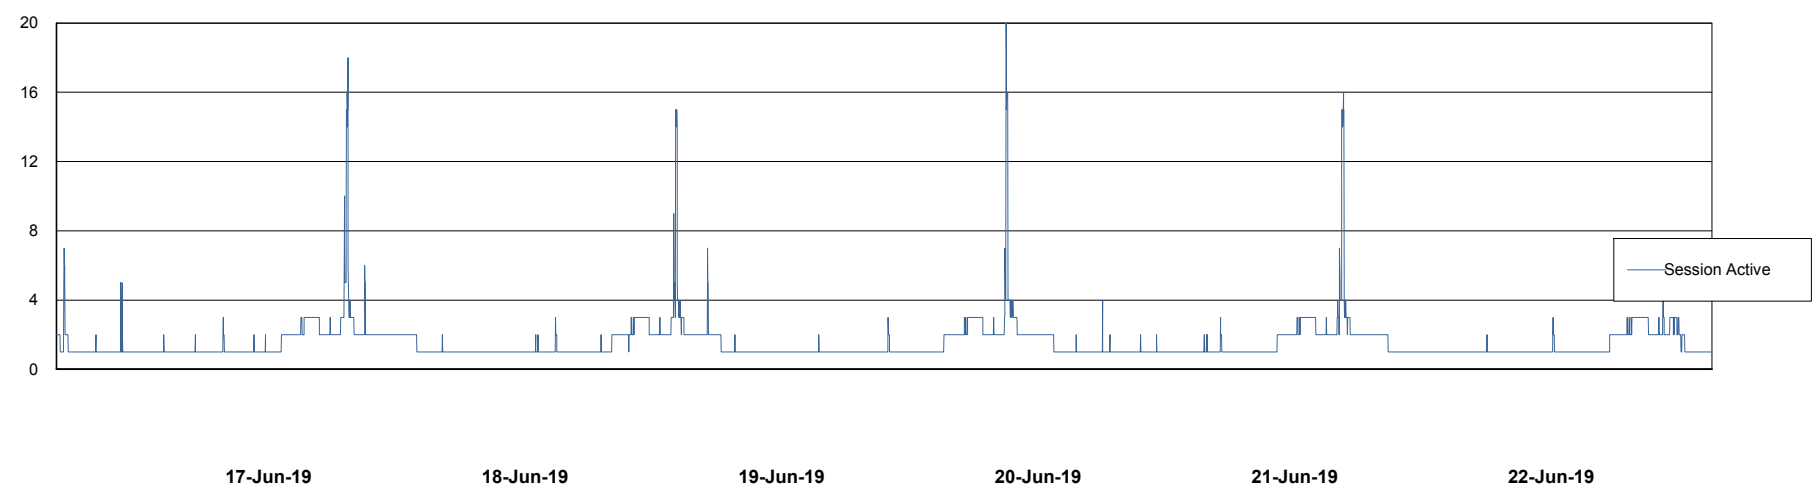

Database Performance LLGDBBI_Production