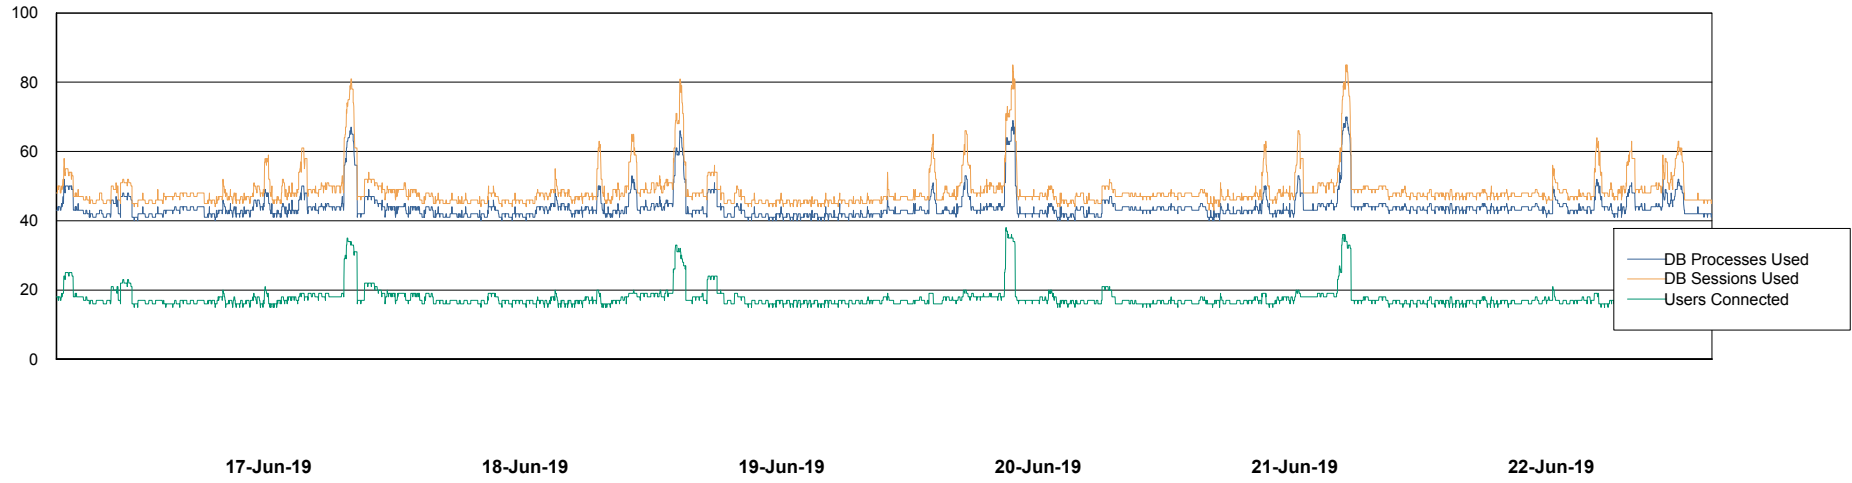

Database Performance LLGDBBI_Production