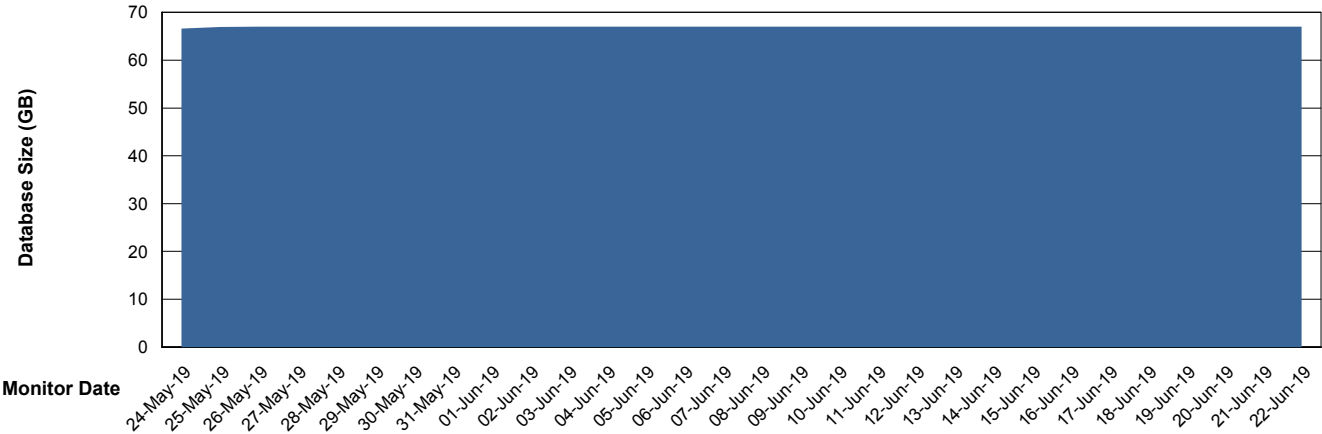

Database growth over last month

Database Tablespace KLADB_Production

Date	Tablespace Name	Filesize (Gb)	Usedsize (Gb)	Percentage free
22-Jun-19	ABSDATA	40	33	18
	INDX	38	31	18
21-Jun-19	ABSDATA	40	34	15
	INDX	38	31	18
20-Jun-19	ABSDATA	40	34	15
	INDX	38	31	18
19-Jun-19	ABSDATA	40	34	15
	INDX	38	31	18
18-Jun-19	ABSDATA	40	33	18
	INDX	38	31	18
17-Jun-19	ABSDATA	40	34	15
	INDX	38	31	18
16-Jun-19	ABSDATA	40	34	15
	INDX	38	31	18