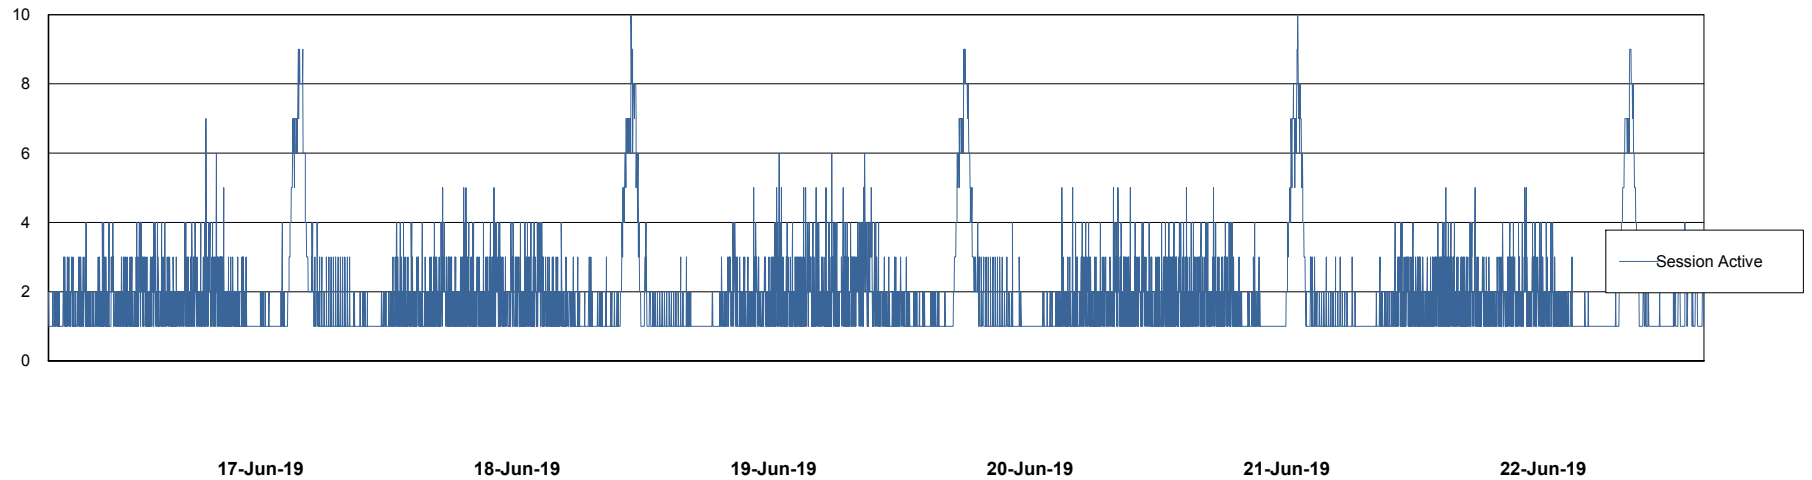

Database Performance CUS_ProdDB_Primary