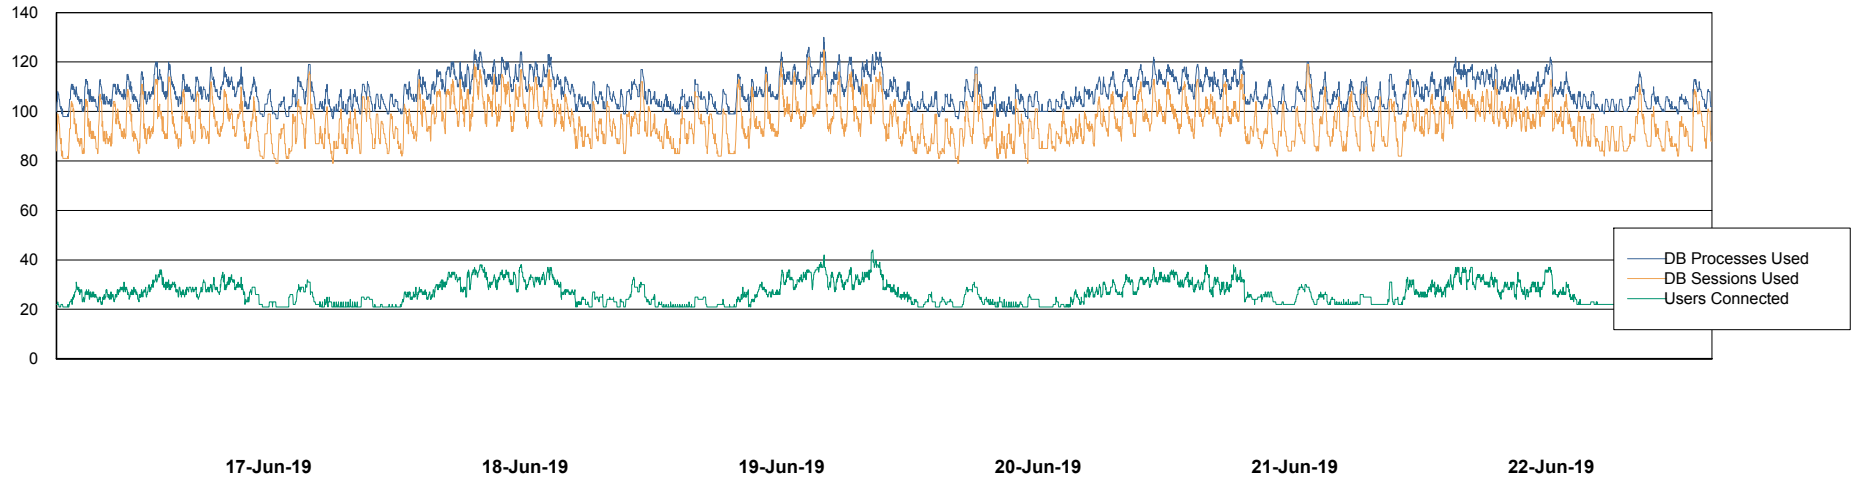

Database Performance CUS_ProdDB_Primary