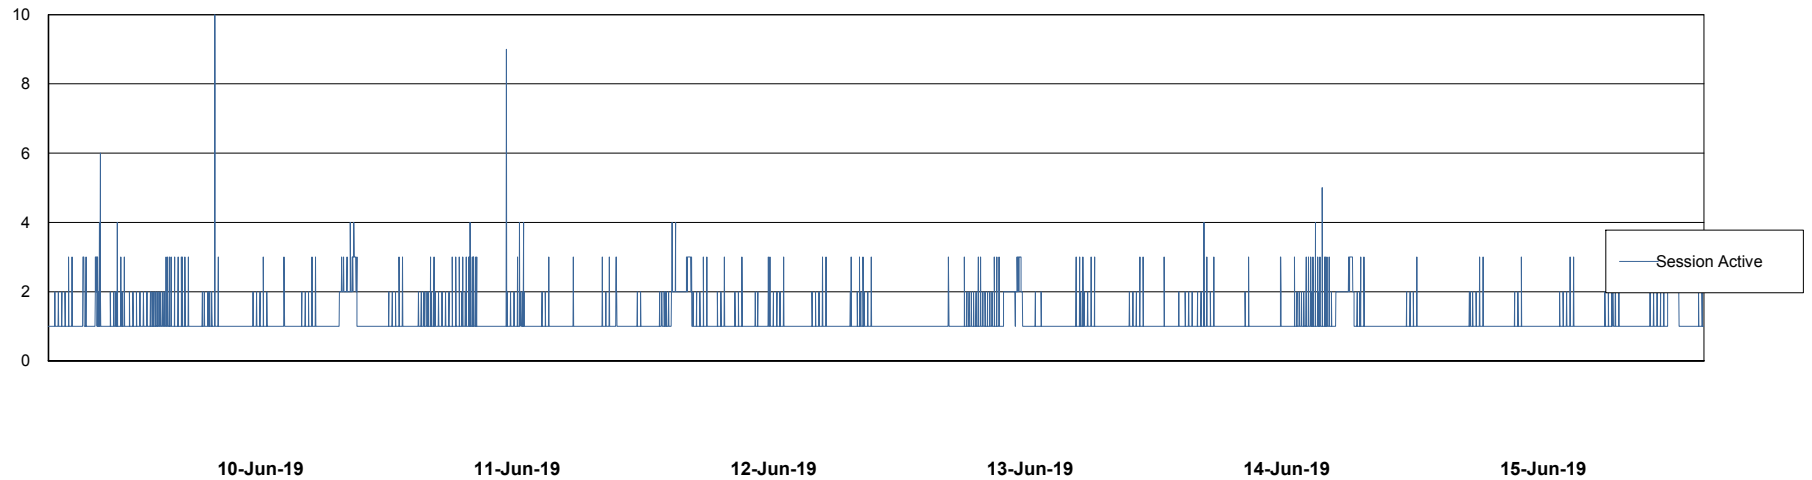

Database Performance NIXDB_BI