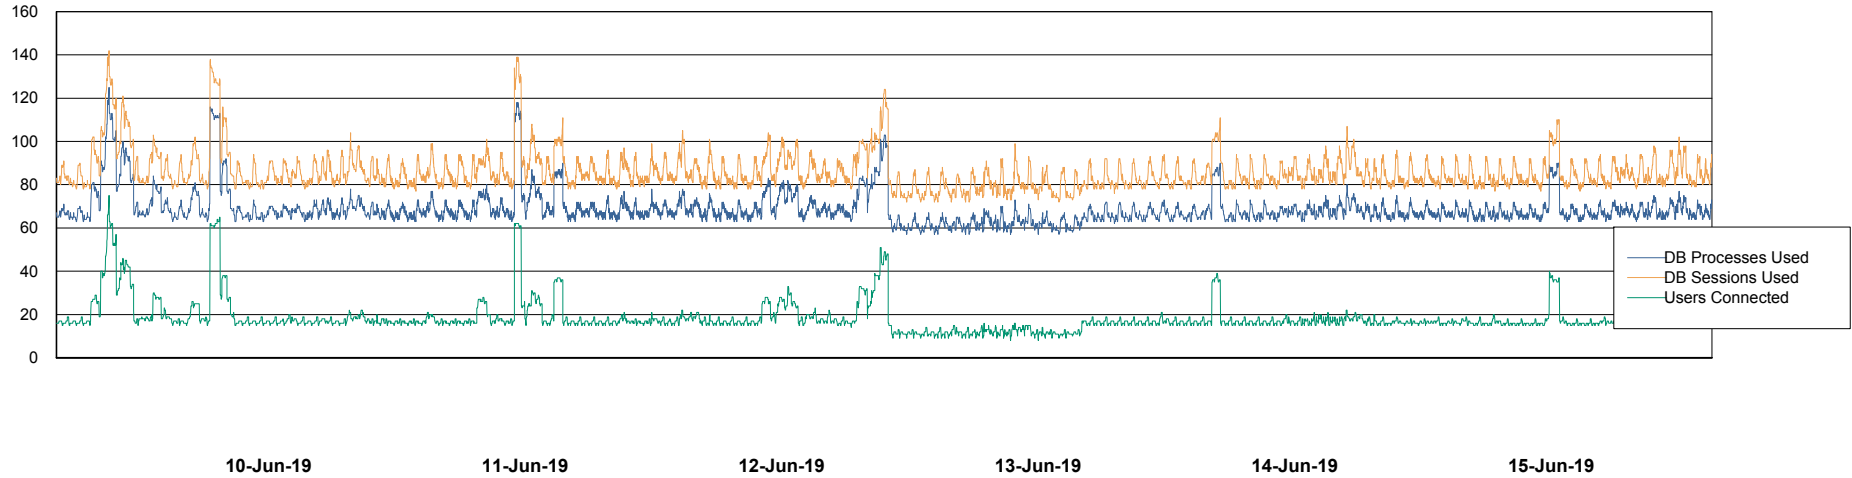

Database Performance NIXDB_BI