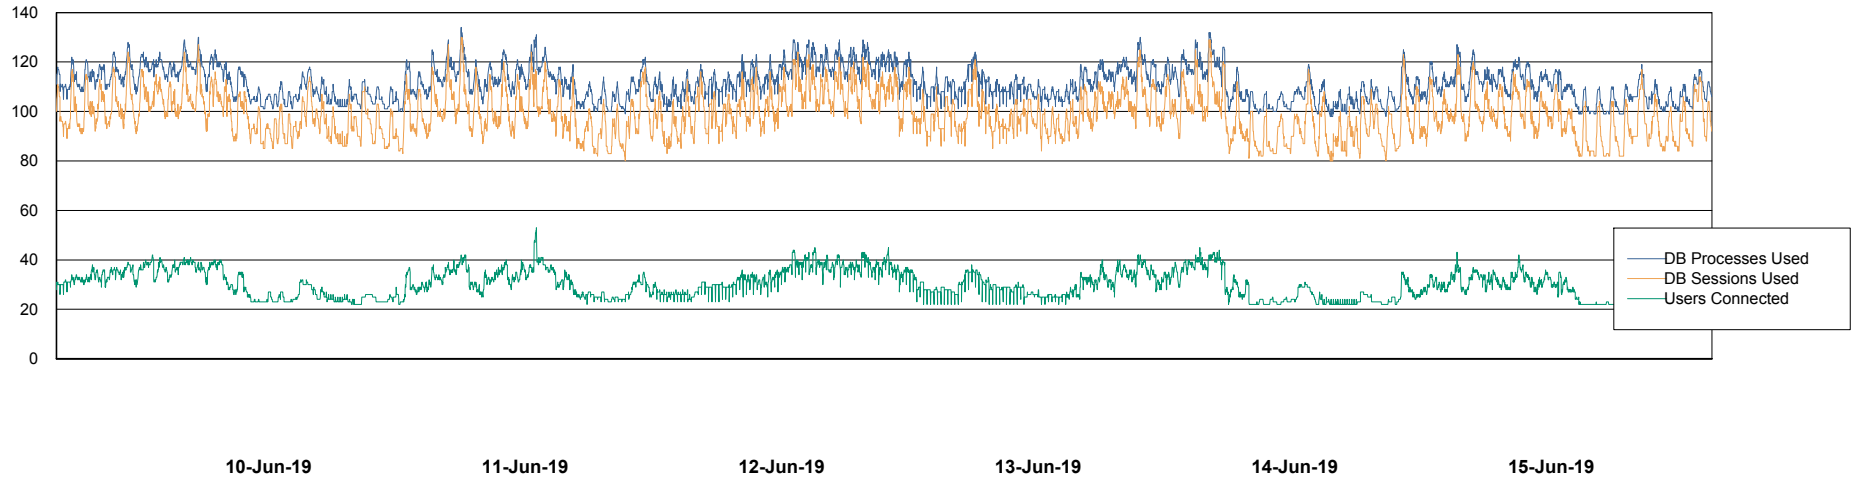

Database Performance CUS_ProdDB_Primary