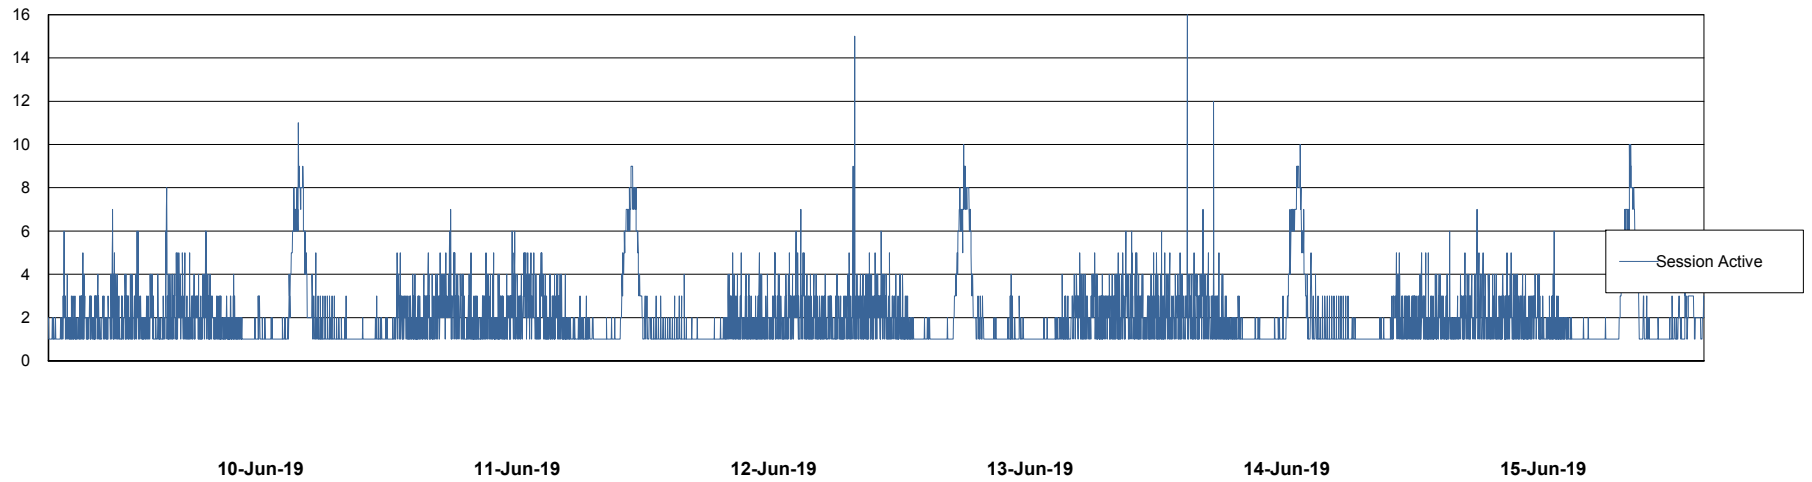

Database Performance CUS_ProdDB_Primary