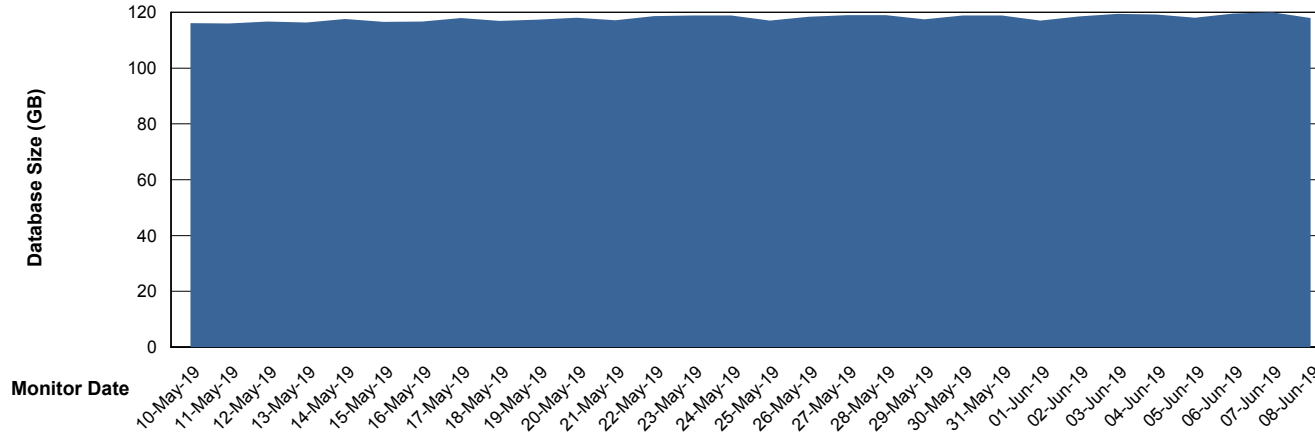

DATABASE SIZE NIXDB_BI

Database growth over last month