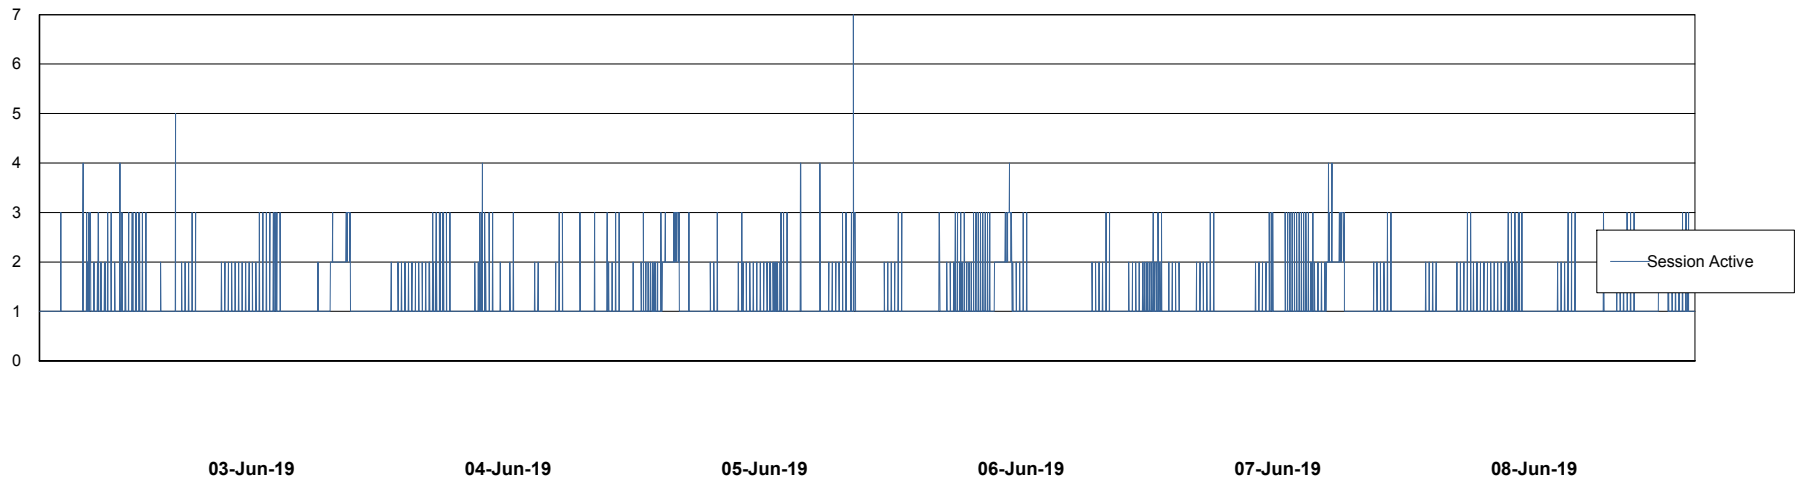

Database Performance NIXDB_BI