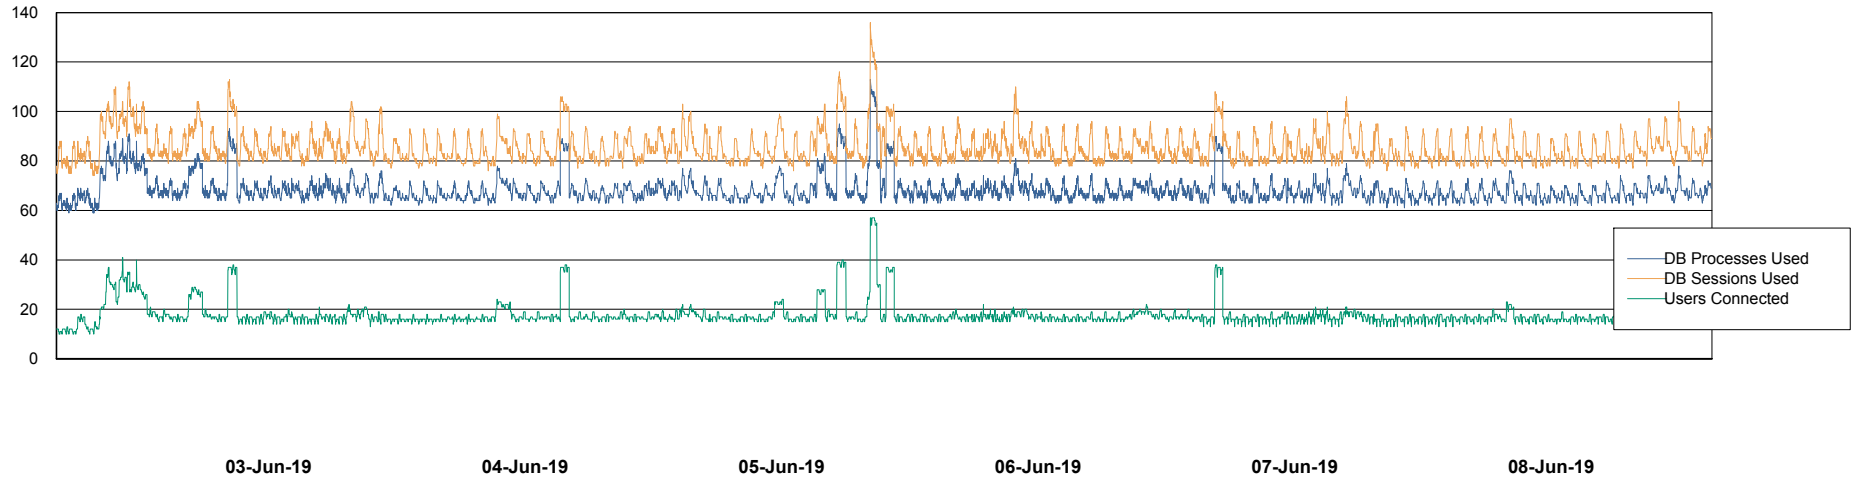

Database Performance NIXDB_BI