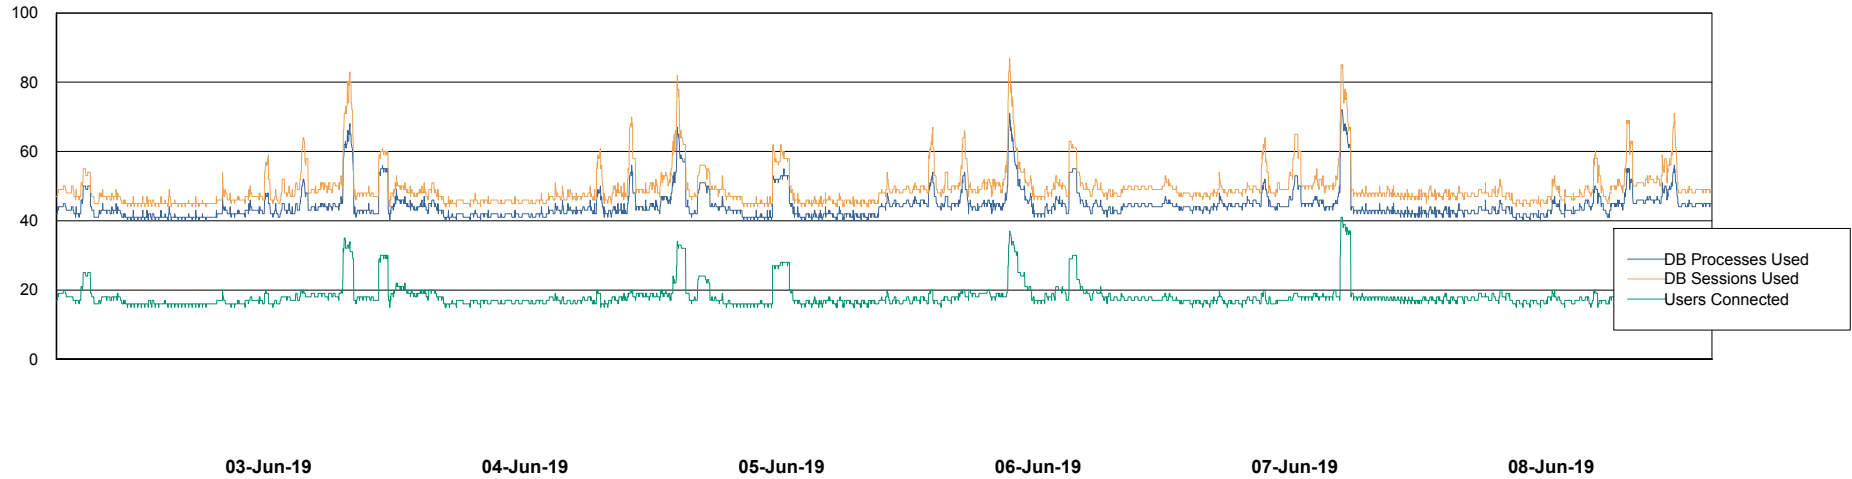

Database Performance LLGDBBI_Production