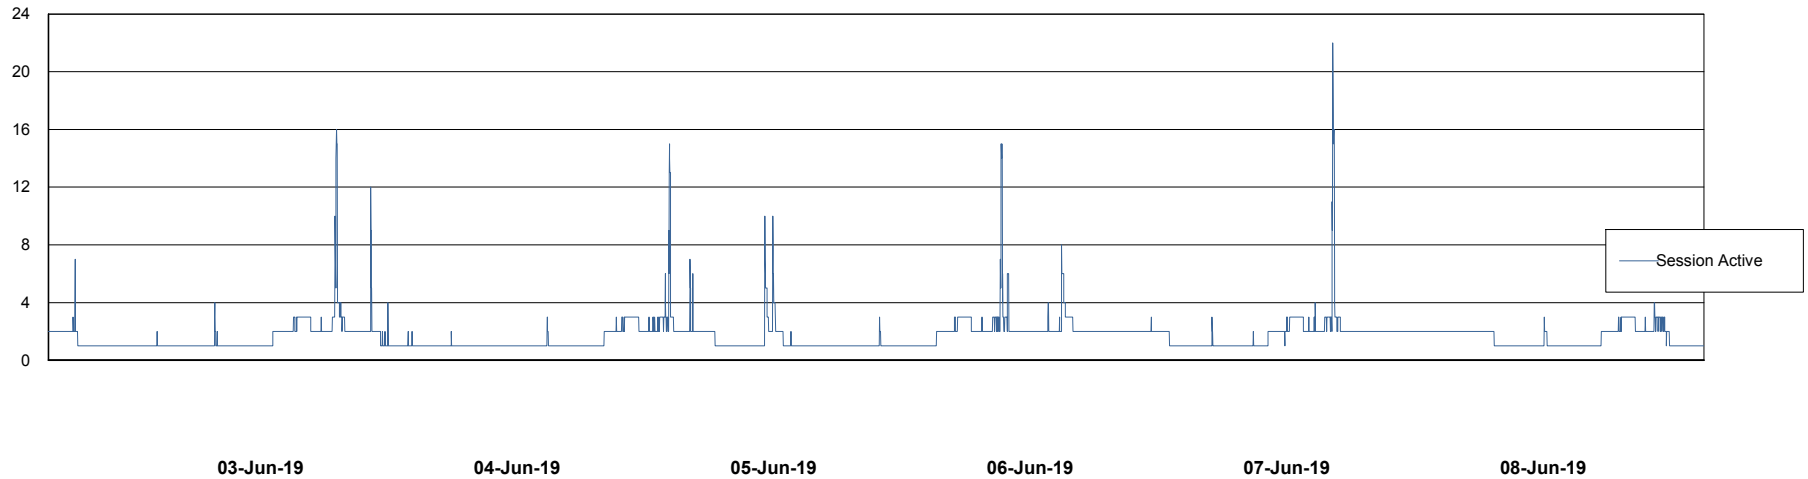

Database Performance LLGDBBI_Production