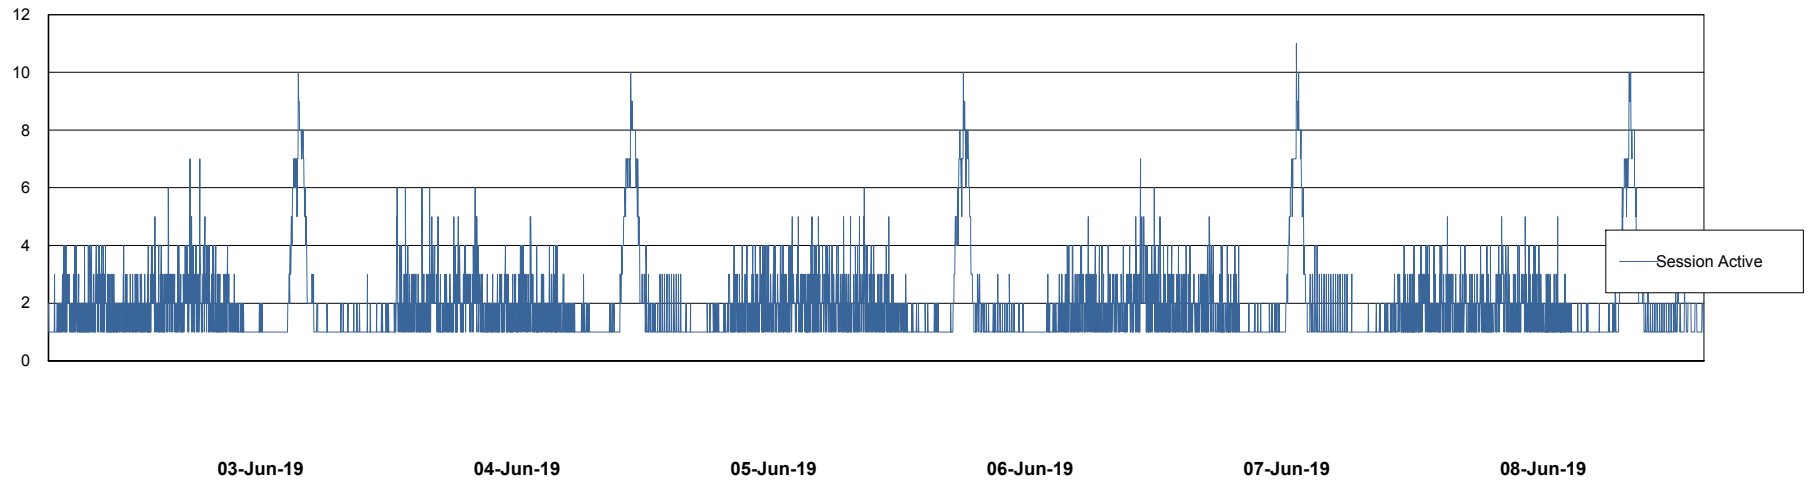

Database Performance CUS_ProdDB_Primary