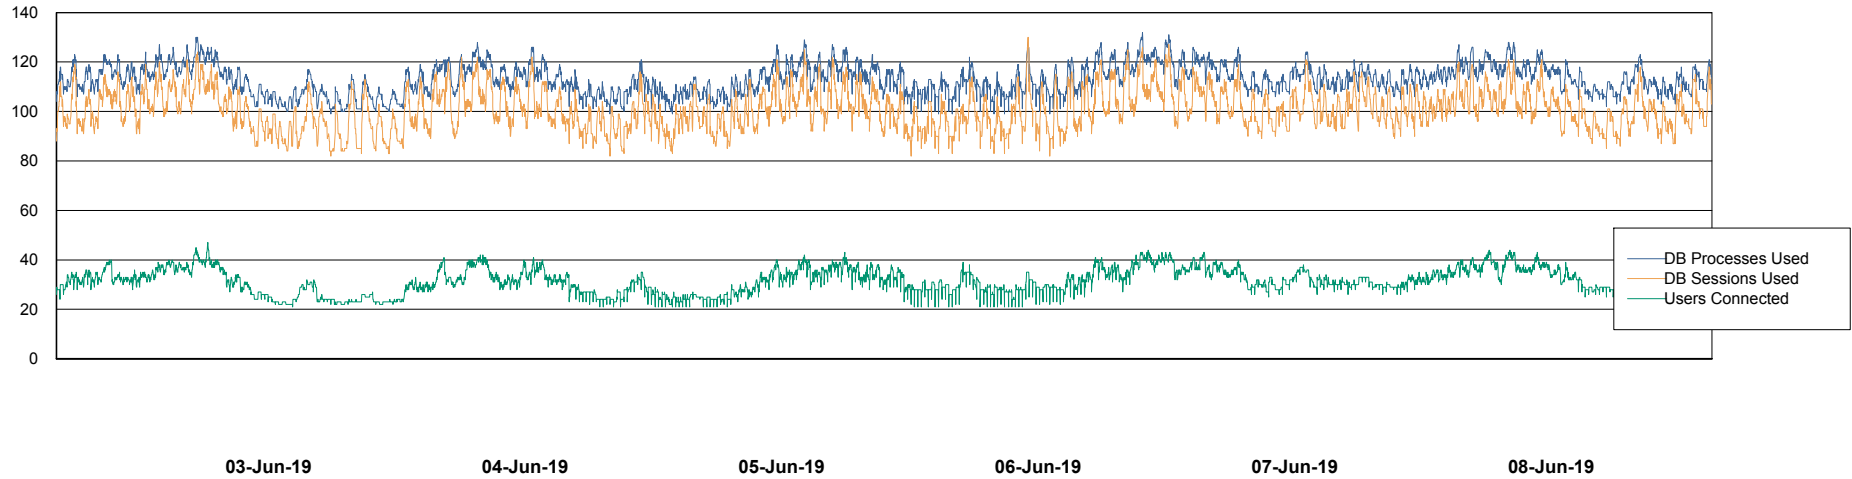

Database Performance CUS_ProdDB_Primary