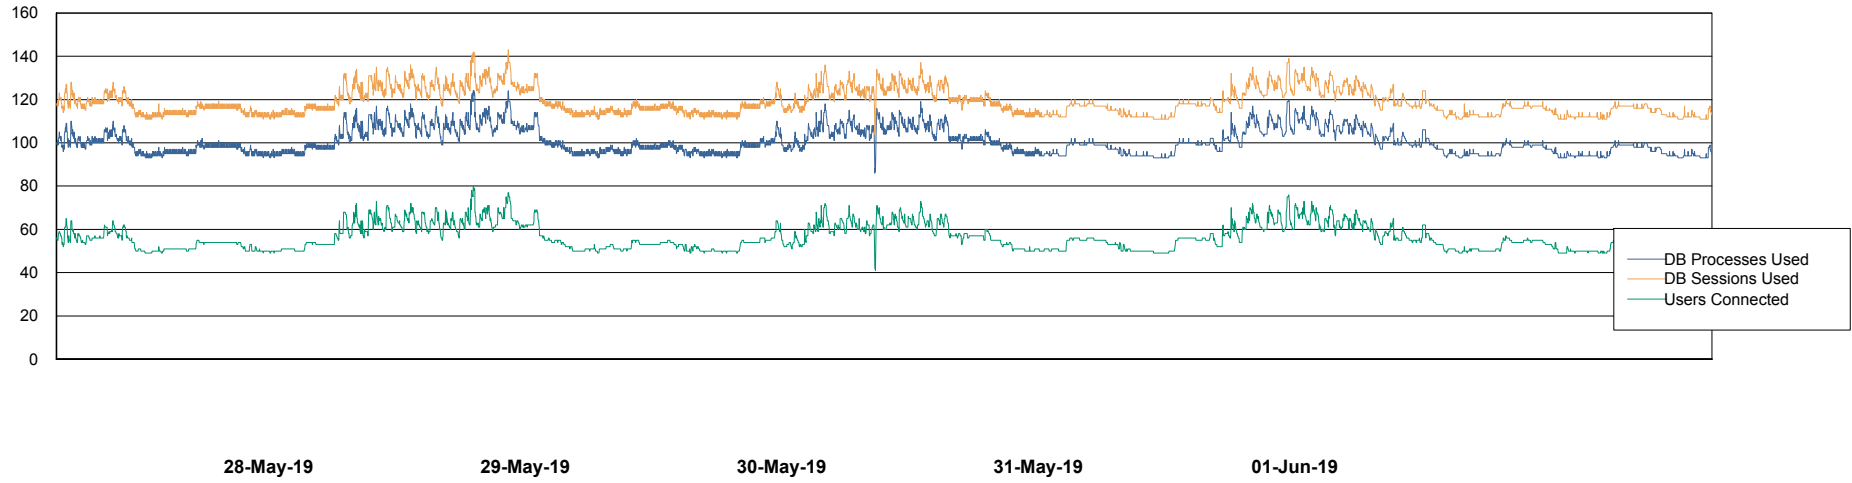

Database Performance LSS_ABSEE2_DB_LIODA5