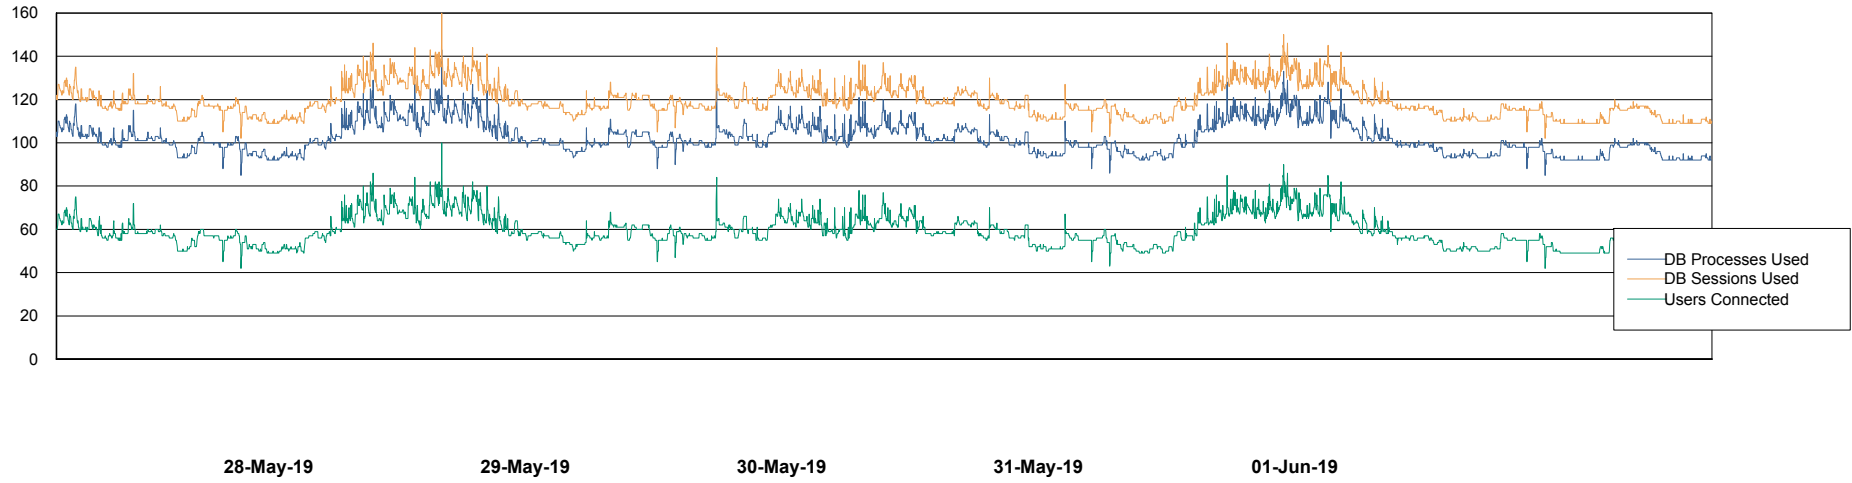

Database Performance LSS_ABSME2_DB_LIODA4