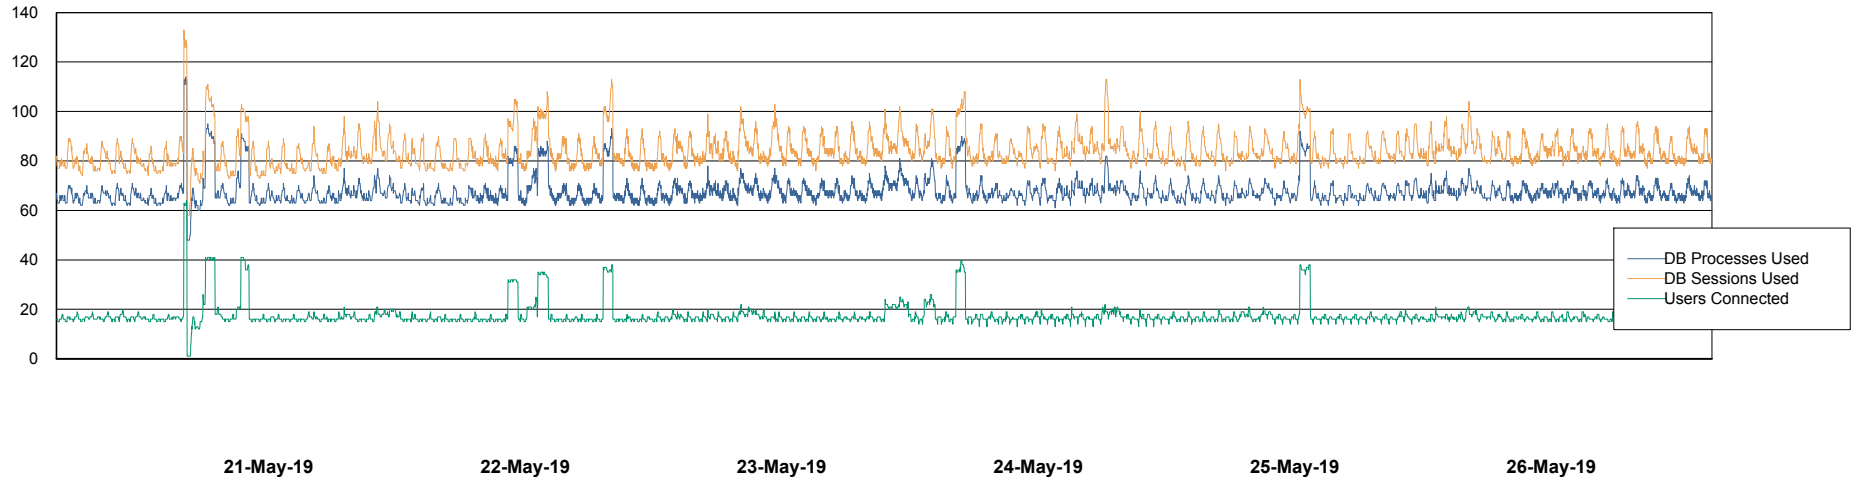

Database Performance NIXDB_BI