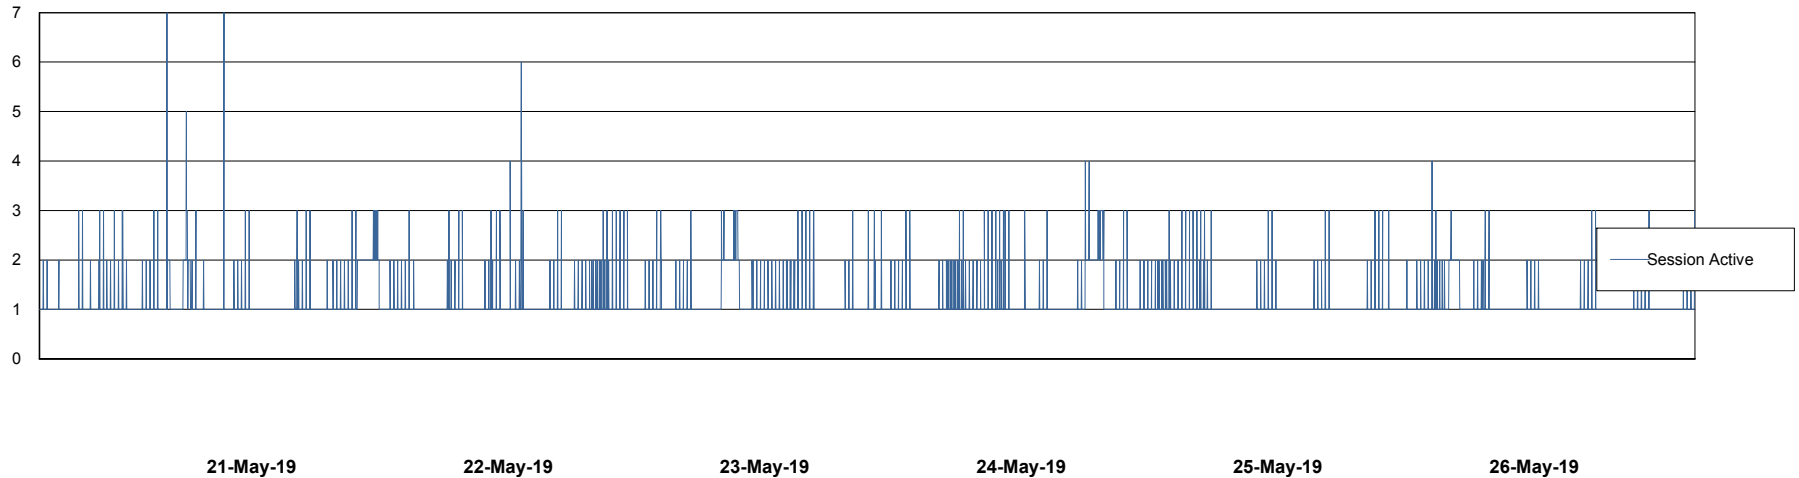

Database Performance NIXDB_BI