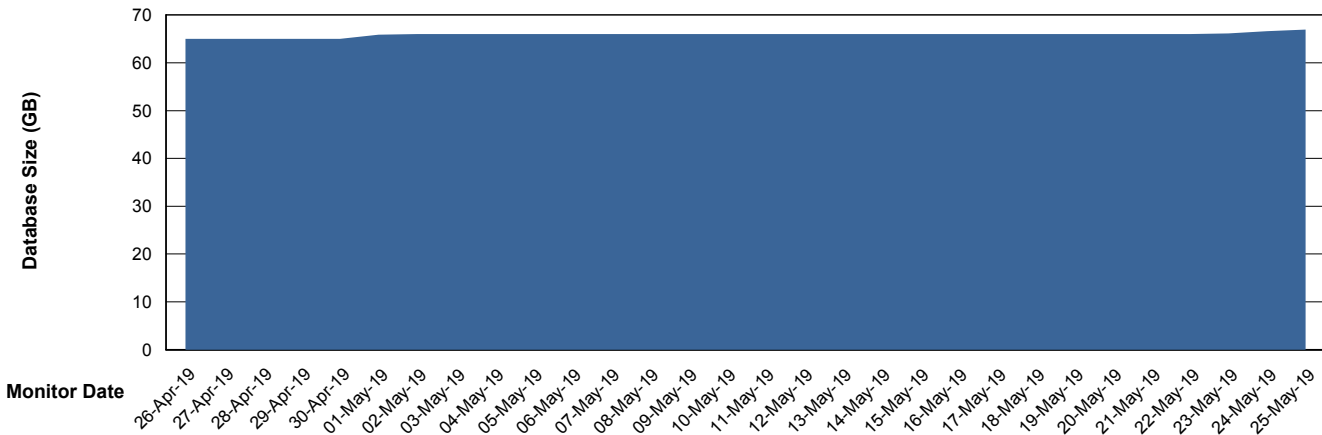

DATABASE SIZE KLADB_Production

Database growth over last month

Database Tablespace KLADB_Production

Date	Tablespace Name	Filesize (Gb)	Usedsize (Gb)	Percentage free
25-May-19	ABSDATA	40	33	18
	INDX	38	30	21
24-May-19	ABSDATA	40	33	18
	INDX	38	30	21
23-May-19	ABSDATA	40	33	18
	INDX	38	30	21
22-May-19	ABSDATA	40	33	18
	INDX	38	30	21
21-May-19	ABSDATA	40	33	18
	INDX	38	30	21
20-May-19	ABSDATA	40	33	18
	INDX	38	30	21
19-May-19	ABSDATA	40	33	18
	INDX	38	30	21