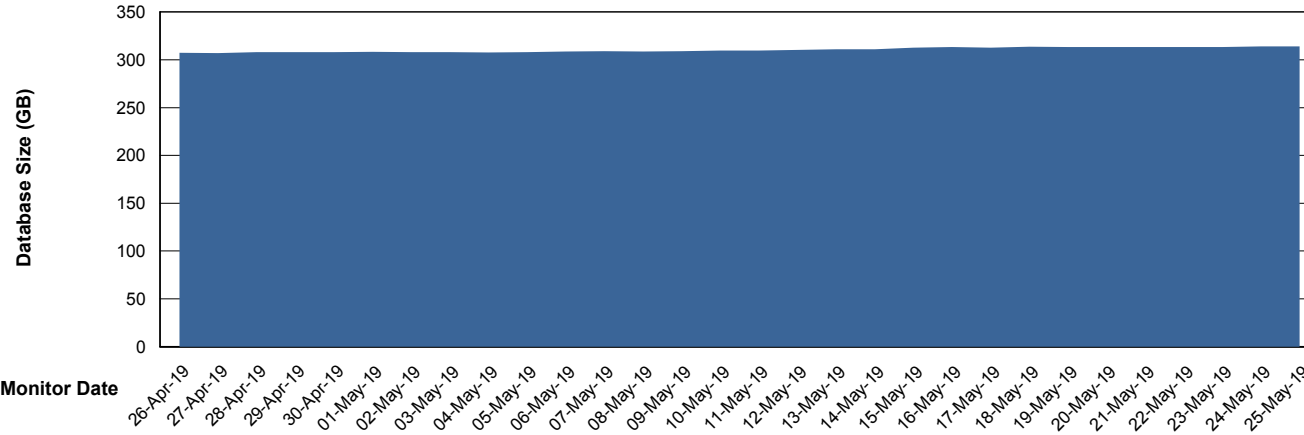

Database Performance CSCDB_Standby

DB Processes Max 500
DB Sessions Max 800

Weekly SLA Customer Report

Customer CSC_Production
 Database ID 50

DATABASE SIZE CSCDB_Primary

Database growth over last month

Database Tablespace CSCDB_Primary

Date	Tablespace Name	Filesize (Gb)	Usedsize (Gb)	Percentage free
25-May-19	ABSDATA	131	107	18
	INDX	246	202	18
24-May-19	ABSDATA	131	108	18
	INDX	246	202	18
23-May-19	ABSDATA	131	107	18
	INDX	246	202	18
22-May-19	ABSDATA	131	108	18
	INDX	246	202	18
21-May-19	ABSDATA	131	107	18
	INDX	246	202	18
20-May-19	ABSDATA	131	108	18
	INDX	246	201	18
19-May-19	ABSDATA	131	107	18
	INDX	246	201	18