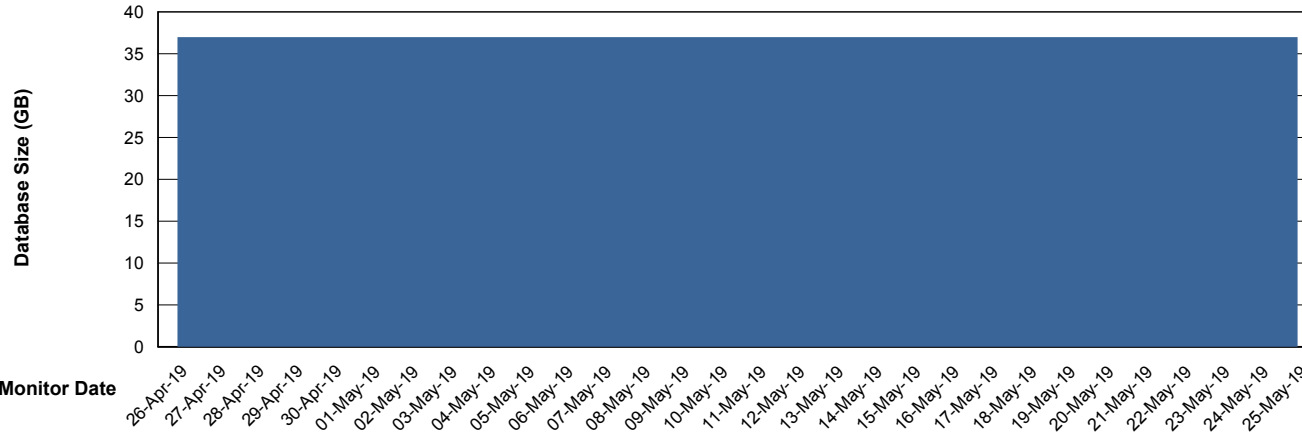

DATABASE SIZE CIWDB_Production

Database growth over last month

Database Tablespace CIWDB_Production

Date	Tablespace Name	Filesize (Gb)	Usedsize (Gb)	Percentage free
25-May-19	ABSDATA	38	32	16
	INDX	5	4	20
24-May-19	ABSDATA	38	32	16
	INDX	5	4	20
23-May-19	ABSDATA	38	32	16
	INDX	5	4	20
22-May-19	ABSDATA	38	32	16
	INDX	5	4	20
21-May-19	ABSDATA	38	32	16
	INDX	5	4	20
20-May-19	ABSDATA	38	32	16
	INDX	5	4	20
19-May-19	ABSDATA	38	32	16
	INDX	5	4	20