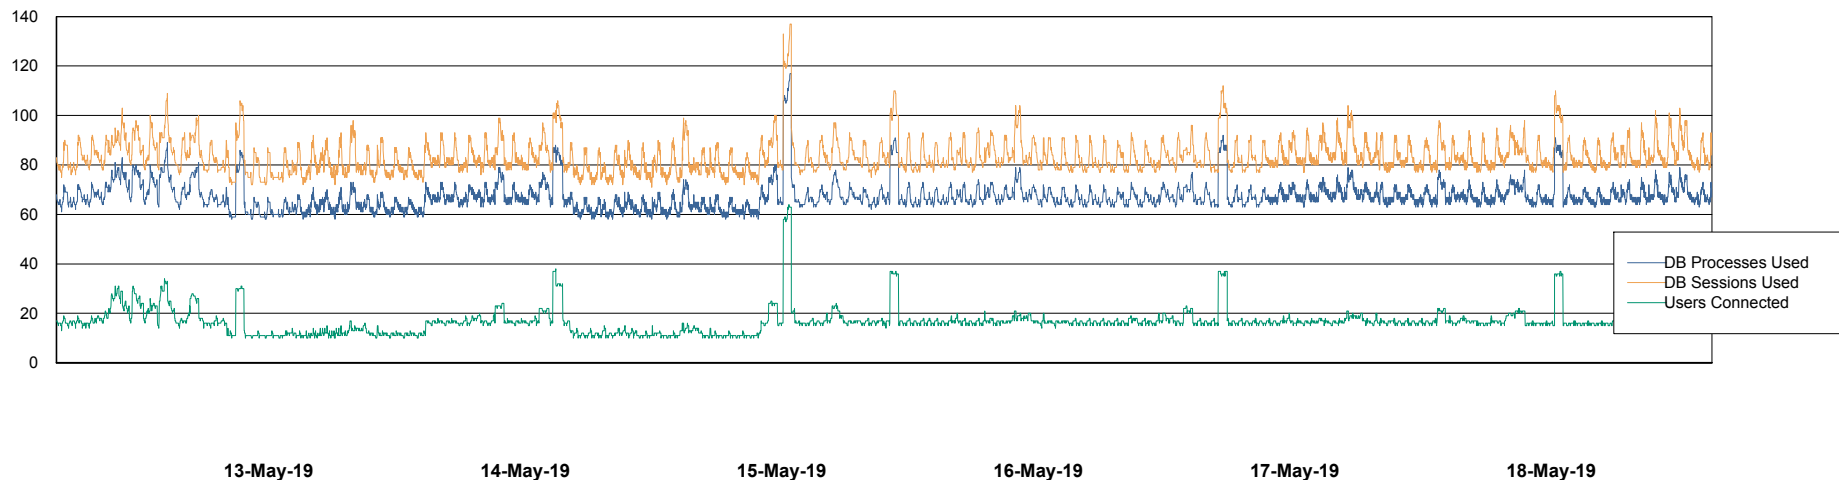

Database Performance NIXDB_BI