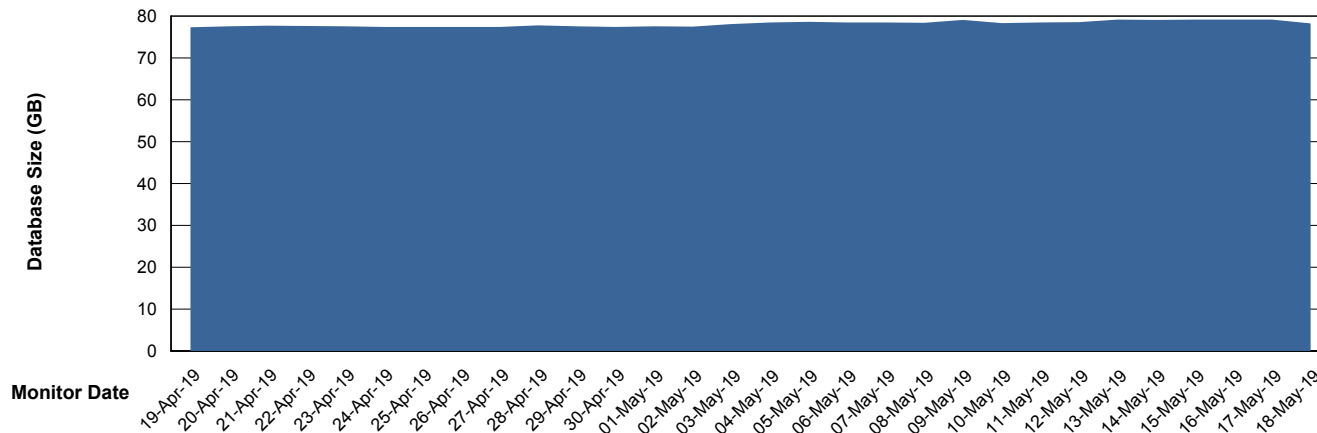

Customer LLG_Production
Database ID 53

DATABASE SIZE LLGDB_Production

Database growth over last month

DATABASE SIZE LLGDBBI_Production

Database growth over last month

Weekly SLA Customer Report

Customer LLG_Production
 Database ID 53

Database Tablespace LLGDB_Production

Date	Tablespace Name	Filesize (Gb)	Usedsize (Gb)	Percentage free
18-May-19	ABSDATA	98	82	16
	INDX	129	110	15
17-May-19	ABSDATA	98	82	16
	INDX	129	110	15
16-May-19	ABSDATA	98	82	16
	INDX	129	110	15
15-May-19	ABSDATA	98	82	16
	INDX	129	110	15
14-May-19	ABSDATA	98	82	16
	INDX	129	110	15
13-May-19	ABSDATA	98	82	16
	INDX	129	110	15
12-May-19	ABSDATA	98	82	16
	INDX	129	110	15