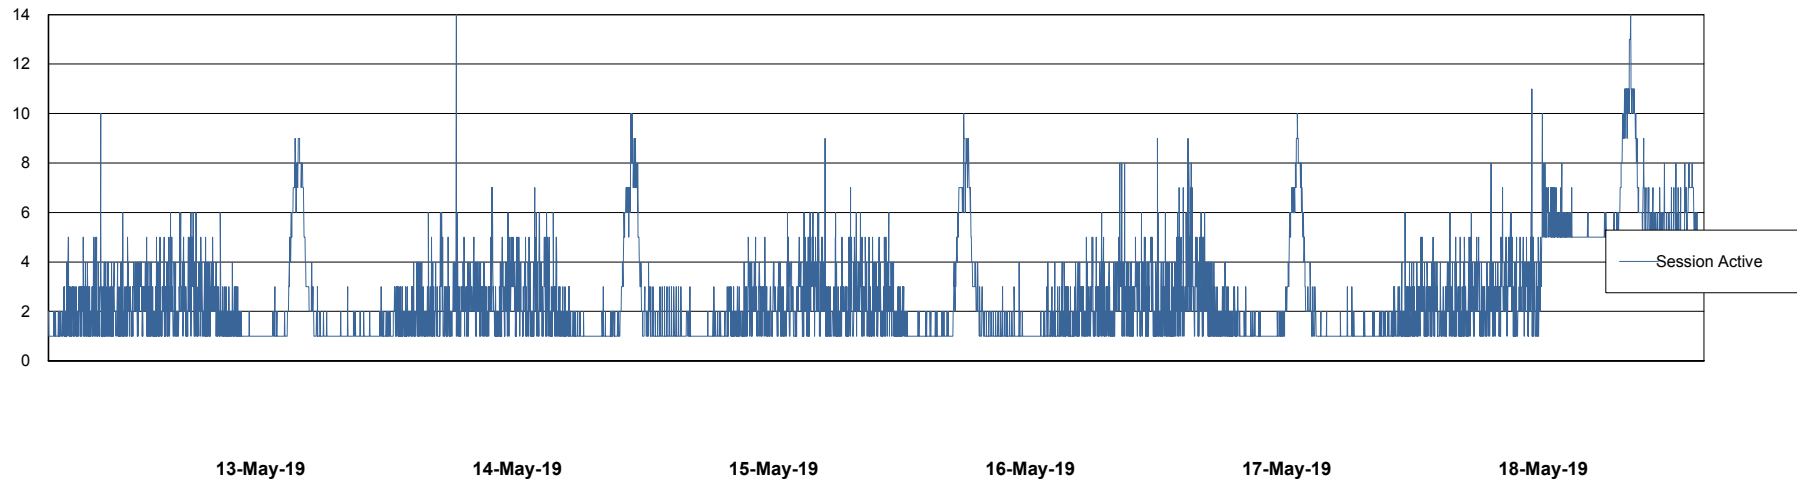

Database Performance CUS_ProdDB_Primary