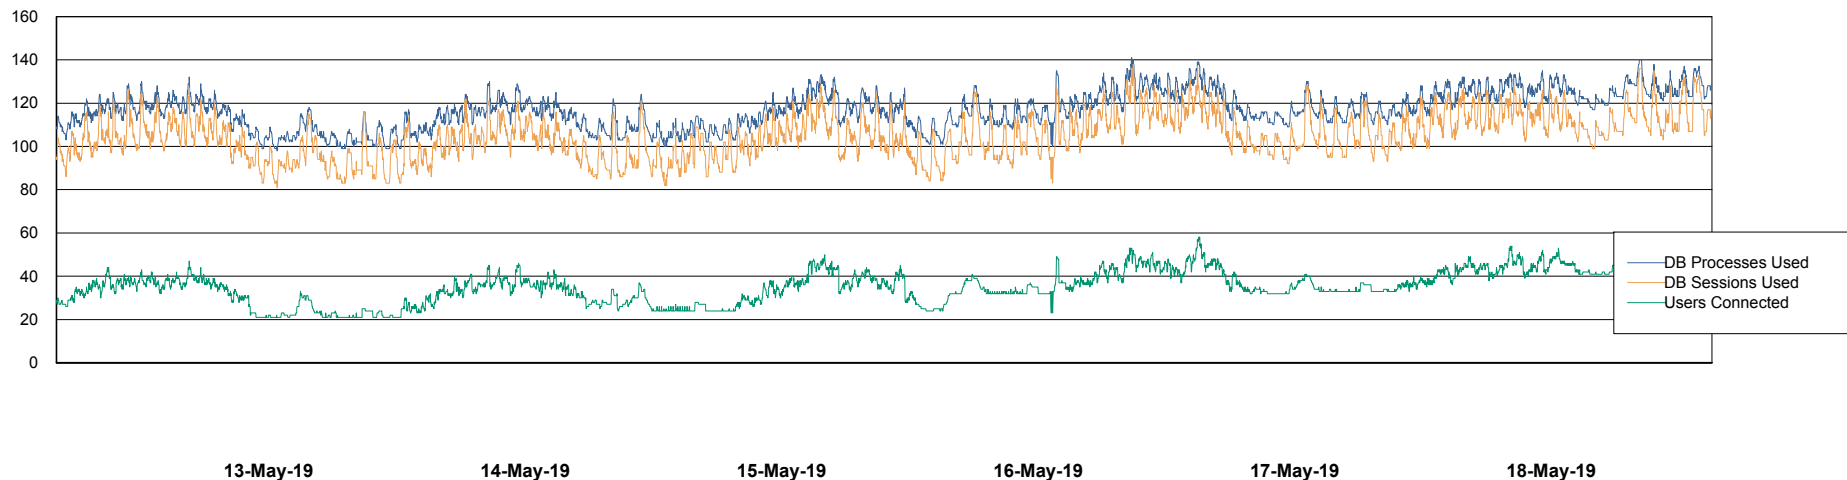

Database Performance CUS_ProdDB_Primary