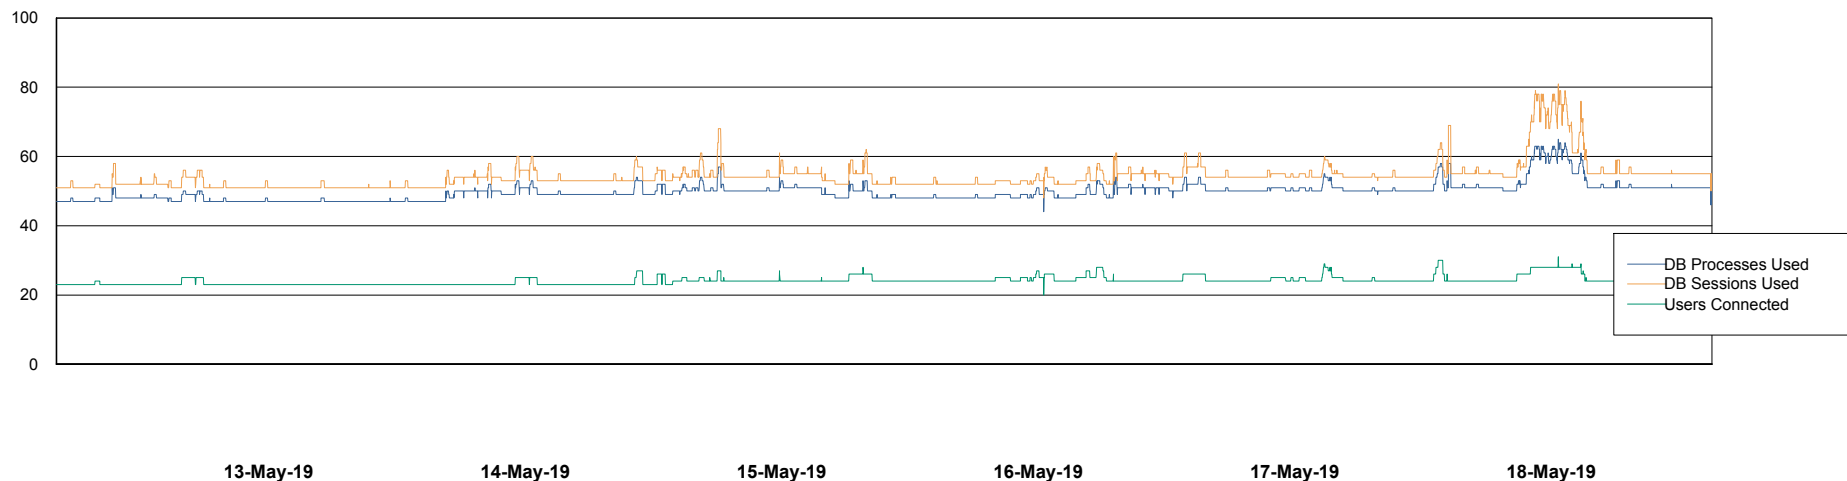

Database Performance AUJDB_BI_TS1