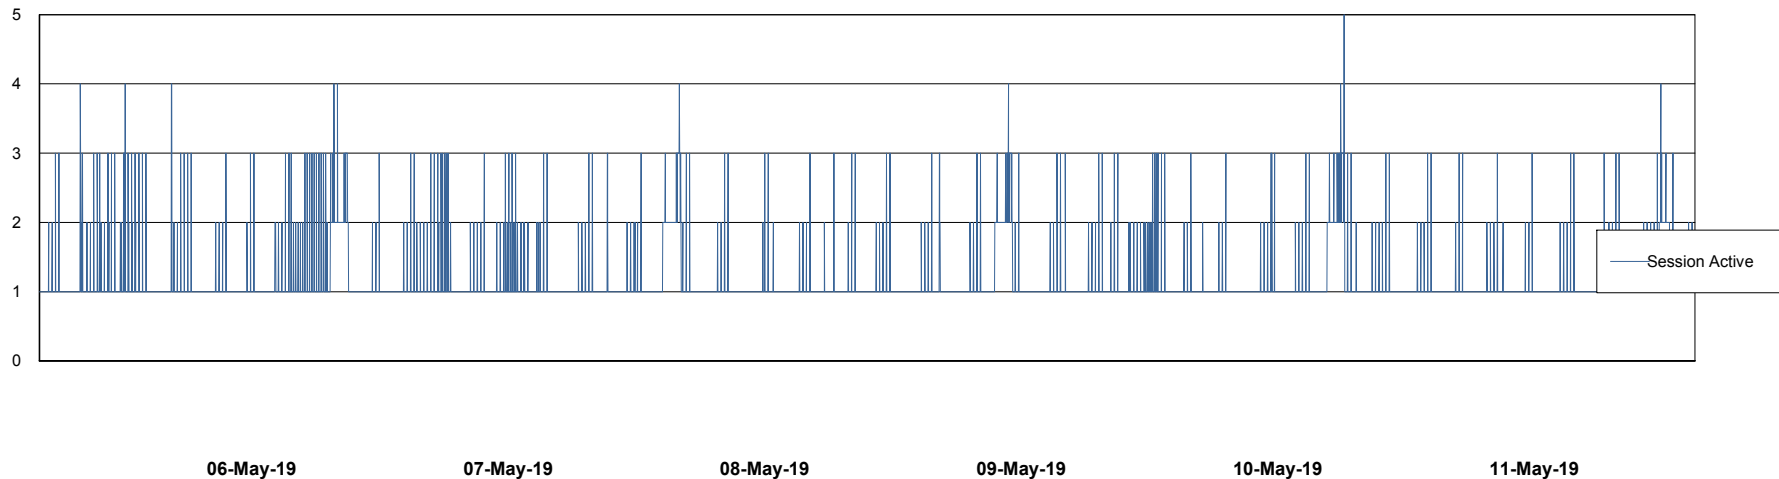

Database Performance NIXDB_BI