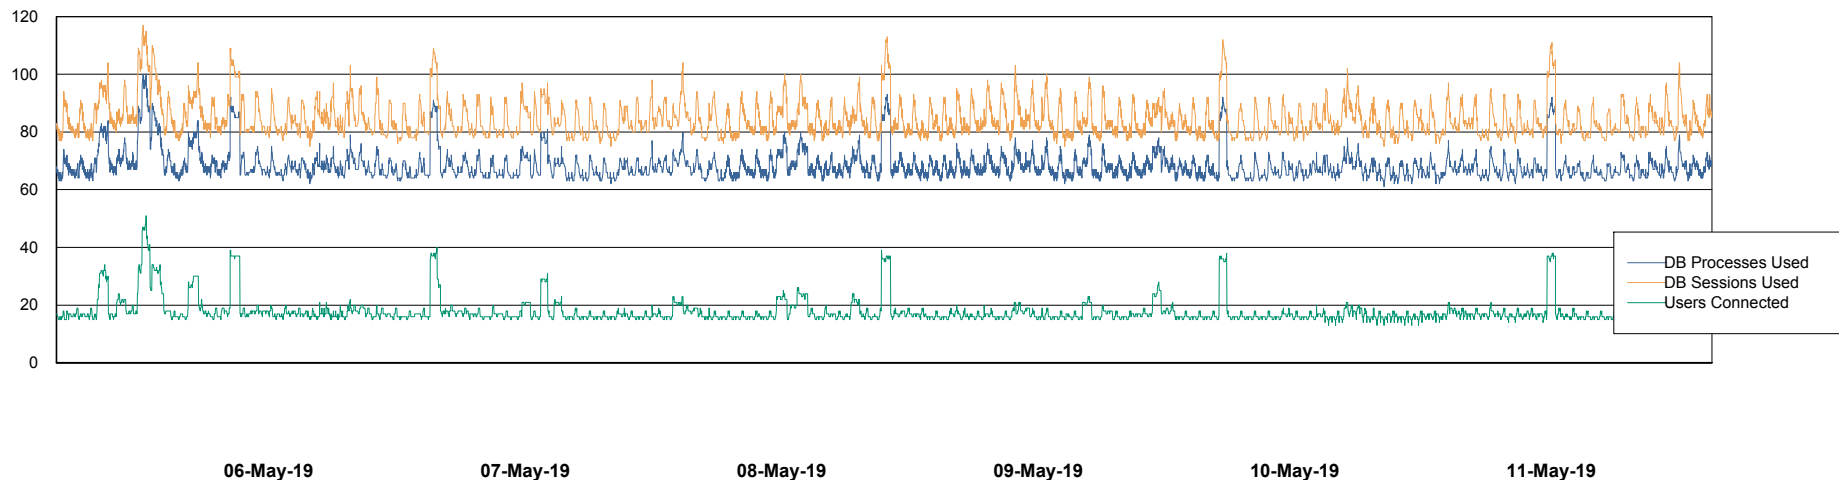

Database Performance NIXDB_BI