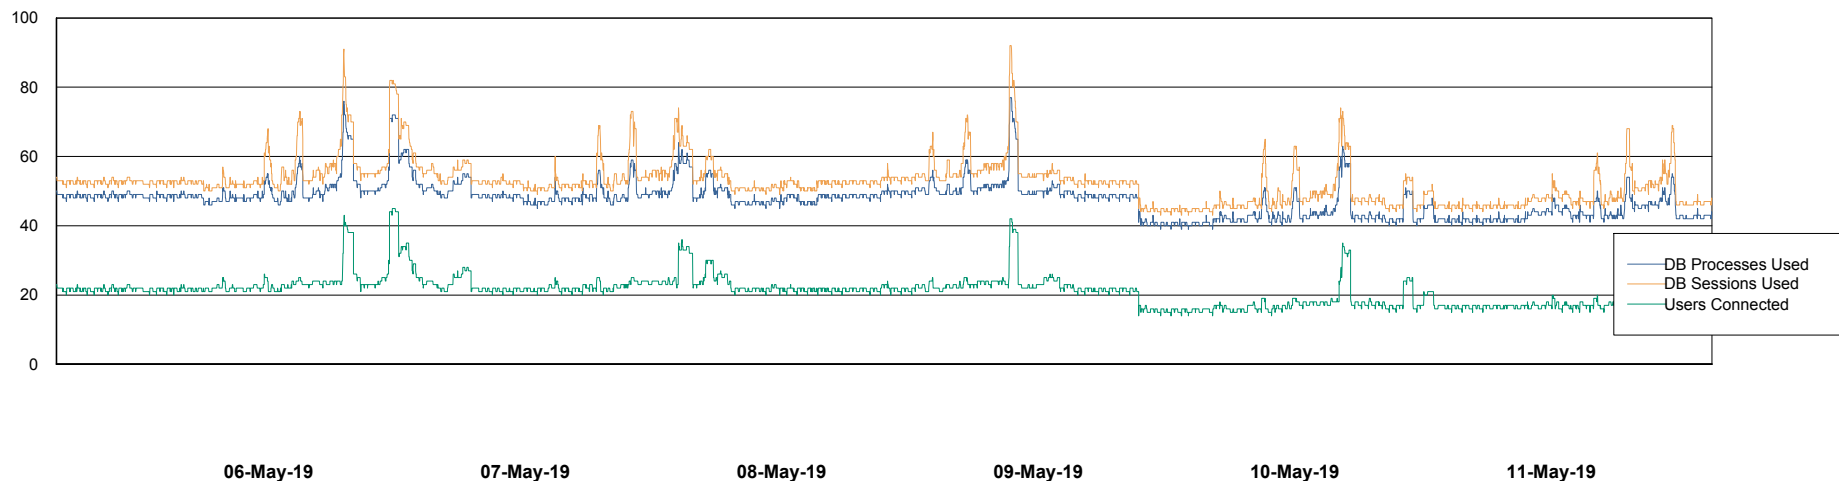

Database Performance LLGDBBI_Production