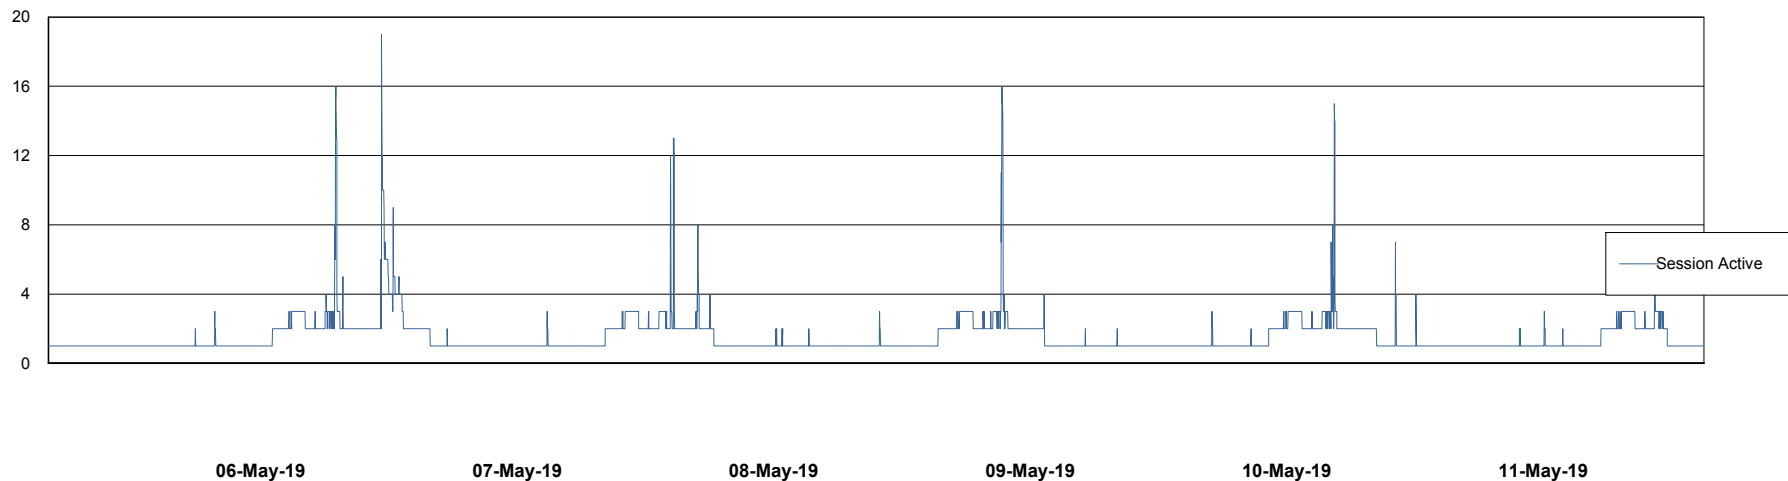

Database Performance LLGDBBI_Production