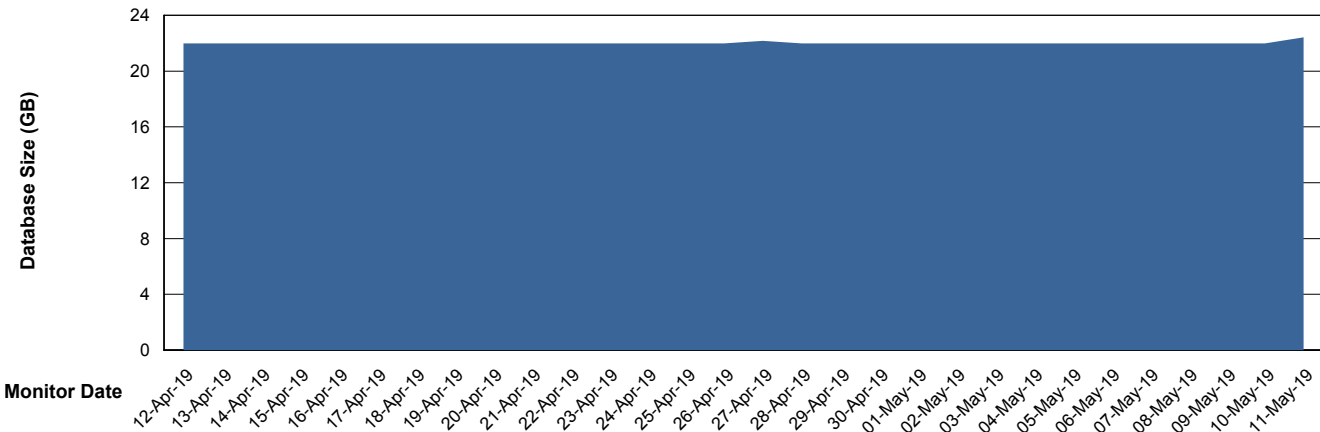

Database growth over last month

Database Tablespace ELJDB_Production

Date	Tablespace Name	Filesize (Gb)	Usedsize (Gb)	Percentage free
11-May-19	ABSDATA	24	18	25
	INDX	4	1	75
10-May-19	ABSDATA	24	18	25
	INDX	4	1	75
09-May-19	ABSDATA	24	18	25
	INDX	4	1	75
08-May-19	ABSDATA	24	18	25
	INDX	4	1	75
07-May-19	ABSDATA	24	18	25
	INDX	4	1	75
06-May-19	ABSDATA	24	18	25
	INDX	4	1	75
05-May-19	ABSDATA	24	18	25
	INDX	4	1	75