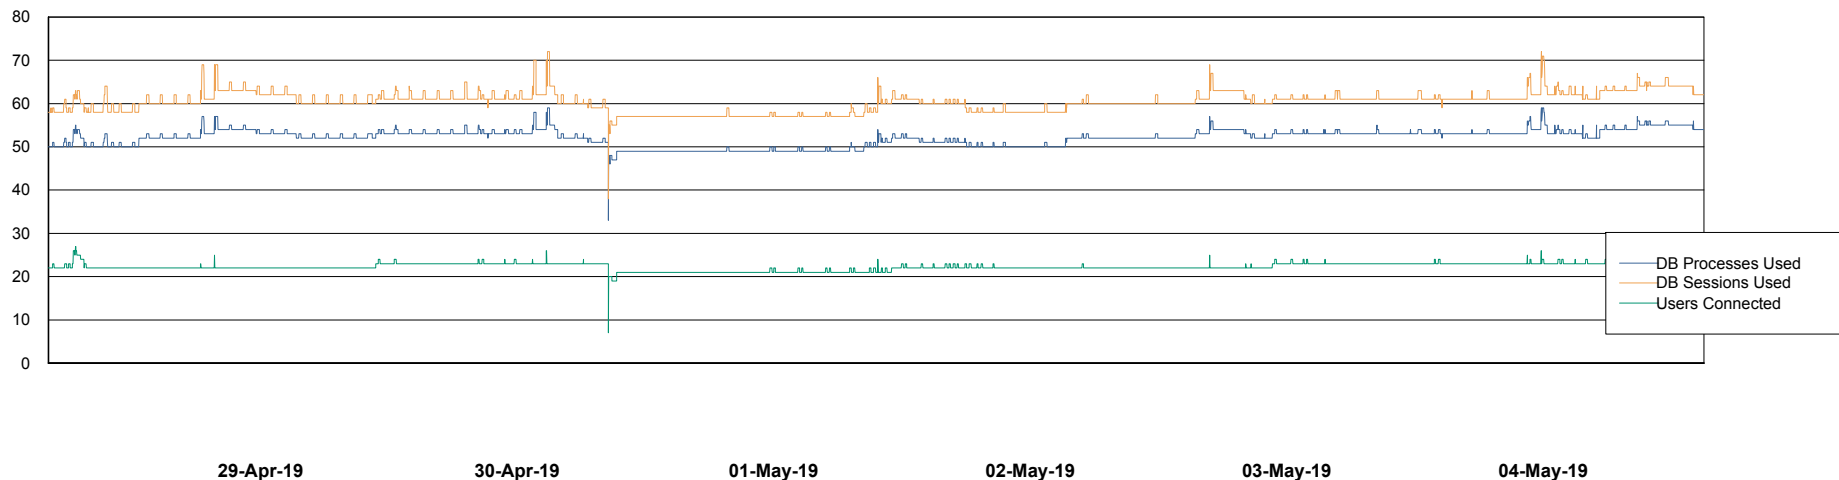

Weekly SLA Customer Report

Customer STX_Production
Database ID 71

Harddisk Usage STX_PRD_LDRSRV

	Free disk space on c: (%)	Total disk space on c: (Gb)	Free disk space on d: (%)	Total disk space on d: (Gb)
04-May-19	46	100	26	400
03-May-19	45	100	26	400
02-May-19	46	100	26	400
01-May-19	45	100	26	400
30-Apr-19	45	100	26	400
29-Apr-19	40	100	26	400
28-Apr-19	37	100	26	400

Weekly SLA Customer Report

Customer STX_Production
Database ID 71

Database Performance STXDB_Production

Weekly SLA Customer Report

Customer STX_Production
 Database ID 71

DATABASE SIZE STXDB_Production

Database growth over last month

Database Tablespace STXDB_Production

Date	Tablespace Name	Filesize (Gb)	Usedsize (Gb)	Percentage free
04-May-19	ABSDATA	5	4	20
	INDX	1	0	100
03-May-19	ABSDATA	5	4	20
	INDX	1	0	100
02-May-19	ABSDATA	5	5	0
	INDX	1	0	100
01-May-19	ABSDATA	5	5	0
	INDX	1	0	100
30-Apr-19	ABSDATA	5	5	0
	INDX	1	0	100
29-Apr-19	ABSDATA	5	5	0
	INDX	1	0	100
28-Apr-19	ABSDATA	5	5	0
	INDX	1	0	100